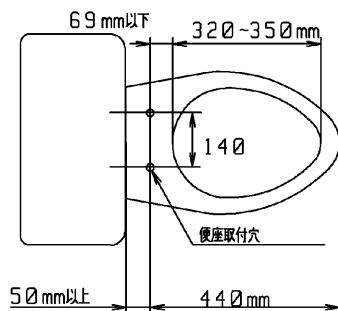

品番	TCF4040AR#SS4	品名	ウォシュレットアプリコットC4A	1 / 2
----	---------------	----	------------------	-------

必ず補修品リストで発注品番(色番、メッキ種別など含む)、数量をご確認ください。
 ただし、タンク、便器などの補修品は発注品番に色番を付加してご発注ください。図中の番号は図番になります。

※補修部品の供給は終了しました

適合便器寸法

お願い；掲載していない補修部品のお取替えが発生した際はTOTOメンテナンス(株)へ修理・点検をご依頼下さい。
 フリーダイヤル 0120-1010-05

品番	TCF4040AR#SS4	品名	ウォシュレットアプリコットC4A	2 / 2
----	---------------	----	------------------	-------

■特記事項(1/1)

- ・補修部品を発注する際は「発注品番」に記載している品番で発注ください。
- ・分解図、補修品リストは最新のものをお使いください。