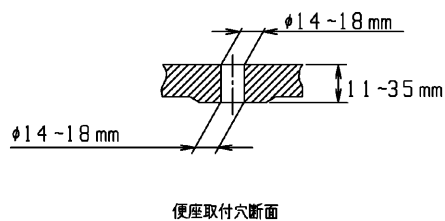

品番	TCF4040AR#SS4	品名	ウォシュレットアプリコットC4A	1 / 2
----	---------------	----	------------------	-------

必ず補修品リストで発注品番(色番、メッキ種別など含む)、数量をご確認ください。
 ただし、タンク、便器などの補修品は発注品番に色番を付加してご発注ください。図中の番号は図番になります。

※補修部品の供給は終了しました

適合便器寸法

お願い；掲載していない補修部品のお取替えが発生した際はTOTOメンテナンス(株)へ修理・点検をご依頼下さい。
 フリーダイヤル 0120-1010-05

品番	TCF4040AR#SS4	品名	ウォシュレットアプリコットC4A	2 / 2
----	---------------	----	------------------	-------

■特記事項(1/1)

- ・補修部品を発注する際は「発注品番」に記載している品番で発注ください。
- ・分解図、補修品リストは最新のものをお使いください。