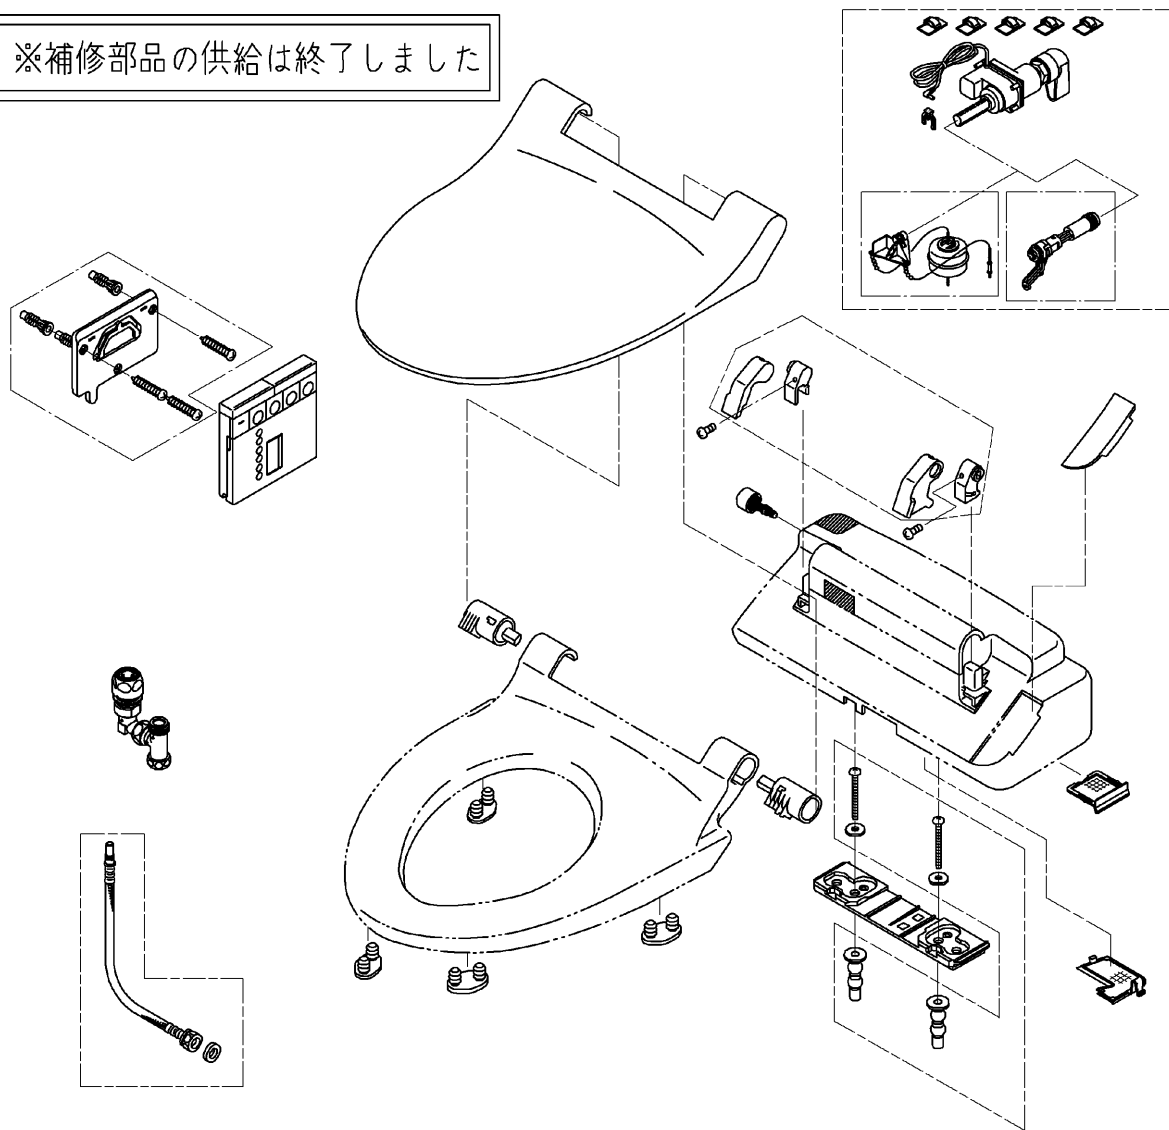

品番	TCF4040AR#SS4	品名	ウォシュレットアプリコットC4A	1 / 2
----	---------------	----	------------------	-------

必ず補修品リストで発注品番(色番、メッキ種別など含む)、数量をご確認ください。
 ただし、タンク、便器などの補修品は発注品番に色番を付加してご発注ください。図中の番号は図番になります。

※補修部品の供給は終了しました

適合便器寸法

お願い；掲載していない補修部品のお取替えが発生した際はTOTOメンテナンス(株)へ修理・点検をご依頼下さい。
 フリーダイヤル 0120-1010-05

品番	TCF4040AR#SS4	品名	ウォシュレットアプリコットC4A	2 / 2
----	---------------	----	------------------	-------

■特記事項(1/1)

- ・補修部品を発注する際は「発注品番」に記載している品番で発注ください。
- ・分解図、補修品リストは最新のものをお使いください。