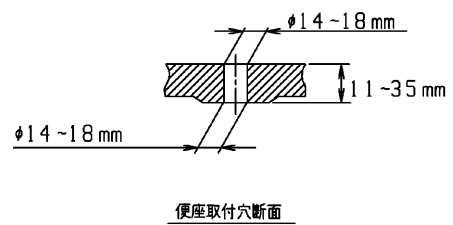

品番	TCF4041#SF4	品名	ウォシュレットアプリコットC4	1 / 2
----	-------------	----	-----------------	-------

必ず補修品リストで発注品番(色番、メッキ種別など含む)、数量をご確認ください。
 ただし、タンク、便器などの補修品は発注品番に色番を付加してご発注ください。図中の番号は図番になります。

※補修部品の供給は終了しました

適合便器寸法