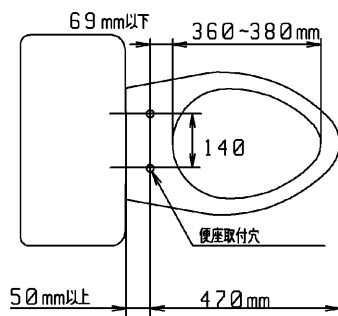

品番	TCF4041#SF4	品名	ウォシュレットアプリコットC4	1 / 2
----	-------------	----	-----------------	-------

必ず補修品リストで発注品番(色番、メッキ種別など含む)、数量をご確認ください。
 ただし、タンク、便器などの補修品は発注品番に色番を付加してご発注ください。図中の番号は図番になります。

※補修部品の供給は終了しました

適合便器寸法

お願い；掲載していない補修部品のお取替えが発生した際はTOTOメンテナンス(株)へ修理・点検をご依頼下さい。
 フリーダイヤル 0120-1010-05

品番	TCF4041#SF4	品名	ウォシュレットアプリコットC4	2 / 2
----	-------------	----	-----------------	-------

■特記事項(1/1)

- ・補修部品を発注する際は「発注品番」に記載している品番で発注ください。
- ・分解図、補修品リストは最新のものをお使いください。