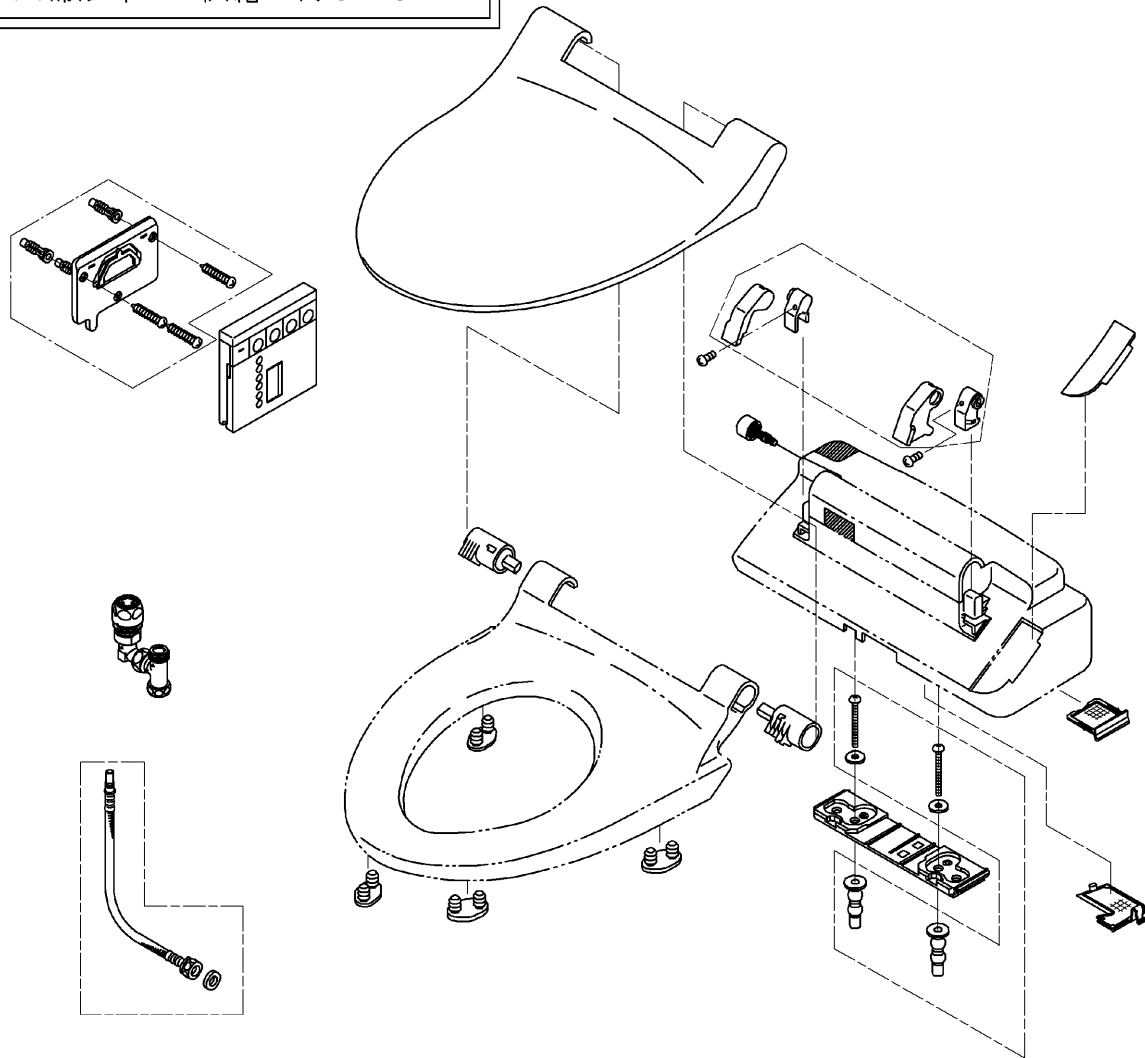

品番	TCF4041#SF4	品名	ウォシュレットアプリコットC4	1 / 2
----	-------------	----	-----------------	-------

必ず補修品リストで発注品番(色番、メッキ種別など含む)、数量をご確認ください。
 ただし、タンク、便器などの補修品は発注品番に色番を付加してご発注ください。図中の番号は図番になります。

※補修部品の供給は終了しました

適合便器寸法

お願い；掲載していない補修部品のお取替えが発生した際はTOTOメンテナンス(株)へ修理・点検をご依頼下さい。
 フリーダイヤル 0120-1010-05

品番	TCF4041#SF4	品名	ウォシュレットアプリコットC4	2 / 2
----	-------------	----	-----------------	-------

■特記事項(1/1)

- ・補修部品を発注する際は「発注品番」に記載している品番で発注ください。
- ・分解図、補修品リストは最新のものをお使いください。