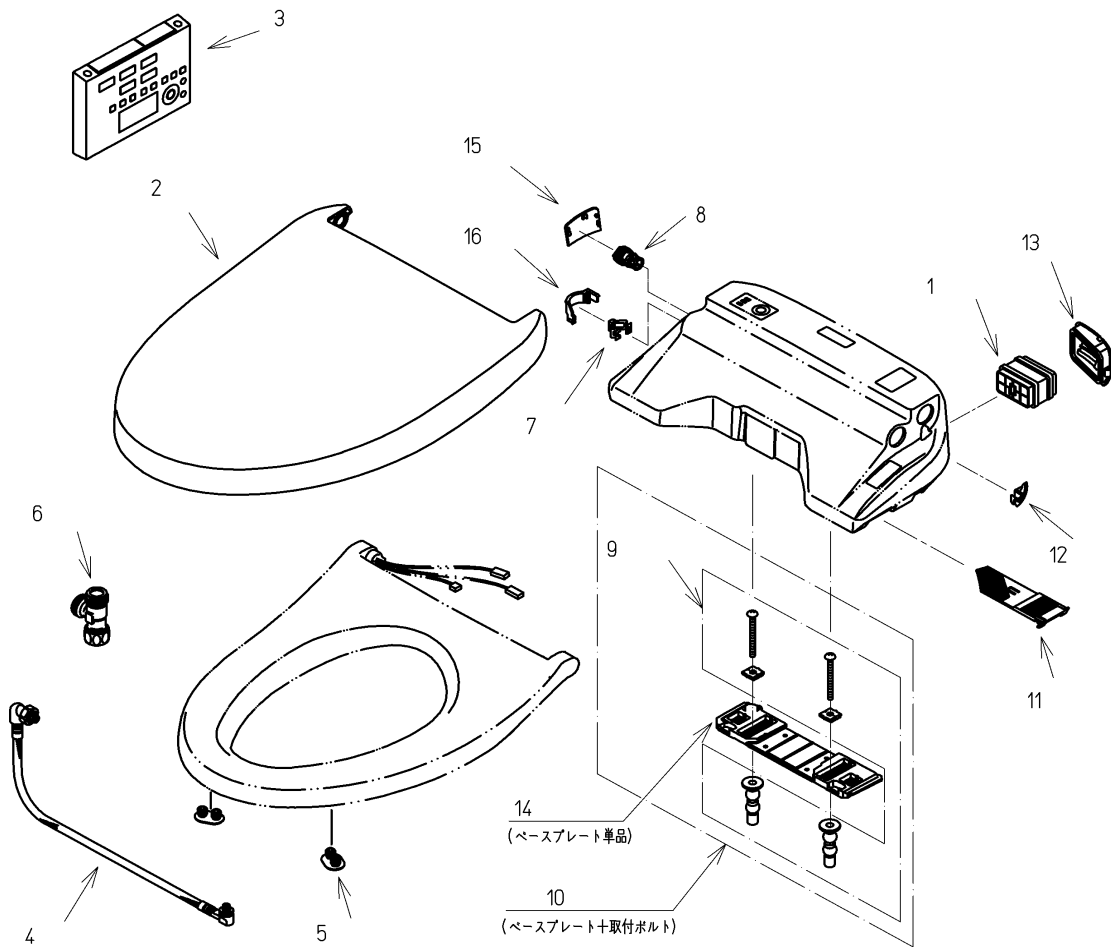

品番	TCF4711#NG2	品名	洗浄脱臭暖房便座	1 / 2
----	-------------	----	----------	-------

必ず補修品リストで発注品番(色番、メッキ種別など含む)、数量をご確認ください。
 ただし、タンク、便器などの補修品は発注品番に色番を付加してご発注ください。図中の番号は図番になります。

適合便器寸法

お願い；掲載していない補修部品のお取替えが発生した際はTOTOメンテナンス(株)へ修理・点検をご依頼下さい。
 フリーダイヤル 0120-1010-05

品番	TCF4711#NG2	品名	洗浄脱臭暖房便座	2 / 2
----	-------------	----	----------	-------

■特記事項(1/1)

- ・補修部品を発注する際は「発注品番」に記載している品番で発注ください。
- ・分解図、補修品リストは最新のものをお使いください。

【補修品リスト】 注1：発注品番の数量1個当たりの価格です。

図番	発注品番	品名	希望小売価格 (税込価格)注1	数量	材料	備考
01	TCA83-9S	触媒組品	¥ 1,650(¥ 1,815)	1	合成樹脂他	脱臭カートリッジ
02	TCM1134-3SR#NG2	便ふた組品(エロンゲート)	¥ 5,800(¥ 6,380)	1	合成樹脂他	
03	TCM1162-3N	リモコン組品	¥ 12,900(¥ 14,190)	1	合成樹脂他	
04	TCM1489	フレキシブルホース	¥ 5,000(¥ 5,500)	1	ステンレス鋼他	
05	TCM1792R	便座クッション	¥ 160(¥ 176)	2	合成ゴム	
06	TCM1804	分岐金具	¥ 2,100(¥ 2,310)	1	黄銅他	
07	TCM1808	クイックファスナ	¥ 160(¥ 176)	1	ステンレス鋼	
08	TCM2214	給水フィルター付水抜栓	¥ 870(¥ 957)	1	合成樹脂他	
09	TCM2436	取付ボルト組品	¥ 800(¥ 880)	1	ステンレス鋼他	
10	TCM2470	ベースプレート組品	¥ 980(¥ 1,078)	1	合成樹脂他	ベースプレート+取付ボルト
11	TCM2540	フィルタ	¥ 160(¥ 176)	1	合成樹脂他	
12	TCM2559	キャップ	¥ 160(¥ 176)	1	合成樹脂	
13	TCM2560	ルーバー組品	¥ 160(¥ 176)	1	合成樹脂	
14	TCM2797	ベースプレート組品	¥ 480(¥ 528)	1	合成樹脂他	ベースプレート単品
15	TCM2876#NG2	カバー	¥ 200(¥ 220)	1	合成樹脂	水抜き部用
16	TCM2892	カバー	¥ 200(¥ 220)	1	合成樹脂	給水ホース部用