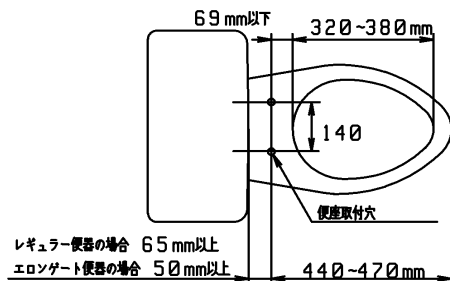

品番	TCF4711#NG2	品名	洗浄脱臭暖房便座	1 / 2
----	-------------	----	----------	-------

必ず補修品リストで発注品番(色番、メッキ種別など含む)、数量をご確認ください。
 ただし、タンク、便器などの補修品は発注品番に色番を付加してご発注ください。図中の番号は図番になります。

適合便器寸法

お願い；掲載していない補修部品のお取替えが発生した際はTOTOメンテナンス(株)へ修理・点検をご依頼下さい。
 フリーダイヤル 0120-1010-05