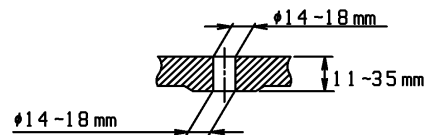

品番	TCF4711#NG2	品名	洗浄脱臭暖房便座	1 / 2
----	-------------	----	----------	-------

必ず補修品リストで発注品番(色番、メッキ種別など含む)、数量をご確認ください。
 ただし、タンク、便器などの補修品は発注品番に色番を付加してご発注ください。図中の番号は図番になります。

適合便器寸法

お願い；掲載していない補修部品のお取替えが発生した際はTOTOメンテナンス(株)へ修理・点検をご依頼下さい。
 フリーダイヤル 0120-1010-05