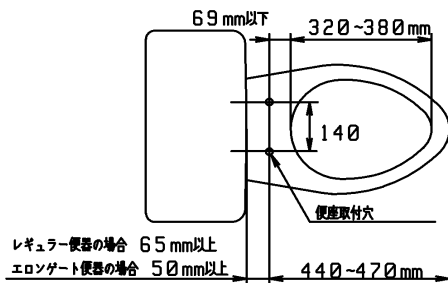

品番	TCF4711#NW1	品名	洗浄脱臭暖房便座	1 / 2
----	-------------	----	----------	-------

必ず補修品リストで発注品番(色番、メッキ種別など含む)、数量をご確認ください。  
 ただし、タンク、便器などの補修品は発注品番に色番を付加してご発注ください。図中の番号は図番になります。

適合便器寸法

お願い；掲載していない補修部品のお取替えが発生した際はTOTOメンテナンス(株)へ修理・点検をご依頼下さい。  
 フリーダイヤル 0120-1010-05