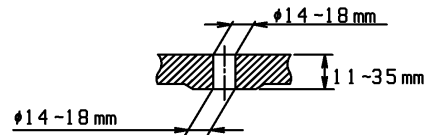

品番	TCF4711#NW1	品名	洗浄脱臭暖房便座	1 / 2
----	-------------	----	----------	-------

必ず補修品リストで発注品番(色番、メッキ種別など含む)、数量をご確認ください。  
 ただし、タンク、便器などの補修品は発注品番に色番を付加してご発注ください。図中の番号は図番になります。

適合便器寸法

お願い；掲載していない補修部品のお取替えが発生した際はTOTOメンテナンス(株)へ修理・点検をご依頼下さい。  
 フリーダイヤル 0120-1010-05