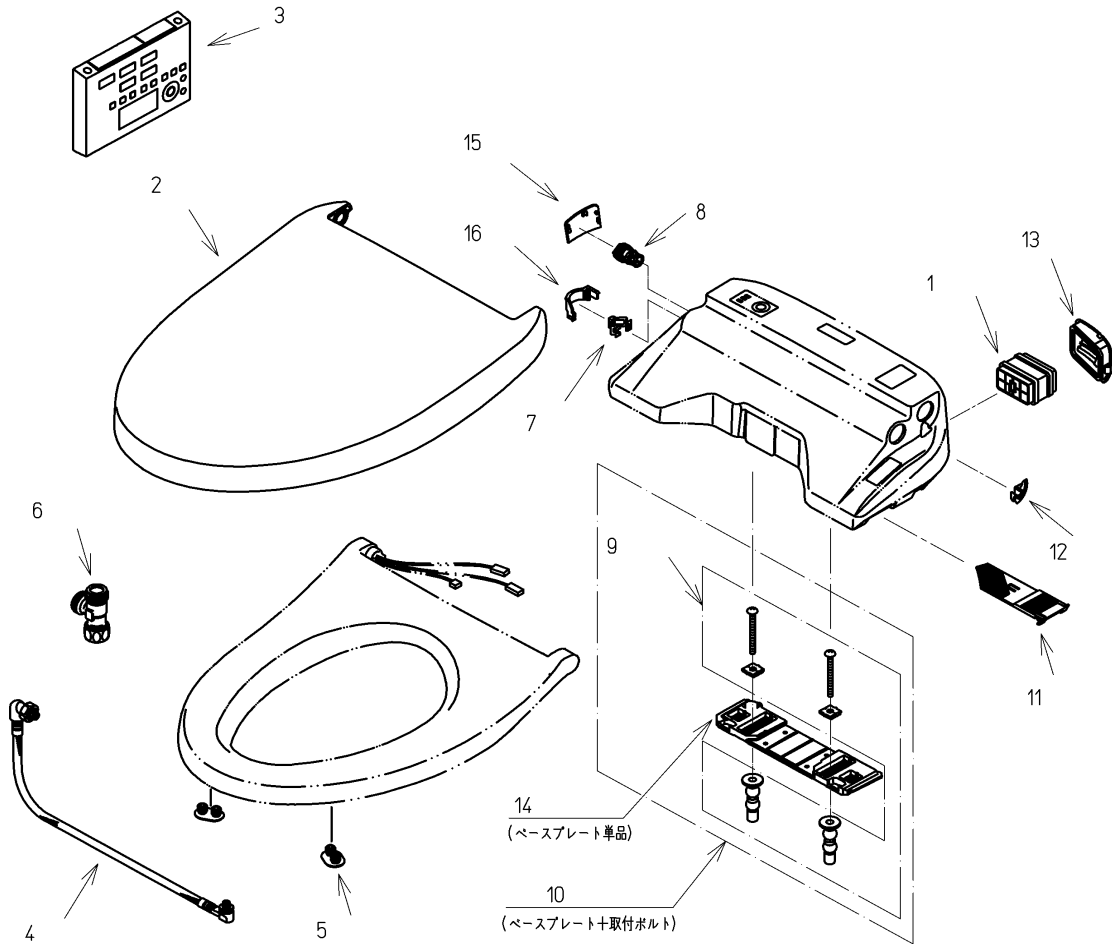

品番	TCF4711#NW1	品名	洗浄脱臭暖房便座	1 / 2
----	-------------	----	----------	-------

必ず補修品リストで発注品番(色番、メッキ種別など含む)、数量をご確認ください。  
 ただし、タンク、便器などの補修品は発注品番に色番を付加してご発注ください。図中の番号は図番になります。

適合便器寸法

お願い；掲載していない補修部品のお取替えが発生した際はTOTOメンテナンス(株)へ修理・点検をご依頼下さい。  
 フリーダイヤル 0120-1010-05

品番	TCF4711#NW1	品名	洗浄脱臭暖房便座	2 / 2
----	-------------	----	----------	-------

■特記事項(1/1)

- ・補修部品を発注する際は「発注品番」に記載している品番で発注ください。
- ・分解図、補修品リストは最新のものをお使いください。

【補修品リスト】 注1：発注品番の数量1個当たりの価格です。

図番	発注品番	品名	希望小売価格 (税込価格)注1	数量	材料	備考
01	TCA83-9S	触媒組品	¥ 1,650(¥ 1,815)	1	合成樹脂他	脱臭カートリッジ
02	TCM1134-3SR#NW1	便ふた組品(エロンゲート)	¥ 5,800(¥ 6,380)	1	合成樹脂他	
03	TCM1162-3N	リモコン組品	¥ 12,900(¥ 14,190)	1	合成樹脂他	
04	TCM1489	フレキシブルホース	¥ 5,000(¥ 5,500)	1	ステンレス鋼他	
05	TCM1792R	便座クッション	¥ 160(¥ 176)	2	合成ゴム	
06	TCM1804	分岐金具	¥ 2,100(¥ 2,310)	1	黄銅他	
07	TCM1808	クイックファスナ	¥ 160(¥ 176)	1	ステンレス鋼	
08	TCM2214	給水フィルター付水抜栓	¥ 870(¥ 957)	1	合成樹脂他	
09	TCM2436	取付ボルト組品	¥ 800(¥ 880)	1	ステンレス鋼他	
10	TCM2470	ベースプレート組品	¥ 980(¥ 1,078)	1	合成樹脂他	ベースプレート+取付ボルト
11	TCM2540	フィルタ	¥ 160(¥ 176)	1	合成樹脂他	
12	TCM2559	キャップ	¥ 160(¥ 176)	1	合成樹脂	
13	TCM2560	ルーバー組品	¥ 160(¥ 176)	1	合成樹脂	
14	TCM2797	ベースプレート組品	¥ 480(¥ 528)	1	合成樹脂他	ベースプレート単品
15	TCM2876#NW1	カバー	¥ 200(¥ 220)	1	合成樹脂	水抜き部用
16	TCM2892	カバー	¥ 200(¥ 220)	1	合成樹脂	給水ホース部用