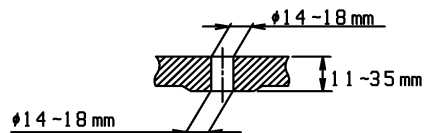

品番	TCF4711#SC1	品名	洗浄脱臭暖房便座	1 / 2
----	-------------	----	----------	-------

必ず補修品リストで発注品番(色番、メッキ種別など含む)、数量をご確認ください。
 ただし、タンク、便器などの補修品は発注品番に色番を付加してご発注ください。図中の番号は図番になります。

適合便器寸法

便器取付穴断面

お願い；掲載していない補修部品のお取替えが発生した際はTOTOメンテナンス(株)へ修理・点検をご依頼下さい。
 フリーダイヤル 0120-1010-05