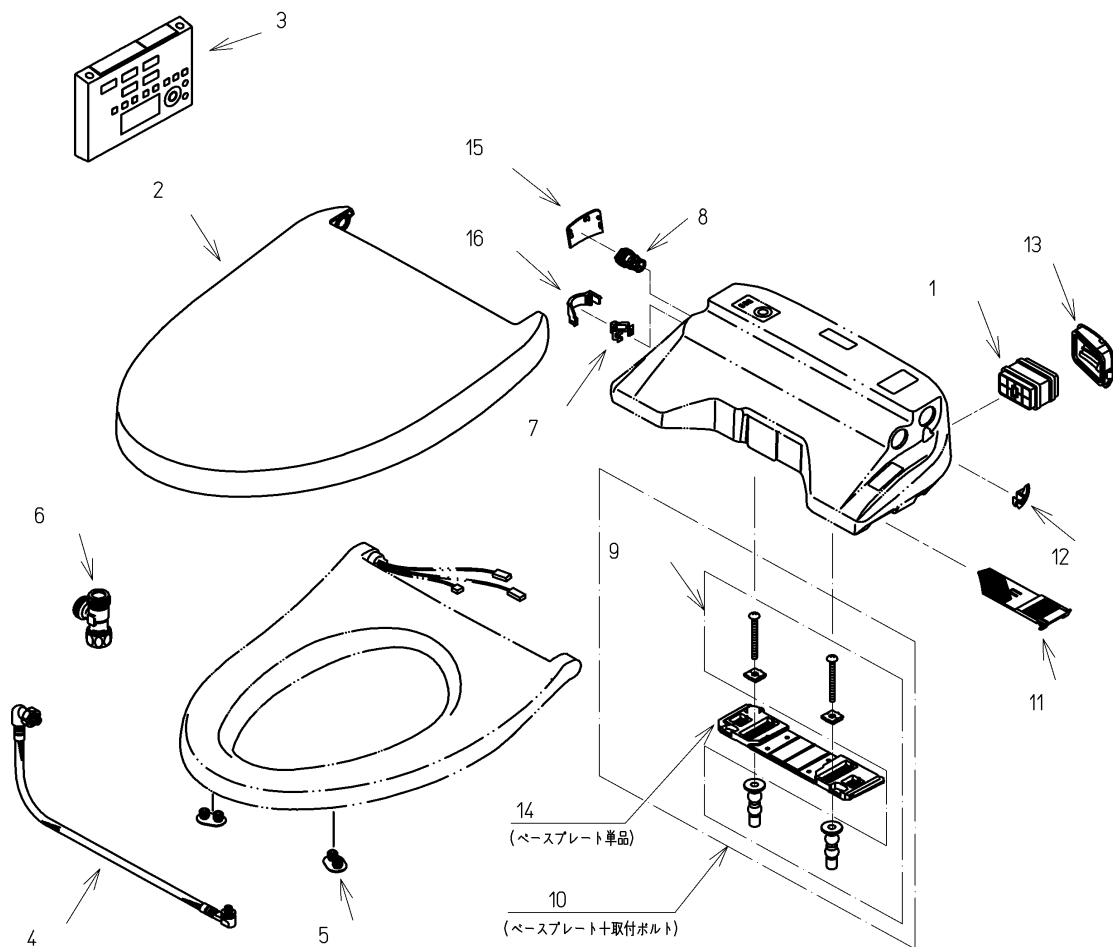

品番	TCF4711#SC1	品名	洗浄脱臭暖房便座	1 / 2
----	-------------	----	----------	-------

必ず補修品リストで発注品番(色番、メッキ種別など含む)、数量をご確認ください。
 ただし、タンク、便器などの補修品は発注品番に色番を付加してご発注ください。図中の番号は図番になります。

適合便器寸法

便器取付穴断面

お願い；掲載していない補修部品のお取替えが発生した際はTOTOメンテナンス(株)へ修理・点検をご依頼下さい。
 フリーダイヤル 0120-1010-05

品番	TCF4711#SC1	品名	洗浄脱臭暖房便座	2 / 2
----	-------------	----	----------	-------

■特記事項(1/1)

- ・補修部品を発注する際は「発注品番」に記載している品番で発注ください。
- ・分解図、補修品リストは最新のものをお使いください。

【補修品リスト】 注1：発注品番の数量1個当たりの価格です。

図番	発注品番	品名	希望小売価格 (税込価格)注1	数量	材料	備考
01	TCA83-9S	触媒組品	¥ 1,650(¥ 1,815)	1	合成樹脂他	脱臭カートリッジ
02	TCM1134-3SR#SC1	便ふた組品(エロンゲート)	¥ 5,800(¥ 6,380)	1	合成樹脂他	
03	TCM1162-3N	リモコン組品	¥ 12,900(¥ 14,190)	1	合成樹脂他	
04	TCM1489	フレキシブルホース	¥ 5,000(¥ 5,500)	1	ステンレス鋼他	
05	TCM1792R	便座クッション	¥ 160(¥ 176)	2	合成ゴム	
06	TCM1804	分岐金具	¥ 2,100(¥ 2,310)	1	黄銅他	
07	TCM1808	クイックファスナ	¥ 160(¥ 176)	1	ステンレス鋼	
08	TCM2214	給水フィルター付水抜栓	¥ 870(¥ 957)	1	合成樹脂他	
09	TCM2436	取付ボルト組品	¥ 800(¥ 880)	1	ステンレス鋼他	
10	TCM2470	ベースプレート組品	¥ 980(¥ 1,078)	1	合成樹脂他	ベースプレート+取付ボルト
11	TCM2540	フィルタ	¥ 160(¥ 176)	1	合成樹脂他	
12	TCM2559	キャップ	¥ 160(¥ 176)	1	合成樹脂	
13	TCM2560	ルーバー組品	¥ 160(¥ 176)	1	合成樹脂	
14	TCM2797	ベースプレート組品	¥ 480(¥ 528)	1	合成樹脂他	ベースプレート単品
15	TCM2876#SC1	カバー	¥ 200(¥ 220)	1	合成樹脂	水抜き部用
16	TCM2892	カバー	¥ 200(¥ 220)	1	合成樹脂	給水ホース部用