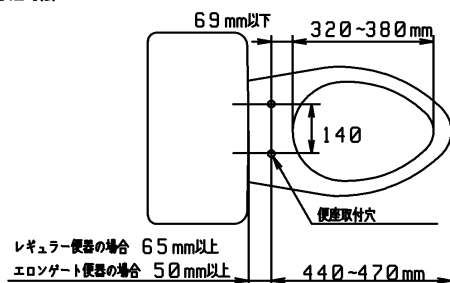

品番	TCF4711#SC1	品名	洗浄脱臭暖房便座	1 / 2
----	-------------	----	----------	-------

必ず補修品リストで発注品番(色番、メッキ種別など含む)、数量をご確認ください。
 ただし、タンク、便器などの補修品は発注品番に色番を付加してご発注ください。図中の番号は図番になります。

適合便器寸法

便器取付穴断面

お願い；掲載していない補修部品のお取替えが発生した際はTOTOメンテナンス(株)へ修理・点検をご依頼下さい。
 フリーダイヤル 0120-1010-05