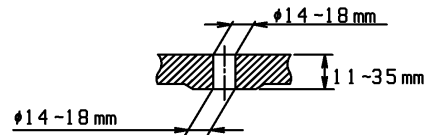

品番	TCF4711#SC4	品名	洗浄脱臭暖房便座	1 / 2
----	-------------	----	----------	-------

必ず補修品リストで発注品番(色番、メッキ種別など含む)、数量をご確認ください。
 ただし、タンク、便器などの補修品は発注品番に色番を付加してご発注ください。図中の番号は図番になります。

適合便器寸法

お願い；掲載していない補修部品のお取替えが発生した際はTOTOメンテナンス(株)へ修理・点検をご依頼下さい。
 フリーダイヤル 0120-1010-05