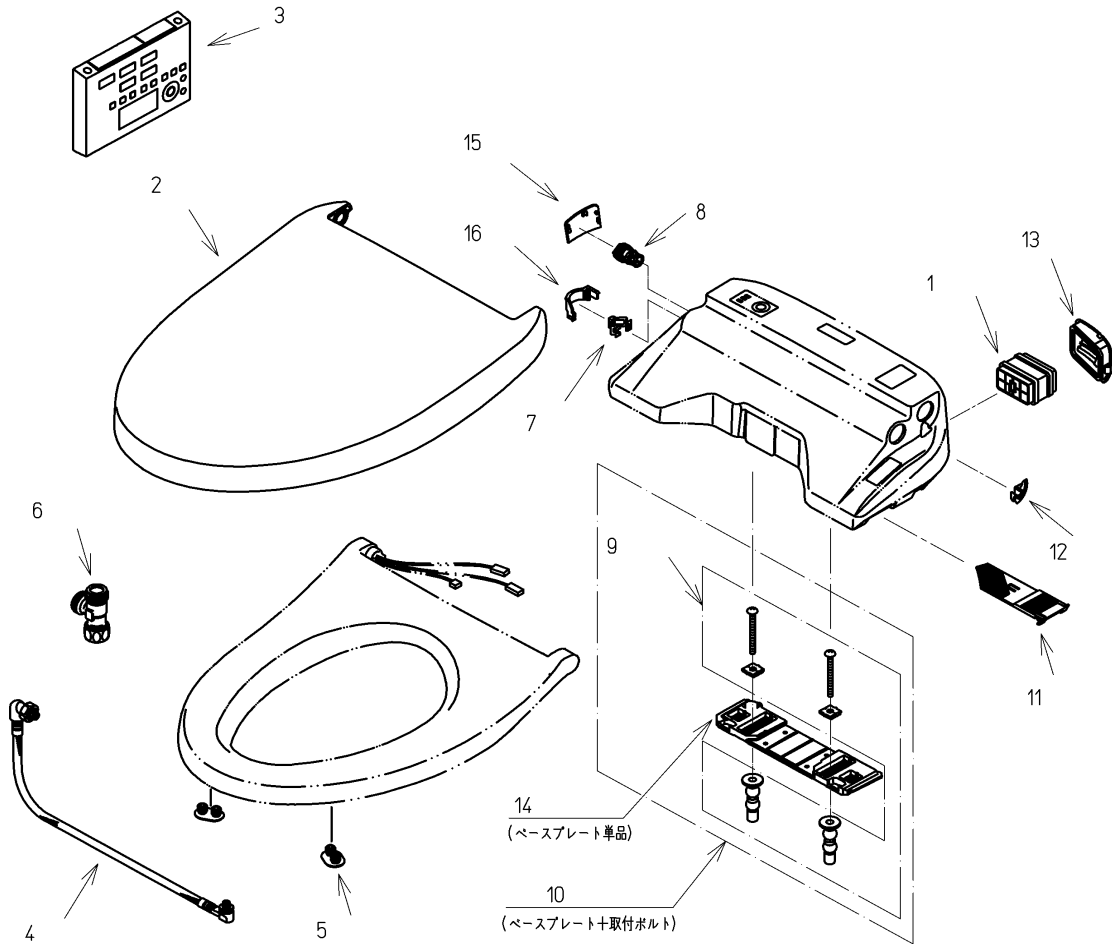

品番	TCF4711#SC4	品名	洗浄脱臭暖房便座	1 / 2
----	-------------	----	----------	-------

必ず補修品リストで発注品番(色番、メッキ種別など含む)、数量をご確認ください。
 ただし、タンク、便器などの補修品は発注品番に色番を付加してご発注ください。図中の番号は図番になります。

適合便器寸法

お願い；掲載していない補修部品のお取替えが発生した際はTOTOメンテナンス(株)へ修理・点検をご依頼下さい。
 フリーダイヤル 0120-1010-05

品番	TCF4711#SC4	品名	洗浄脱臭暖房便座	2 / 2
----	-------------	----	----------	-------

■特記事項(1/1)

- ・補修部品を発注する際は「発注品番」に記載している品番で発注ください。
- ・分解図、補修品リストは最新のものをお使いください。

【補修品リスト】 注1：発注品番の数量1個当たりの価格です。

図番	発注品番	品名	希望小売価格 (税込価格)注1	数量	材料	備考
01	TCA83-9S	触媒組品	¥ 1,650(¥ 1,815)	1	合成樹脂他	脱臭カートリッジ
02	TCM1134-3SR#SC4	便ふた組品(エロンゲート)	¥ 5,800(¥ 6,380)	1	合成樹脂他	
03	TCM1162-3N	リモコン組品	¥ 12,900(¥ 14,190)	1	合成樹脂他	
04	TCM1489	フレキシブルホース	¥ 5,000(¥ 5,500)	1	ステンレス鋼他	
05	TCM1792R	便座クッション	¥ 160(¥ 176)	2	合成ゴム	
06	TCM1804	分岐金具	¥ 2,100(¥ 2,310)	1	黄銅他	
07	TCM1808	クイックファスナ	¥ 160(¥ 176)	1	ステンレス鋼	
08	TCM2214	給水フィルター付水抜栓	¥ 870(¥ 957)	1	合成樹脂他	
09	TCM2436	取付ボルト組品	¥ 800(¥ 880)	1	ステンレス鋼他	
10	TCM2470	ベースプレート組品	¥ 980(¥ 1,078)	1	合成樹脂他	ベースプレート+取付ボルト
11	TCM2540	フィルタ	¥ 160(¥ 176)	1	合成樹脂他	
12	TCM2559	キャップ	¥ 160(¥ 176)	1	合成樹脂	
13	TCM2560	ルーバー組品	¥ 160(¥ 176)	1	合成樹脂	
14	TCM2797	ベースプレート組品	¥ 480(¥ 528)	1	合成樹脂他	ベースプレート単品
15	TCM2876#SC4	カバー	¥ 200(¥ 220)	1	合成樹脂	水抜き部用
16	TCM2892	カバー	¥ 200(¥ 220)	1	合成樹脂	給水ホース部用