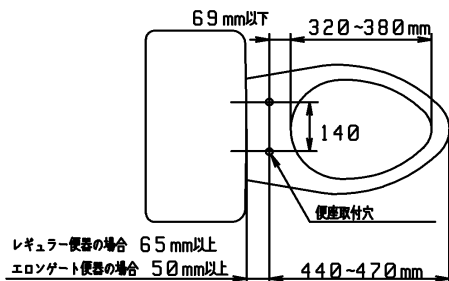

品番	TCF4711#SR2	品名	洗浄脱臭暖房便座	1 / 2
----	-------------	----	----------	-------

必ず補修品リストで発注品番(色番、メッキ種別など含む)、数量をご確認ください。  
 ただし、タンク、便器などの補修品は発注品番に色番を付加してご発注ください。図中の番号は図番になります。

適合便器寸法

便座取付穴断面

お願い；掲載していない補修部品のお取替えが発生した際はTOTOメンテナンス(株)へ修理・点検をご依頼下さい。  
 フリーダイヤル 0120-1010-05