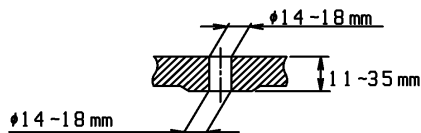

品番	TCF4711#SR2	品名	洗浄脱臭暖房便座	1 / 2
----	-------------	----	----------	-------

必ず補修品リストで発注品番(色番、メッキ種別など含む)、数量をご確認ください。  
 ただし、タンク、便器などの補修品は発注品番に色番を付加してご発注ください。図中の番号は図番になります。

適合便器寸法

便座取付穴断面

お願い；掲載していない補修部品のお取替えが発生した際はTOTOメンテナンス(株)へ修理・点検をご依頼下さい。  
 フリーダイヤル 0120-1010-05