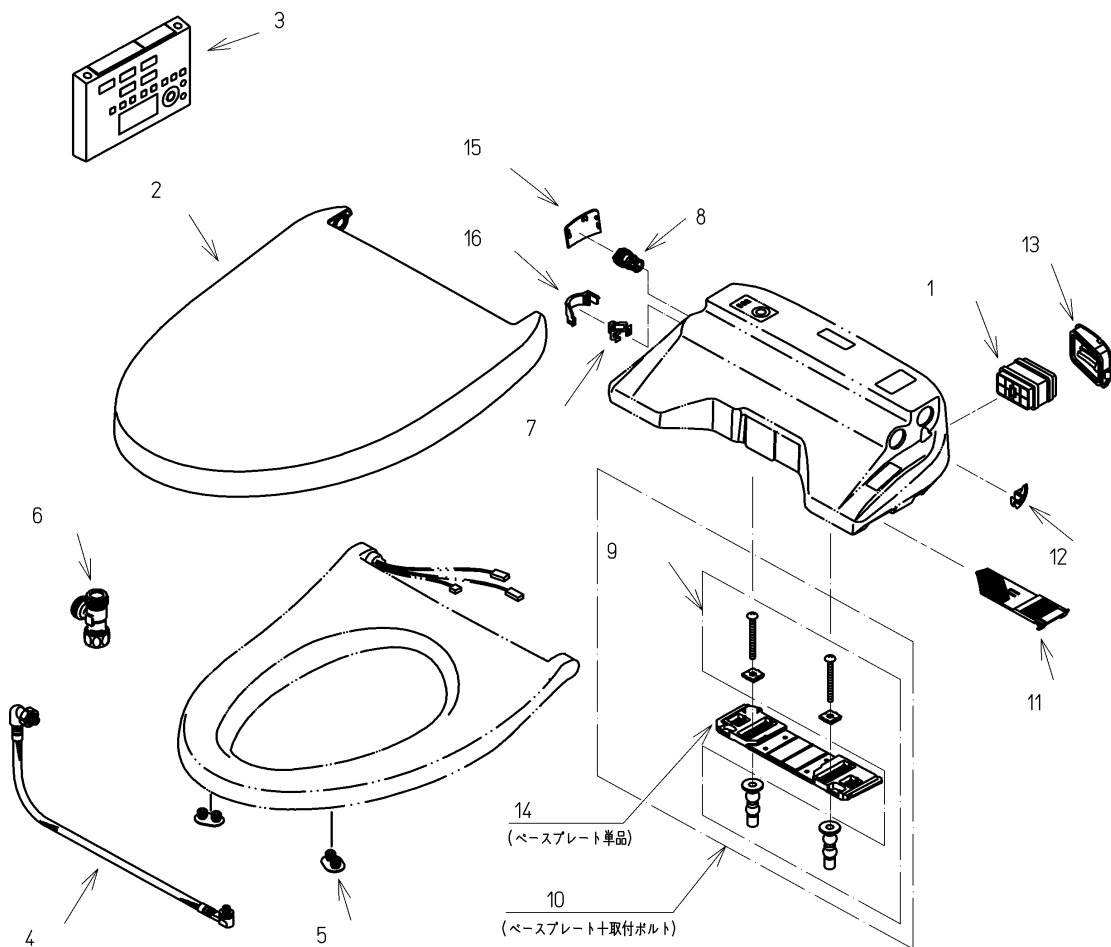

品番	TCF4711#SR2	品名	洗浄脱臭暖房便座	1 / 2
----	-------------	----	----------	-------

必ず補修品リストで発注品番(色番、メッキ種別など含む)、数量をご確認ください。  
 ただし、タンク、便器などの補修品は発注品番に色番を付加してご発注ください。図中の番号は図番になります。

適合便器寸法

便座取付穴断面

お願い；掲載していない補修部品のお取替えが発生した際はTOTOメンテナンス(株)へ修理・点検をご依頼下さい。  
 フリーダイヤル 0120-1010-05

品番	TCF4711#SR2	品名	洗浄脱臭暖房便座	2 / 2
----	-------------	----	----------	-------

■特記事項(1/1)

- ・補修部品を発注する際は「発注品番」に記載している品番で発注ください。
- ・分解図、補修品リストは最新のものをお使いください。

【補修品リスト】 注1：発注品番の数量1個当たりの価格です。

図番	発注品番	品名	希望小売価格 (税込価格)注1	数量	材料	備考
01	TCA83-9S	触媒組品	¥ 1,800(¥ 1,980)	1	合成樹脂他	脱臭カートリッジ
02	TCM1134-3SR#SR2	便ふた組品(エロンゲート)	¥ 6,250(¥ 6,875)	1	合成樹脂他	
03	TCM1162-3N	リモコン組品	¥ 13,900(¥ 15,290)	1	合成樹脂他	
04	TCM1489	フレキシブルホース	¥ 5,400(¥ 5,940)	1	ステンレス鋼他	
05	TCM1792R	便座クッション	¥ 170(¥ 187)	2	合成ゴム	
06	TCM1804	分岐金具	¥ 2,250(¥ 2,475)	1	黄銅他	
07	TCM1808	クイックファスナ	¥ 170(¥ 187)	1	ステンレス鋼	
08	TCM2214	給水フィルター付水抜栓	¥ 940(¥ 1,034)	1	合成樹脂他	
09	TCM2436	取付ボルト組品	¥ 860(¥ 946)	1	ステンレス鋼他	
10	TCM2470	ベースプレート組品	¥ 1,050(¥ 1,155)	1	合成樹脂他	ベースプレート+取付ボルト
11	TCM2540	フィルタ	¥ 170(¥ 187)	1	合成樹脂他	
12	TCM2559	キャップ	¥ 170(¥ 187)	1	合成樹脂	
13	TCM2560	ルーバー組品	¥ 170(¥ 187)	1	合成樹脂	
14	TCM2797	ベースプレート組品	¥ 520(¥ 572)	1	合成樹脂他	ベースプレート単品
15	TCM2876#SR2	カバー	¥ 220(¥ 242)	1	合成樹脂	水抜き部用
16	TCM2892	カバー	¥ 220(¥ 242)	1	合成樹脂	給水ホース部用