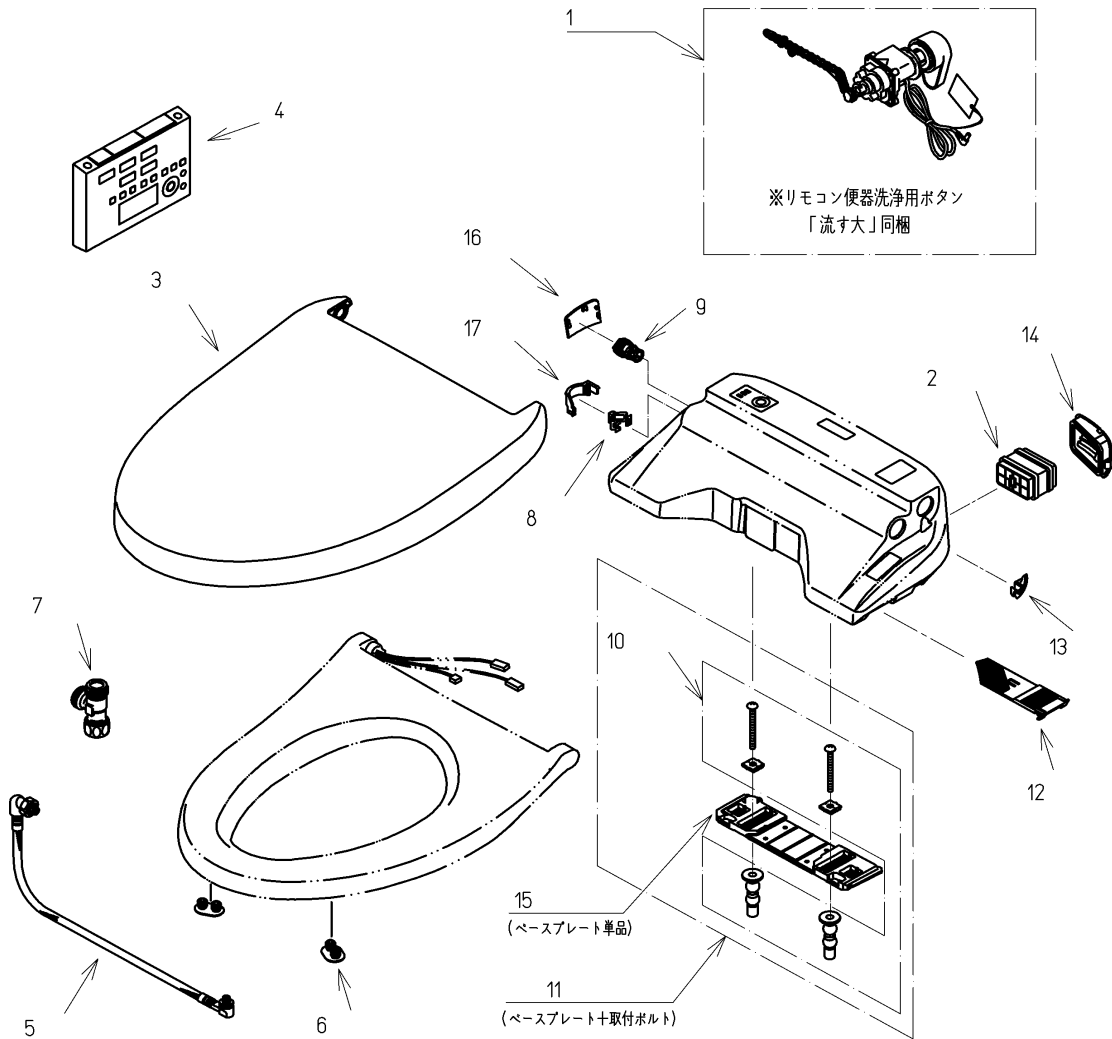

品番	TCF4711AF#NG2	品名	洗浄脱臭暖房便座	1 / 2
----	---------------	----	----------	-------

必ず補修品リストで発注品番(色番、メッキ種別など含む)、数量をご確認ください。
 ただし、タンク、便器などの補修品は発注品番に色番を付加してご発注ください。図中の番号は図番になります。

適合便器寸法

便器取付穴断面

お願い；掲載していない補修部品のお取替えが発生した際はTOTOメンテナンス(株)へ修理・点検をご依頼下さい。
 フリーダイヤル 0120-1010-05

品番	TCF4711AF#NG2	品名	洗浄脱臭暖房便座	2 / 2
----	---------------	----	----------	-------

■特記事項(1/1)

- ・補修部品を発注する際は「発注品番」に記載している品番で発注ください。
- ・分解図、補修品リストは最新のものをお使いください。

【補修品リスト】 注1：発注品番の数量1個当たりの価格です。

図番	発注品番	品名	希望小売価格 (税込価格)注1	数量	材料	備考
01	廃番	便器洗浄ユニット	廃番	1	合成樹脂他	
02	TCA83-9S	触媒組品	¥ 1,650(¥ 1,815)	1	合成樹脂他	脱臭カートリッジ
03	TCM1134-3SR#NG2	便ふた組品(エロンゲート)	¥ 5,800(¥ 6,380)	1	合成樹脂他	
04	TCM1162-3N	リモコン組品	¥ 12,900(¥ 14,190)	1	合成樹脂他	
05	TCM1489	フレキシブルホース	¥ 5,000(¥ 5,500)	1	ステンレス鋼他	
06	TCM1792R	便座クッション	¥ 160(¥ 176)	2	合成ゴム	
07	TCM1804	分岐金具	¥ 2,100(¥ 2,310)	1	黄銅他	
08	TCM1808	クイックファスナ	¥ 160(¥ 176)	1	ステンレス鋼	
09	TCM2214	給水フィルター付水抜栓	¥ 870(¥ 957)	1	合成樹脂他	
10	TCM2436	取付ボルト組品	¥ 800(¥ 880)	1	ステンレス鋼他	
11	TCM2470	ベースプレート組品	¥ 980(¥ 1,078)	1	合成樹脂他	ベースプレート+取付ボルト
12	TCM2540	フィルタ	¥ 160(¥ 176)	1	合成樹脂他	
13	TCM2559	キャップ	¥ 160(¥ 176)	1	合成樹脂	
14	TCM2560	ルーバー組品	¥ 160(¥ 176)	1	合成樹脂	
15	TCM2797	ベースプレート組品	¥ 480(¥ 528)	1	合成樹脂他	ベースプレート単品
16	TCM2876#NG2	カバー	¥ 200(¥ 220)	1	合成樹脂	水抜き部用
17	TCM2892	カバー	¥ 200(¥ 220)	1	合成樹脂	給水ホース部用