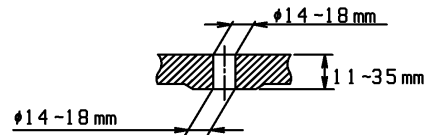

品番	TCF4711AF#NG2	品名	洗浄脱臭暖房便座	1 / 2
----	---------------	----	----------	-------

必ず補修品リストで発注品番(色番、メッキ種別など含む)、数量をご確認ください。
 ただし、タンク、便器などの補修品は発注品番に色番を付加してご発注ください。図中の番号は図番になります。

適合便器寸法

便器取付穴断面

お願い；掲載していない補修部品のお取替えが発生した際はTOTOメンテナンス(株)へ修理・点検をご依頼下さい。
 フリーダイヤル 0120-1010-05