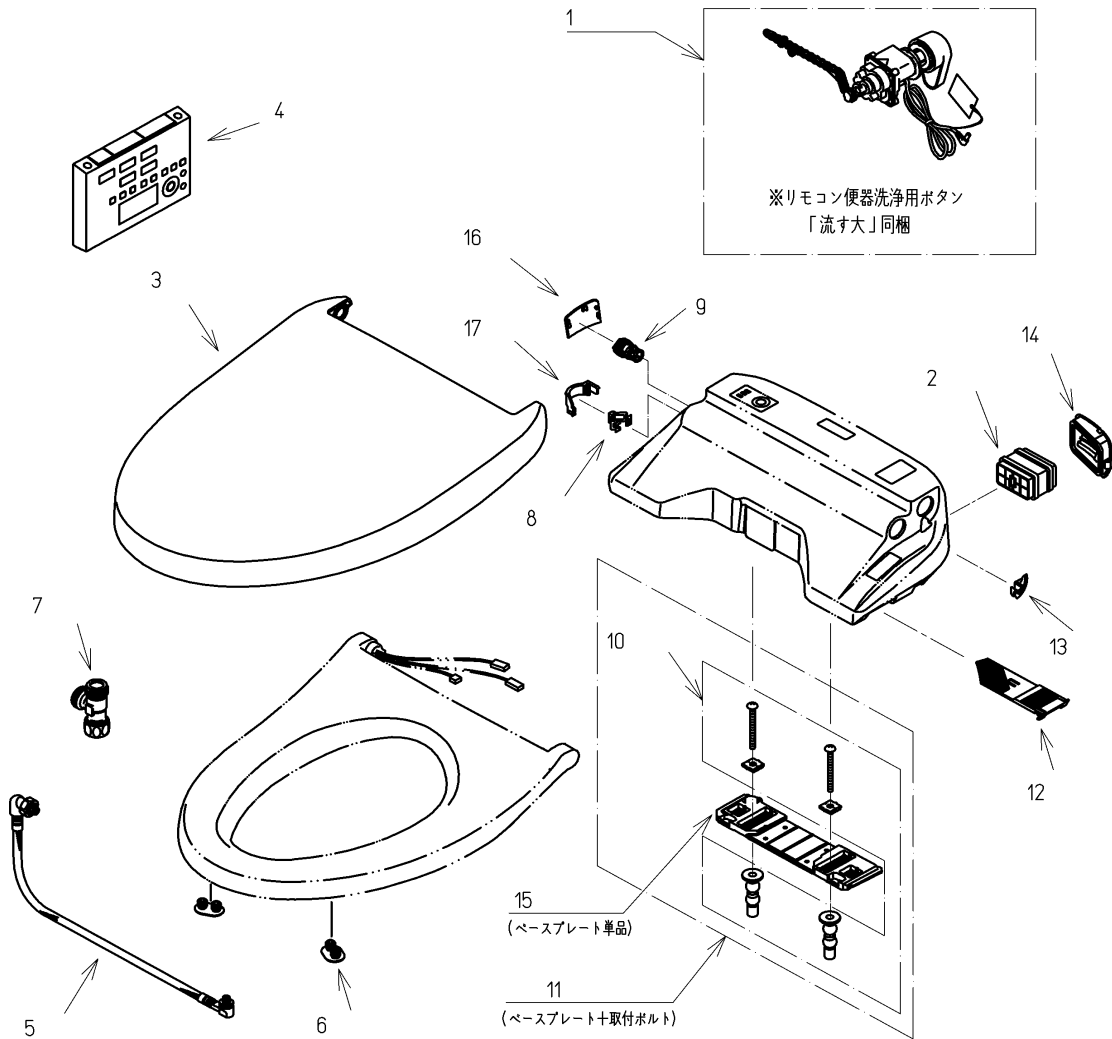

品番	TCF4711AF#NW1	品名	洗浄脱臭暖房便座	1 / 2
----	---------------	----	----------	-------

必ず補修品リストで発注品番(色番、メッキ種別など含む)、数量をご確認ください。
 ただし、タンク、便器などの補修品は発注品番に色番を付加してご発注ください。図中の番号は図番になります。

適合便器寸法

お願い；掲載していない補修部品のお取替えが発生した際はTOTOメンテナンス(株)へ修理・点検をご依頼下さい。
 フリーダイヤル 0120-1010-05

品番	TCF4711AF#NW1	品名	洗浄脱臭暖房便座	2 / 2
----	---------------	----	----------	-------

■特記事項(1/1)

- ・補修部品を発注する際は「発注品番」に記載している品番で発注ください。
- ・分解図、補修品リストは最新のものをお使いください。

【補修品リスト】 注1：発注品番の数量1個当たりの価格です。

図番	発注品番	品名	希望小売価格 (税込価格)注1	数量	材料	備考
01	廃番	便器洗浄ユニット	廃番	1	合成樹脂他	
02	TCA83-9S	触媒組品	¥ 1,650(¥ 1,815)	1	合成樹脂他	脱臭カートリッジ
03	TCM1134-3SR#NW1	便ふた組品(エロンゲート)	¥ 5,800(¥ 6,380)	1	合成樹脂他	
04	TCM1162-3N	リモコン組品	¥ 12,900(¥ 14,190)	1	合成樹脂他	
05	TCM1489	フレキシブルホース	¥ 5,000(¥ 5,500)	1	ステンレス鋼他	
06	TCM1792R	便座クッション	¥ 160(¥ 176)	2	合成ゴム	
07	TCM1804	分岐金具	¥ 2,100(¥ 2,310)	1	黄銅他	
08	TCM1808	クイックファスナ	¥ 160(¥ 176)	1	ステンレス鋼	
09	TCM2214	給水フィルター付水抜栓	¥ 870(¥ 957)	1	合成樹脂他	
10	TCM2436	取付ボルト組品	¥ 800(¥ 880)	1	ステンレス鋼他	
11	TCM2470	ベースプレート組品	¥ 980(¥ 1,078)	1	合成樹脂他	ベースプレート+取付ボルト
12	TCM2540	フィルタ	¥ 160(¥ 176)	1	合成樹脂他	
13	TCM2559	キャップ	¥ 160(¥ 176)	1	合成樹脂	
14	TCM2560	ルーバー組品	¥ 160(¥ 176)	1	合成樹脂	
15	TCM2797	ベースプレート組品	¥ 480(¥ 528)	1	合成樹脂他	ベースプレート単品
16	TCM2876#NW1	カバー	¥ 200(¥ 220)	1	合成樹脂	水抜き部用
17	TCM2892	カバー	¥ 200(¥ 220)	1	合成樹脂	給水ホース部用