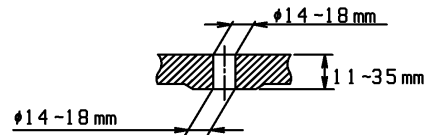

品番	TCF4711AF#NW1	品名	洗浄脱臭暖房便座	1 / 2
----	---------------	----	----------	-------

必ず補修品リストで発注品番(色番、メッキ種別など含む)、数量をご確認ください。
 ただし、タンク、便器などの補修品は発注品番に色番を付加してご発注ください。図中の番号は図番になります。

適合便器寸法

お願い；掲載していない補修部品のお取替えが発生した際はTOTOメンテナンス(株)へ修理・点検をご依頼下さい。
 フリーダイヤル 0120-1010-05