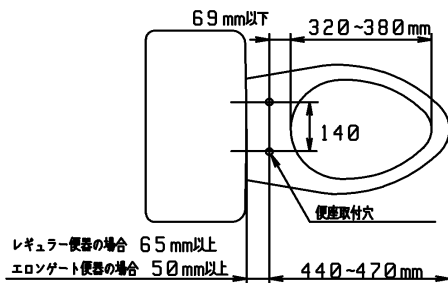

品番	TCF4711AF#SC1	品名	洗浄脱臭暖房便座	1 / 2
----	---------------	----	----------	-------

必ず補修品リストで発注品番(色番、メッキ種別など含む)、数量をご確認ください。
 ただし、タンク、便器などの補修品は発注品番に色番を付加してご発注ください。図中の番号は図番になります。

適合便器寸法

お願い；掲載していない補修部品のお取替えが発生した際はTOTOメンテナンス(株)へ修理・点検をご依頼下さい。
 フリーダイヤル 0120-1010-05