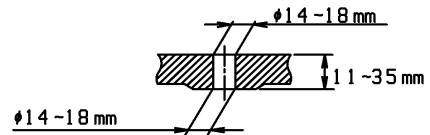

品番	TCF4711AF#SC1	品名	洗浄脱臭暖房便座	1 / 2
----	---------------	----	----------	-------

必ず補修品リストで発注品番(色番、メッキ種別など含む)、数量をご確認ください。
 ただし、タンク、便器などの補修品は発注品番に色番を付加してご発注ください。図中の番号は図番になります。

適合便器寸法

お願い；掲載していない補修部品のお取替えが発生した際はTOTOメンテナンス(株)へ修理・点検をご依頼下さい。
 フリーダイヤル 0120-1010-05