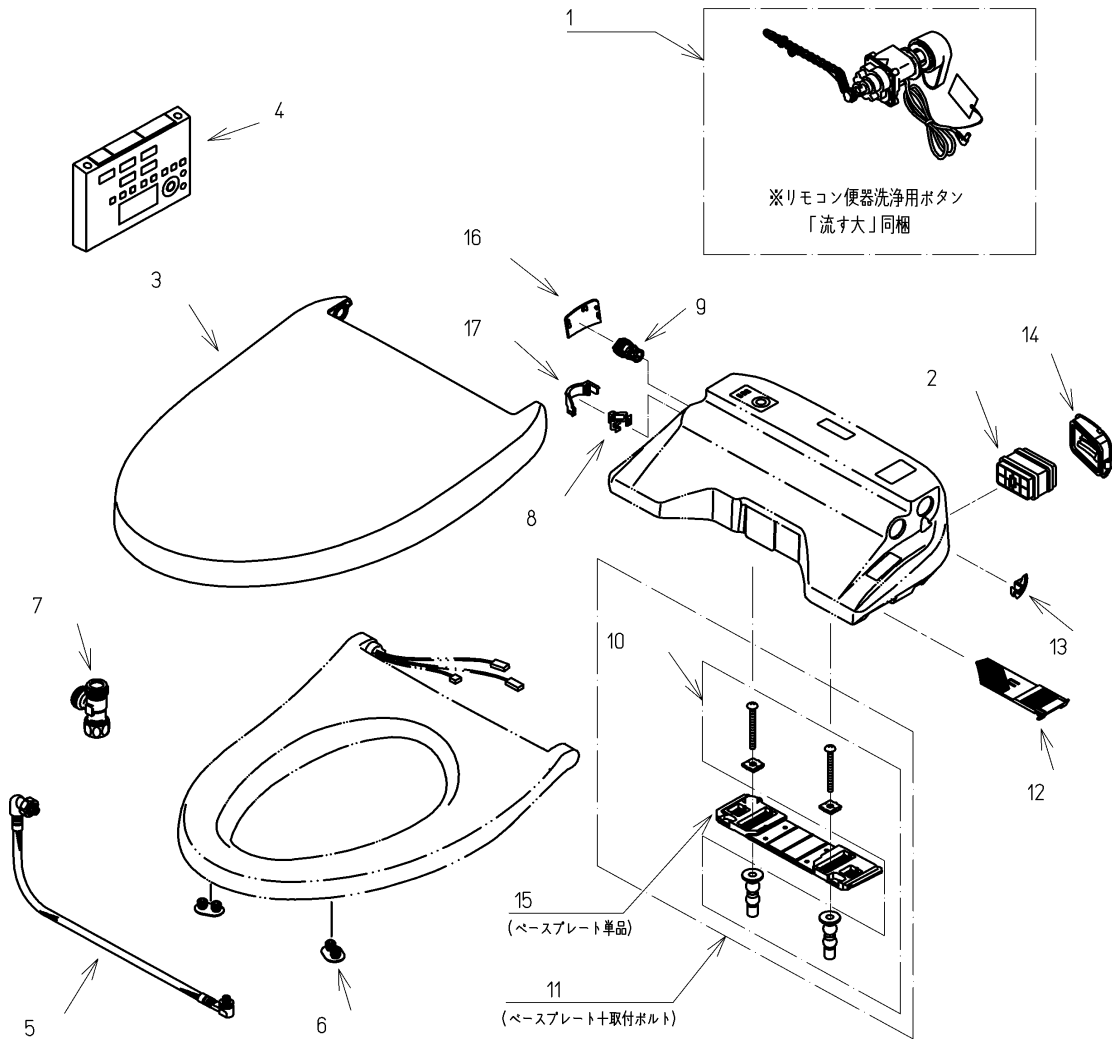

品番	TCF4711AF#SC1	品名	洗浄脱臭暖房便座	1 / 2
----	---------------	----	----------	-------

必ず補修品リストで発注品番(色番、メッキ種別など含む)、数量をご確認ください。
 ただし、タンク、便器などの補修品は発注品番に色番を付加してご発注ください。図中の番号は図番になります。

適合便器寸法

お願い；掲載していない補修部品のお取替えが発生した際はTOTOメンテナンス(株)へ修理・点検をご依頼下さい。
 フリーダイヤル 0120-1010-05

品番	TCF4711AF#SC1	品名	洗浄脱臭暖房便座	2 / 2
----	---------------	----	----------	-------

■特記事項(1/1)

- ・補修部品を発注する際は「発注品番」に記載している品番で発注ください。
- ・分解図、補修品リストは最新のものをお使いください。

【補修品リスト】 注1：発注品番の数量1個当たりの価格です。

図番	発注品番	品名	希望小売価格 (税込価格)注1	数量	材料	備考
01	廃番	便器洗浄ユニット	廃番	1	合成樹脂他	
02	TCA83-9S	触媒組品	¥ 1,650(¥ 1,815)	1	合成樹脂他	脱臭カートリッジ
03	TCM1134-3SR#SC1	便ふた組品(エロンゲート)	¥ 5,800(¥ 6,380)	1	合成樹脂他	
04	TCM1162-3N	リモコン組品	¥ 12,900(¥ 14,190)	1	合成樹脂他	
05	TCM1489	フレキシブルホース	¥ 5,000(¥ 5,500)	1	ステンレス鋼他	
06	TCM1792R	便座クッション	¥ 160(¥ 176)	2	合成ゴム	
07	TCM1804	分岐金具	¥ 2,100(¥ 2,310)	1	黄銅他	
08	TCM1808	クイックファスナ	¥ 160(¥ 176)	1	ステンレス鋼	
09	TCM2214	給水フィルター付水抜栓	¥ 870(¥ 957)	1	合成樹脂他	
10	TCM2436	取付ボルト組品	¥ 800(¥ 880)	1	ステンレス鋼他	
11	TCM2470	ベースプレート組品	¥ 980(¥ 1,078)	1	合成樹脂他	ベースプレート+取付ボルト
12	TCM2540	フィルタ	¥ 160(¥ 176)	1	合成樹脂他	
13	TCM2559	キャップ	¥ 160(¥ 176)	1	合成樹脂	
14	TCM2560	ルーバー組品	¥ 160(¥ 176)	1	合成樹脂	
15	TCM2797	ベースプレート組品	¥ 480(¥ 528)	1	合成樹脂他	ベースプレート単品
16	TCM2876#SC1	カバー	¥ 200(¥ 220)	1	合成樹脂	水抜き部用
17	TCM2892	カバー	¥ 200(¥ 220)	1	合成樹脂	給水ホース部用