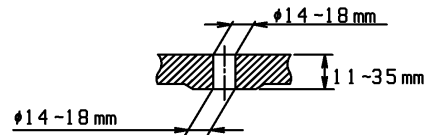

品番	TCF4711AF#SC4	品名	洗浄脱臭暖房便座	1 / 2
----	---------------	----	----------	-------

必ず補修品リストで発注品番(色番、メッキ種別など含む)、数量をご確認ください。
 ただし、タンク、便器などの補修品は発注品番に色番を付加してご発注ください。図中の番号は図番になります。

適合便器寸法

便器取付穴断面

お願い：掲載していない補修部品のお取替えが発生した際はTOTOメンテナンス(株)へ修理・点検をご依頼下さい。
 フリーダイヤル 0120-1010-05