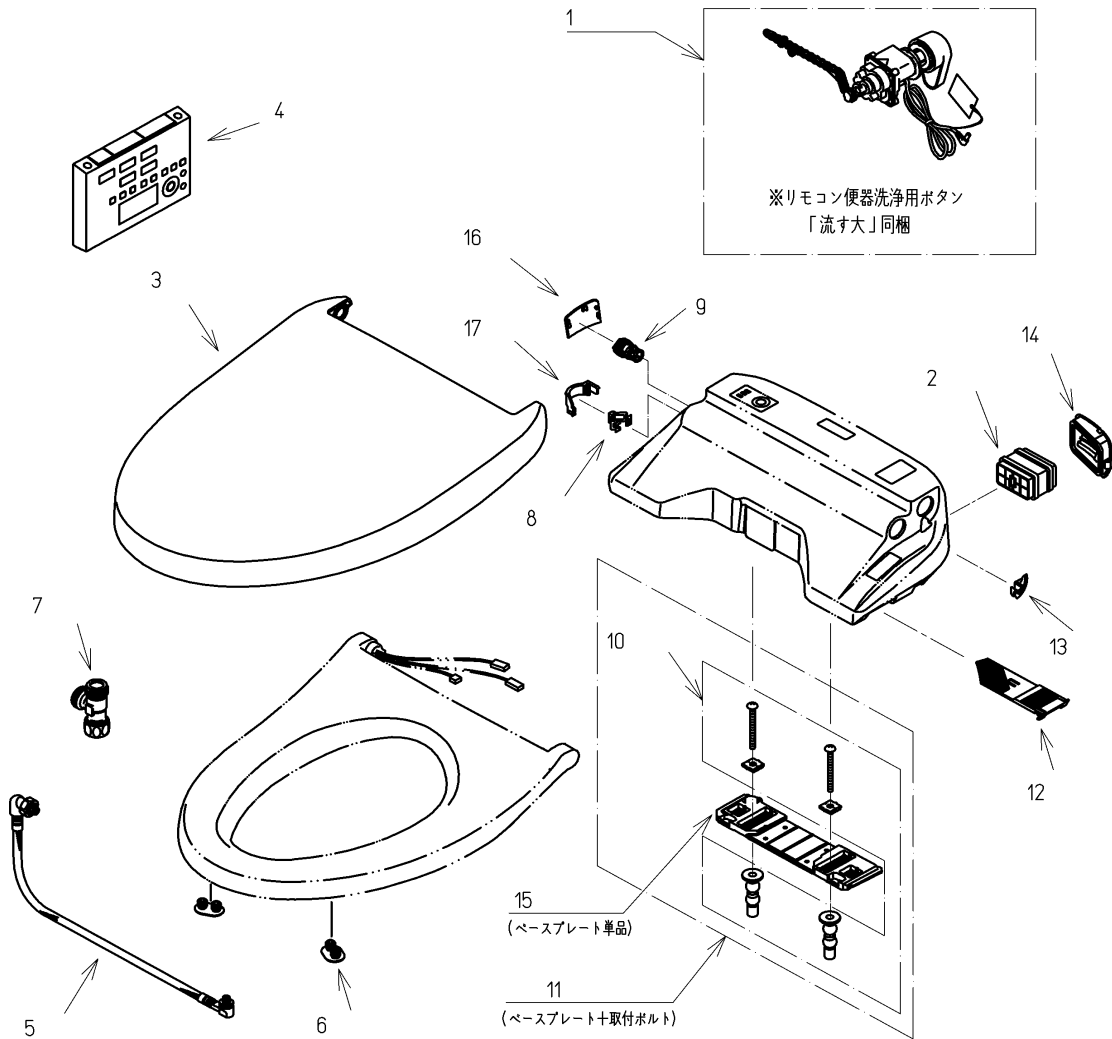

品番	TCF4711AF#SC4	品名	洗浄脱臭暖房便座	1 / 2
----	---------------	----	----------	-------

必ず補修品リストで発注品番(色番、メッキ種別など含む)、数量をご確認ください。
 ただし、タンク、便器などの補修品は発注品番に色番を付加してご発注ください。図中の番号は図番になります。

適合便器寸法

便器取付穴断面

お願い：掲載していない補修部品のお取替えが発生した際はTOTOメンテナンス(株)へ修理・点検をご依頼下さい。
 フリーダイヤル 0120-1010-05

品番	TCF4711AF#SC4	品名	洗浄脱臭暖房便座	2 / 2
----	---------------	----	----------	-------

■特記事項(1/1)

- ・補修部品を発注する際は「発注品番」に記載している品番で発注ください。
- ・分解図、補修品リストは最新のものをお使いください。

【補修品リスト】 注1：発注品番の数量1個当たりの価格です。

図番	発注品番	品名	希望小売価格 (税込価格)注1	数量	材料	備考
01	廃番	便器洗浄ユニット	廃番	1	合成樹脂他	
02	TCA83-9S	触媒組品	¥ 1,650(¥ 1,815)	1	合成樹脂他	脱臭カートリッジ
03	TCM1134-3SR#SC4	便ふた組品(エロンゲート)	¥ 5,800(¥ 6,380)	1	合成樹脂他	
04	TCM1162-3N	リモコン組品	¥ 12,900(¥ 14,190)	1	合成樹脂他	
05	TCM1489	フレキシブルホース	¥ 5,000(¥ 5,500)	1	ステンレス鋼他	
06	TCM1792R	便座クッション	¥ 160(¥ 176)	2	合成ゴム	
07	TCM1804	分岐金具	¥ 2,100(¥ 2,310)	1	黄銅他	
08	TCM1808	クイックファスナ	¥ 160(¥ 176)	1	ステンレス鋼	
09	TCM2214	給水フィルター付水抜栓	¥ 870(¥ 957)	1	合成樹脂他	
10	TCM2436	取付ボルト組品	¥ 800(¥ 880)	1	ステンレス鋼他	
11	TCM2470	ベースプレート組品	¥ 980(¥ 1,078)	1	合成樹脂他	ベースプレート+取付ボルト
12	TCM2540	フィルタ	¥ 160(¥ 176)	1	合成樹脂他	
13	TCM2559	キャップ	¥ 160(¥ 176)	1	合成樹脂	
14	TCM2560	ルーバー組品	¥ 160(¥ 176)	1	合成樹脂	
15	TCM2797	ベースプレート組品	¥ 480(¥ 528)	1	合成樹脂他	ベースプレート単品
16	TCM2876#SC4	カバー	¥ 200(¥ 220)	1	合成樹脂	水抜き部用
17	TCM2892	カバー	¥ 200(¥ 220)	1	合成樹脂	給水ホース部用