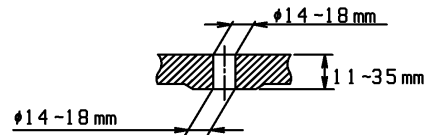

品番	TCF4711AF#SR2	品名	洗浄脱臭暖房便座	1 / 2
----	---------------	----	----------	-------

必ず補修品リストで発注品番(色番、メッキ種別など含む)、数量をご確認ください。
 ただし、タンク、便器などの補修品は発注品番に色番を付加してご発注ください。図中の番号は図番になります。

適合便器寸法

便器取付穴断面

お願い；掲載していない補修部品のお取替えが発生した際はTOTOメンテナンス(株)へ修理・点検をご依頼下さい。
 フリーダイヤル 0120-1010-05