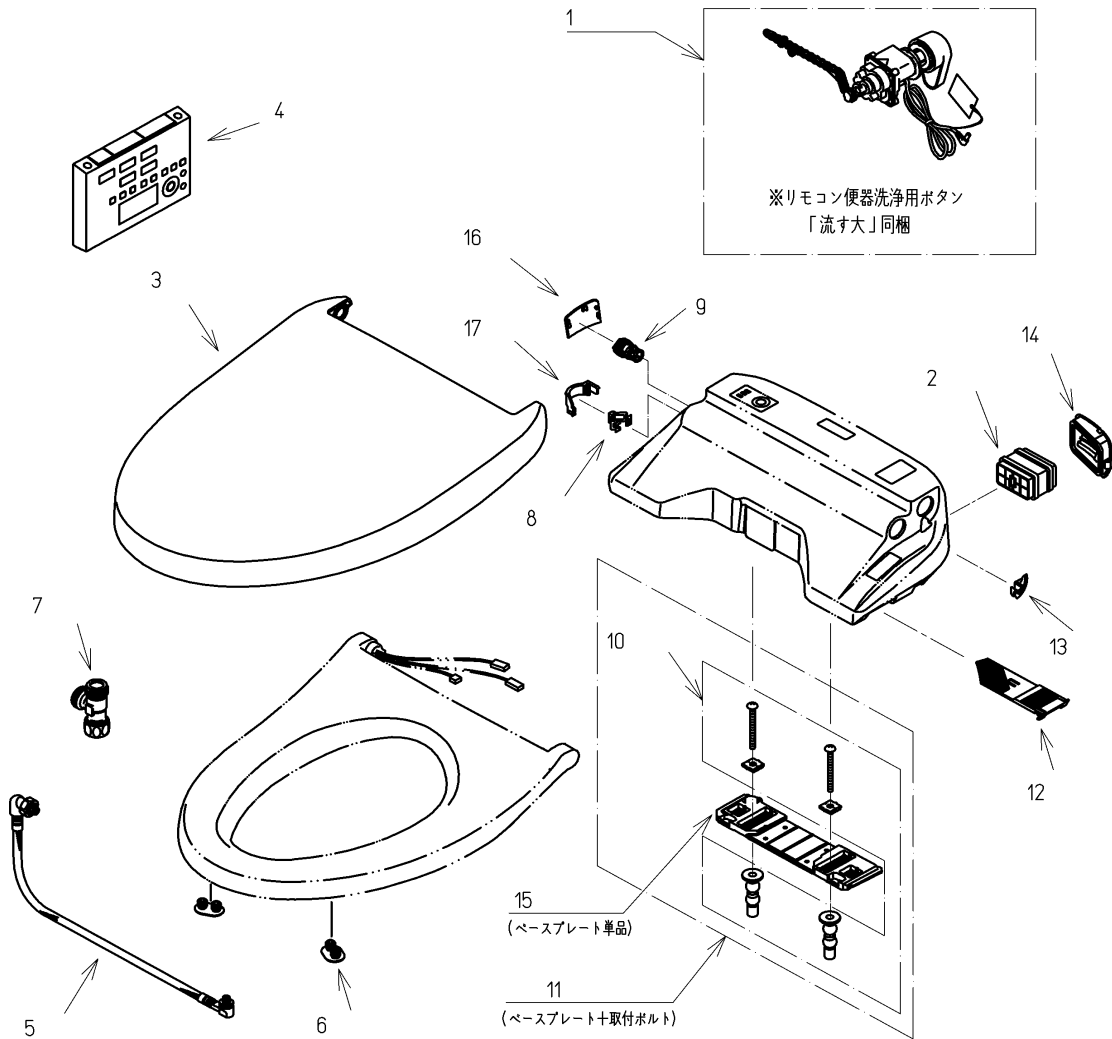

品番	TCF4711AF#SR2	品名	洗浄脱臭暖房便座	1 / 2
----	---------------	----	----------	-------

必ず補修品リストで発注品番(色番、メッキ種別など含む)、数量をご確認ください。
 ただし、タンク、便器などの補修品は発注品番に色番を付加してご発注ください。図中の番号は図番になります。

適合便器寸法

便器取付穴断面

お願い；掲載していない補修部品のお取替えが発生した際はTOTOメンテナンス(株)へ修理・点検をご依頼下さい。
 フリーダイヤル 0120-1010-05

品番	TCF4711AF#SR2	品名	洗浄脱臭暖房便座	2 / 2
----	---------------	----	----------	-------

■特記事項(1/1)

- ・補修部品を発注する際は「発注品番」に記載している品番で発注ください。
- ・分解図、補修品リストは最新のものをお使いください。

【補修品リスト】 注1：発注品番の数量1個当たりの価格です。

図番	発注品番	品名	希望小売価格 (税込価格)注1	数量	材料	備考
01	廃番	便器洗浄ユニット	廃番	1	合成樹脂他	
02	TCA83-9S	触媒組品	¥ 1,650(¥ 1,815)	1	合成樹脂他	脱臭カートリッジ
03	TCM1134-3SR#SR2	便ふた組品(エロンゲート)	¥ 5,800(¥ 6,380)	1	合成樹脂他	
04	TCM1162-3N	リモコン組品	¥ 12,900(¥ 14,190)	1	合成樹脂他	
05	TCM1489	フレキシブルホース	¥ 5,000(¥ 5,500)	1	ステンレス鋼他	
06	TCM1792R	便座クッション	¥ 160(¥ 176)	2	合成ゴム	
07	TCM1804	分岐金具	¥ 2,100(¥ 2,310)	1	黄銅他	
08	TCM1808	クイックファスナ	¥ 160(¥ 176)	1	ステンレス鋼	
09	TCM2214	給水フィルター付水抜栓	¥ 870(¥ 957)	1	合成樹脂他	
10	TCM2436	取付ボルト組品	¥ 800(¥ 880)	1	ステンレス鋼他	
11	TCM2470	ベースプレート組品	¥ 980(¥ 1,078)	1	合成樹脂他	ベースプレート+取付ボルト
12	TCM2540	フィルタ	¥ 160(¥ 176)	1	合成樹脂他	
13	TCM2559	キャップ	¥ 160(¥ 176)	1	合成樹脂	
14	TCM2560	ルーバー組品	¥ 160(¥ 176)	1	合成樹脂	
15	TCM2797	ベースプレート組品	¥ 480(¥ 528)	1	合成樹脂他	ベースプレート単品
16	TCM2876#SR2	カバー	¥ 200(¥ 220)	1	合成樹脂	水抜き部用
17	TCM2892	カバー	¥ 200(¥ 220)	1	合成樹脂	給水ホース部用