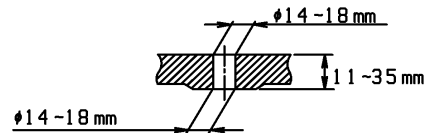

品番	TCF4711AF#SS4	品名	洗浄脱臭暖房便座	1 / 2
----	---------------	----	----------	-------

必ず補修品リストで発注品番(色番、メッキ種別など含む)、数量をご確認ください。
 ただし、タンク、便器などの補修品は発注品番に色番を付加してご発注ください。図中の番号は図番になります。

適合便器寸法

便座取付穴断面

お願い：掲載していない補修部品のお取替えが発生した際はTOTOメンテナンス(株)へ修理・点検をご依頼下さい。
 フリーダイヤル 0120-1010-05