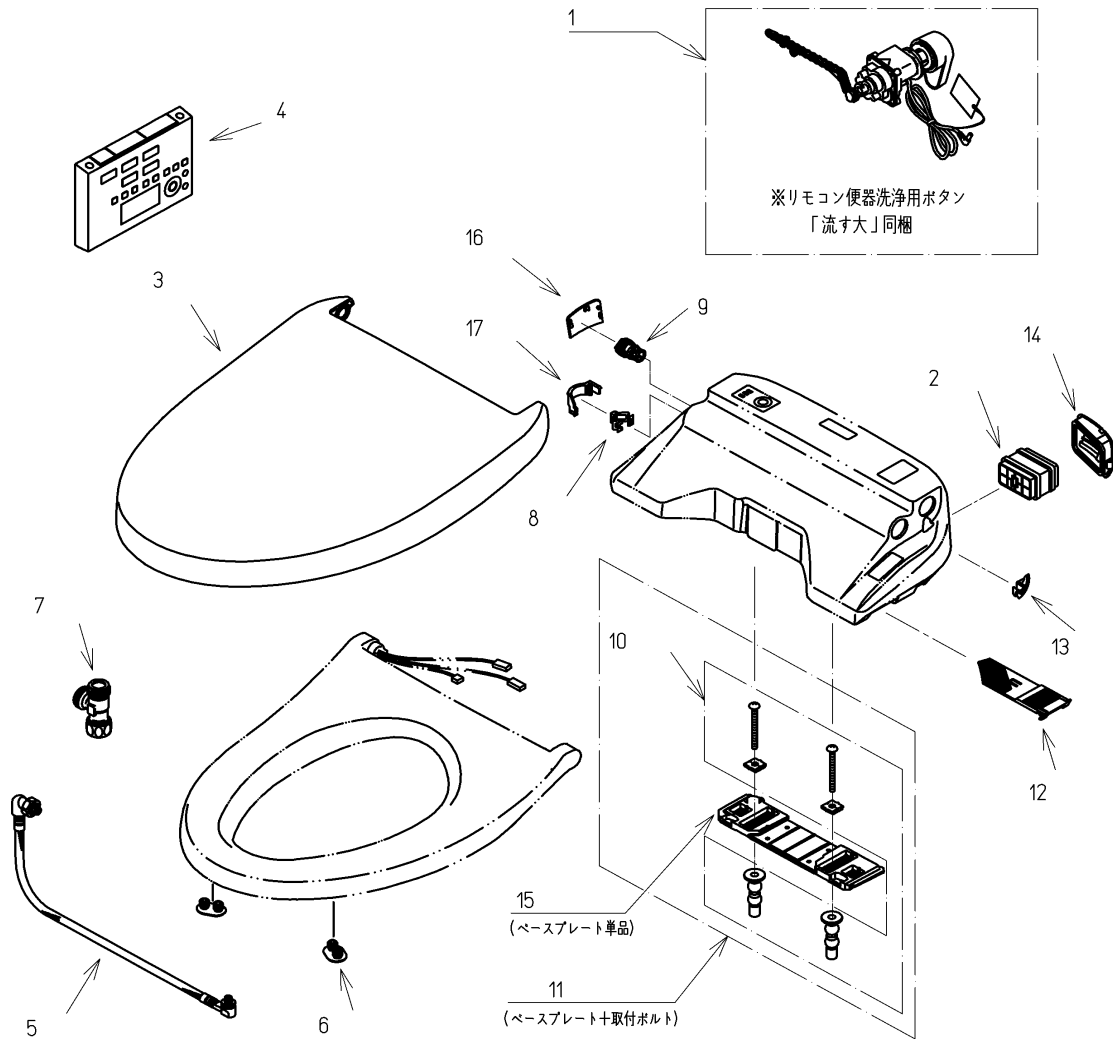

品番	TCF4711AF#SS4	品名	洗浄脱臭暖房便座	1 / 2
----	---------------	----	----------	-------

必ず補修品リストで発注品番(色番、メッキ種別など含む)、数量をご確認ください。
 ただし、タンク、便器などの補修品は発注品番に色番を付加してご発注ください。図中の番号は図番になります。

適合便器寸法

便座取付穴断面

お願い：掲載していない補修部品のお取替えが発生した際はTOTOメンテナンス(株)へ修理・点検をご依頼下さい。
 フリーダイヤル 0120-1010-05

品番	TCF4711AF#SS4	品名	洗浄脱臭暖房便座	2 / 2
----	---------------	----	----------	-------

■特記事項(1/1)

- ・補修部品を発注する際は「発注品番」に記載している品番で発注ください。
- ・分解図、補修品リストは最新のものをお使いください。

【補修品リスト】 注1：発注品番の数量1個当たりの価格です。

図番	発注品番	品名	希望小売価格 (税込価格)注1	数量	材料	備考
01	廃番	便器洗浄ユニット	廃番	1	合成樹脂他	
02	TCA83-9S	触媒組品	¥ 1,650(¥ 1,815)	1	合成樹脂他	脱臭カートリッジ
03	TCM1134-3SR#SS4	便ふた組品(エロンゲート)	¥ 5,800(¥ 6,380)	1	合成樹脂他	
04	TCM1162-3N	リモコン組品	¥ 12,900(¥ 14,190)	1	合成樹脂他	
05	TCM1489	フレキシブルホース	¥ 5,000(¥ 5,500)	1	ステンレス鋼他	
06	TCM1792R	便座クッション	¥ 160(¥ 176)	2	合成ゴム	
07	TCM1804	分岐金具	¥ 2,100(¥ 2,310)	1	黄銅他	
08	TCM1808	クイックファスナ	¥ 160(¥ 176)	1	ステンレス鋼	
09	TCM2214	給水フィルター付水抜栓	¥ 870(¥ 957)	1	合成樹脂他	
10	TCM2436	取付ボルト組品	¥ 800(¥ 880)	1	ステンレス鋼他	
11	TCM2470	ベースプレート組品	¥ 980(¥ 1,078)	1	合成樹脂他	ベースプレート+取付ボルト
12	TCM2540	フィルタ	¥ 160(¥ 176)	1	合成樹脂他	
13	TCM2559	キャップ	¥ 160(¥ 176)	1	合成樹脂	
14	TCM2560	ルーバー組品	¥ 160(¥ 176)	1	合成樹脂	
15	TCM2797	ベースプレート組品	¥ 480(¥ 528)	1	合成樹脂他	ベースプレート単品
16	TCM2876#SS4	カバー	¥ 200(¥ 220)	1	合成樹脂	水抜き部用
17	TCM2892	カバー	¥ 200(¥ 220)	1	合成樹脂	給水ホース部用