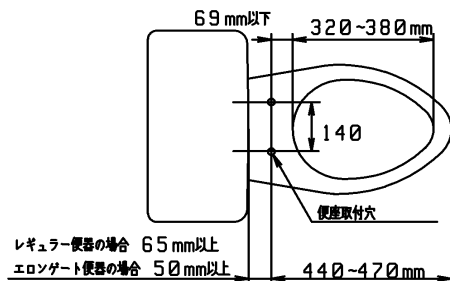

品番	TCF4711AF#SS4	品名	洗浄脱臭暖房便座	1 / 2
----	---------------	----	----------	-------

必ず補修品リストで発注品番(色番、メッキ種別など含む)、数量をご確認ください。
 ただし、タンク、便器などの補修品は発注品番に色番を付加してご発注ください。図中の番号は図番になります。

適合便器寸法

便座取付穴断面

お願い：掲載していない補修部品のお取替えが発生した際はTOTOメンテナンス(株)へ修理・点検をご依頼下さい。
 フリーダイヤル 0120-1010-05