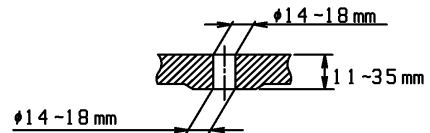

品番	TCF4711AK#NG2	品名	洗浄脱臭暖房便座	1 / 2
----	---------------	----	----------	-------

必ず補修品リストで発注品番(色番、メッキ種別など含む)、数量をご確認ください。  
 ただし、タンク、便器などの補修品は発注品番に色番を付加してご発注ください。図中の番号は図番になります。

適合便器寸法

便座取付穴断面

お願い：掲載していない補修部品のお取替えが発生した際はTOTOメンテナンス(株)へ修理・点検をご依頼下さい。  
 フリーダイヤル 0120-1010-05