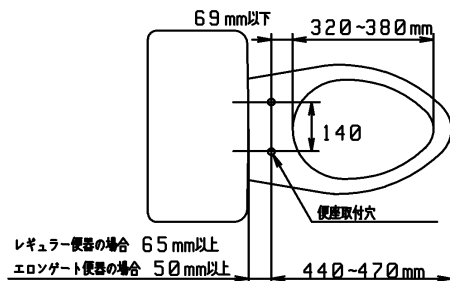

品番	TCF4711AK#NG2	品名	洗浄脱臭暖房便座	1 / 2
----	---------------	----	----------	-------

必ず補修品リストで発注品番(色番、メッキ種別など含む)、数量をご確認ください。  
 ただし、タンク、便器などの補修品は発注品番に色番を付加してご発注ください。図中の番号は図番になります。

適合便器寸法

便座取付穴断面

お願い：掲載していない補修部品のお取替えが発生した際はTOTOメンテナンス(株)へ修理・点検をご依頼下さい。  
 フリーダイヤル 0120-1010-05