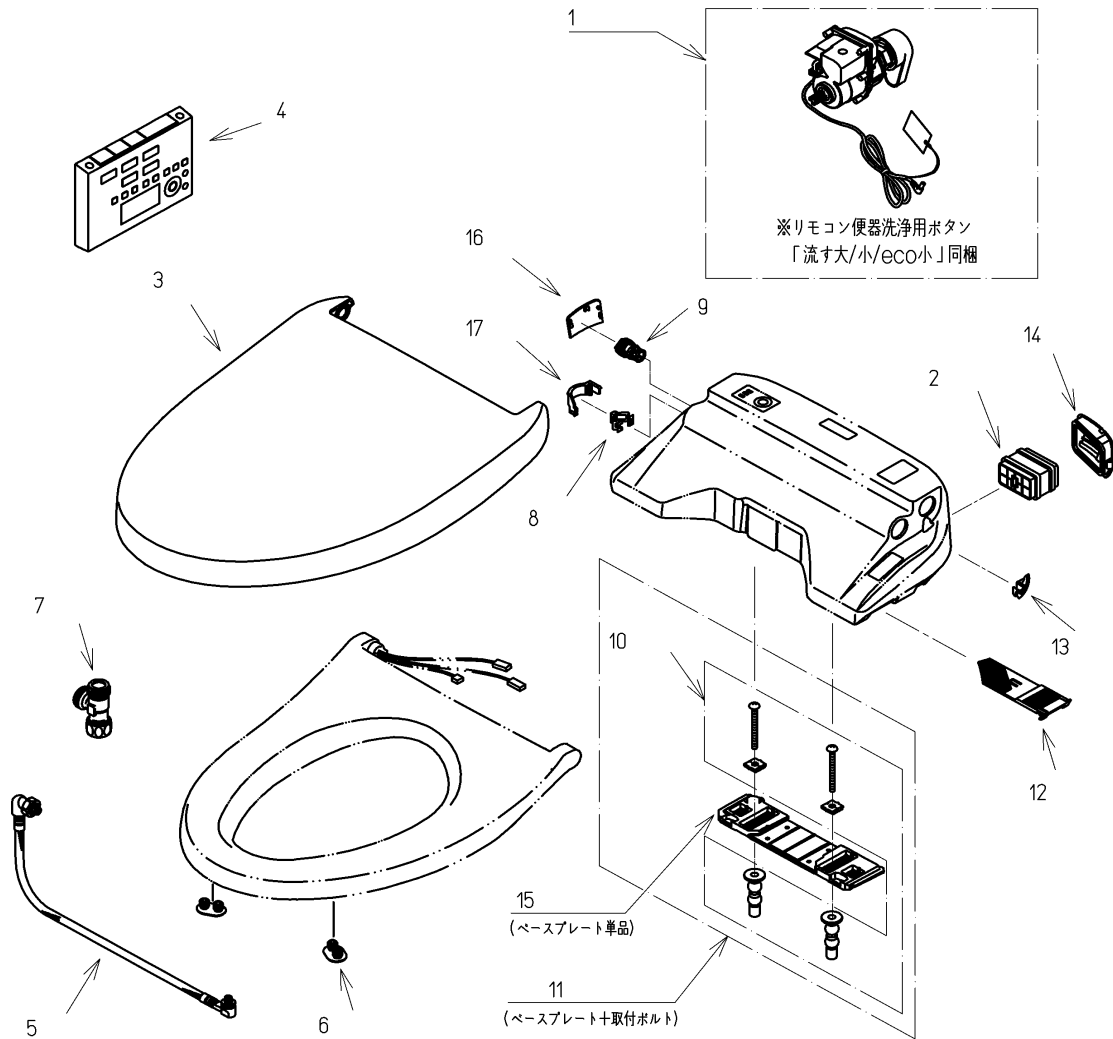

品番	TCF4711AK#NG2	品名	洗浄脱臭暖房便座	1 / 2
----	---------------	----	----------	-------

必ず補修品リストで発注品番(色番、メッキ種別など含む)、数量をご確認ください。  
 ただし、タンク、便器などの補修品は発注品番に色番を付加してご発注ください。図中の番号は図番になります。

適合便器寸法

便座取付穴断面

お願い：掲載していない補修部品のお取替えが発生した際はTOTOメンテナンス(株)へ修理・点検をご依頼下さい。  
 フリーダイヤル 0120-1010-05

品番	TCF4711AK#NG2	品名	洗浄脱臭暖房便座	2 / 2
----	---------------	----	----------	-------

■特記事項(1/1)

- ・補修部品を発注する際は「発注品番」に記載している品番で発注ください。
- ・分解図、補修品リストは最新のものをお使いください。

【補修品リスト】 注1：発注品番の数量1個当たりの価格です。

図番	発注品番	品名	希望小売価格 (税込価格)注1	数量	材料	備考
01	廃番	便器洗浄ユニット	廃番	1	合成樹脂他	
02	TCA83-9S	触媒組品	¥ 1,650(¥ 1,815)	1	合成樹脂他	脱臭カートリッジ
03	TCM1134-3SR#NG2	便ふた組品(エロンゲート)	¥ 5,800(¥ 6,380)	1	合成樹脂他	
04	TCM1162-3N	リモコン組品	¥ 12,900(¥ 14,190)	1	合成樹脂他	
05	TCM1489	フレキシブルホース	¥ 5,000(¥ 5,500)	1	ステンレス鋼他	
06	TCM1792R	便座クッション	¥ 160(¥ 176)	2	合成ゴム	
07	TCM1804	分岐金具	¥ 2,100(¥ 2,310)	1	黄銅他	
08	TCM1808	クイックファスナ	¥ 160(¥ 176)	1	ステンレス鋼	
09	TCM2214	給水フィルター付水抜栓	¥ 870(¥ 957)	1	合成樹脂他	
10	TCM2436	取付ボルト組品	¥ 800(¥ 880)	1	ステンレス鋼他	
11	TCM2470	ベースプレート組品	¥ 980(¥ 1,078)	1	合成樹脂他	ベースプレート+取付ボルト
12	TCM2540	フィルタ	¥ 160(¥ 176)	1	合成樹脂他	
13	TCM2559	キャップ	¥ 160(¥ 176)	1	合成樹脂	
14	TCM2560	ルーバー組品	¥ 160(¥ 176)	1	合成樹脂	
15	TCM2797	ベースプレート組品	¥ 480(¥ 528)	1	合成樹脂他	ベースプレート単品
16	TCM2876#NG2	カバー	¥ 200(¥ 220)	1	合成樹脂	水抜き部用
17	TCM2892	カバー	¥ 200(¥ 220)	1	合成樹脂	給水ホース部用