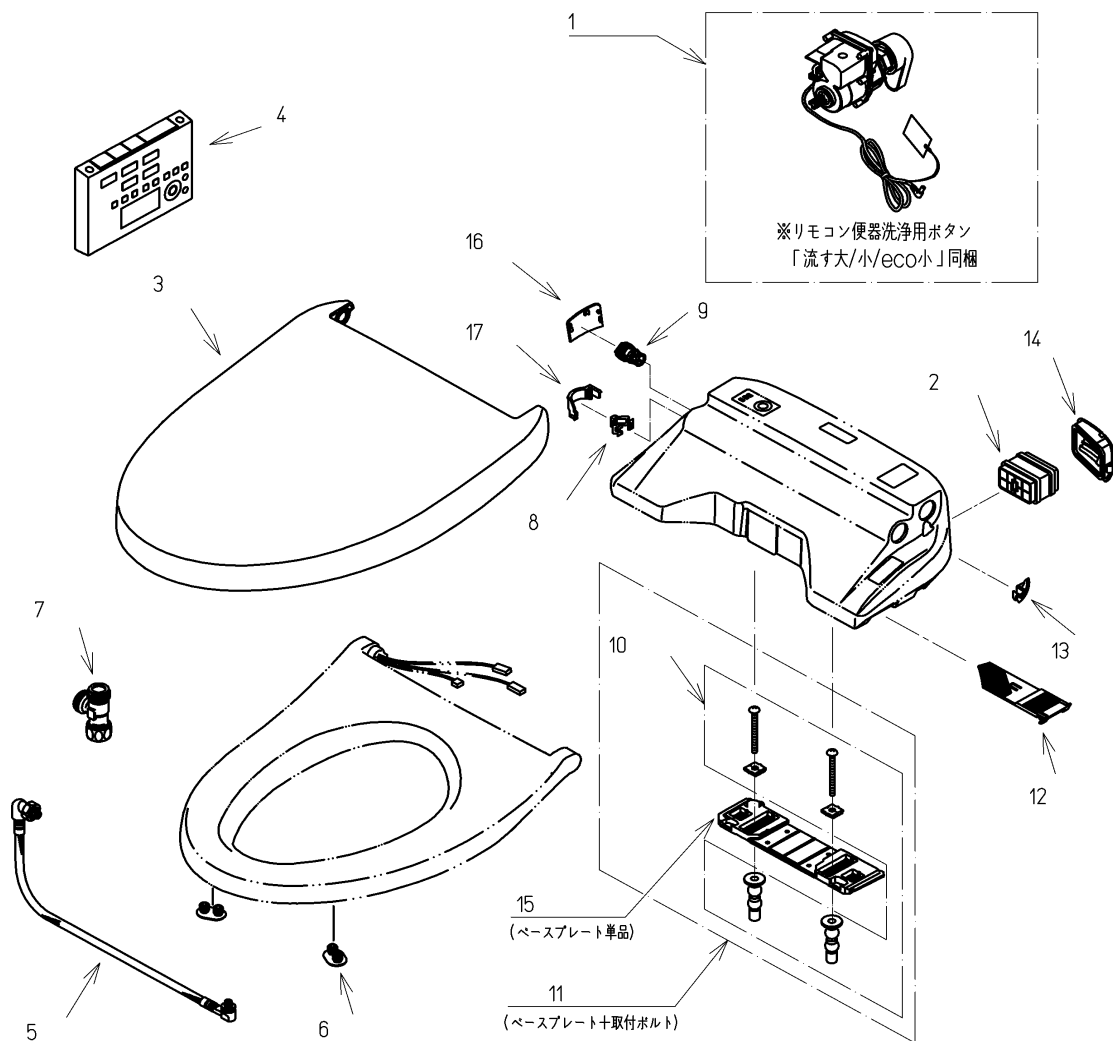

品番	TCF4711AK#NW1	品名	洗浄脱臭暖房便座	1 / 2
----	---------------	----	----------	-------

必ず補修品リストで発注品番(色番、メッキ種別など含む)、数量をご確認ください。
 ただし、タンク、便器などの補修品は発注品番に色番を付加してご発注ください。図中の番号は図番になります。

適合便器寸法

お願い：掲載していない補修部品のお取替えが発生した際はTOTOメンテナンス(株)へ修理・点検をご依頼下さい。
 フリーダイヤル 0120-1010-05

品番	TCF4711AK#NW1	品名	洗浄脱臭暖房便座	2 / 2
----	---------------	----	----------	-------

■特記事項(1/1)

- ・補修部品を発注する際は「発注品番」に記載している品番で発注ください。
- ・分解図、補修品リストは最新のものをお使いください。

【補修品リスト】 注1：発注品番の数量1個当たりの価格です。

図番	発注品番	品名	希望小売価格 (税込価格)注1	数量	材料	備考
01	廃番	便器洗浄ユニット	廃番	1	合成樹脂他	
02	TCA83-9S	触媒組品	¥ 1,650(¥ 1,815)	1	合成樹脂他	脱臭カートリッジ
03	TCM1134-3SR#NW1	便ふた組品(エロンゲート)	¥ 5,800(¥ 6,380)	1	合成樹脂他	
04	TCM1162-3N	リモコン組品	¥ 12,900(¥ 14,190)	1	合成樹脂他	
05	TCM1489	フレキシブルホース	¥ 5,000(¥ 5,500)	1	ステンレス鋼他	
06	TCM1792R	便座クッション	¥ 160(¥ 176)	2	合成ゴム	
07	TCM1804	分岐金具	¥ 2,100(¥ 2,310)	1	黄銅他	
08	TCM1808	クイックファスナ	¥ 160(¥ 176)	1	ステンレス鋼	
09	TCM2214	給水フィルター付水抜栓	¥ 870(¥ 957)	1	合成樹脂他	
10	TCM2436	取付ボルト組品	¥ 800(¥ 880)	1	ステンレス鋼他	
11	TCM2470	ベースプレート組品	¥ 980(¥ 1,078)	1	合成樹脂他	ベースプレート+取付ボルト
12	TCM2540	フィルタ	¥ 160(¥ 176)	1	合成樹脂他	
13	TCM2559	キャップ	¥ 160(¥ 176)	1	合成樹脂	
14	TCM2560	ルーバー組品	¥ 160(¥ 176)	1	合成樹脂	
15	TCM2797	ベースプレート組品	¥ 480(¥ 528)	1	合成樹脂他	ベースプレート単品
16	TCM2876#NW1	カバー	¥ 200(¥ 220)	1	合成樹脂	水抜き部用
17	TCM2892	カバー	¥ 200(¥ 220)	1	合成樹脂	給水ホース部用