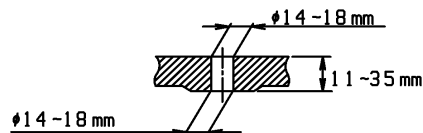

品番	TCF4711AK#NW1	品名	洗浄脱臭暖房便座	1 / 2
----	---------------	----	----------	-------

必ず補修品リストで発注品番(色番、メッキ種別など含む)、数量をご確認ください。
 ただし、タンク、便器などの補修品は発注品番に色番を付加してご発注ください。図中の番号は図番になります。

適合便器寸法

お願い：掲載していない補修部品のお取替えが発生した際はTOTOメンテナンス(株)へ修理・点検をご依頼下さい。
 フリーダイヤル 0120-1010-05