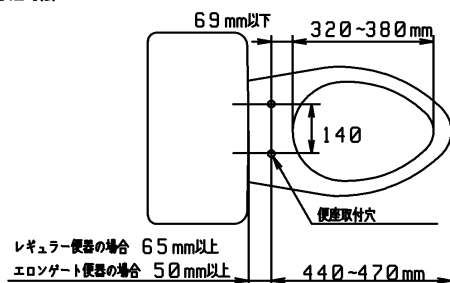

品番	TCF4711AK#NW1	品名	洗浄脱臭暖房便座	1 / 2
----	---------------	----	----------	-------

必ず補修品リストで発注品番(色番、メッキ種別など含む)、数量をご確認ください。
 ただし、タンク、便器などの補修品は発注品番に色番を付加してご発注ください。図中の番号は図番になります。

適合便器寸法

お願い：掲載していない補修部品のお取替えが発生した際はTOTOメンテナンス(株)へ修理・点検をご依頼下さい。
 フリーダイヤル 0120-1010-05