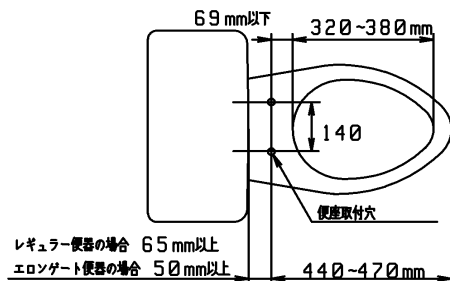

品番	TCF4711AK#SC1	品名	洗浄脱臭暖房便座	1 / 2
----	---------------	----	----------	-------

必ず補修品リストで発注品番(色番、メッキ種別など含む)、数量をご確認ください。
 ただし、タンク、便器などの補修品は発注品番に色番を付加してご発注ください。図中の番号は図番になります。

適合便器寸法

便座取付穴断面

お願い：掲載していない補修部品のお取替えが発生した際はTOTOメンテナンス(株)へ修理・点検をご依頼下さい。
 フリーダイヤル 0120-1010-05