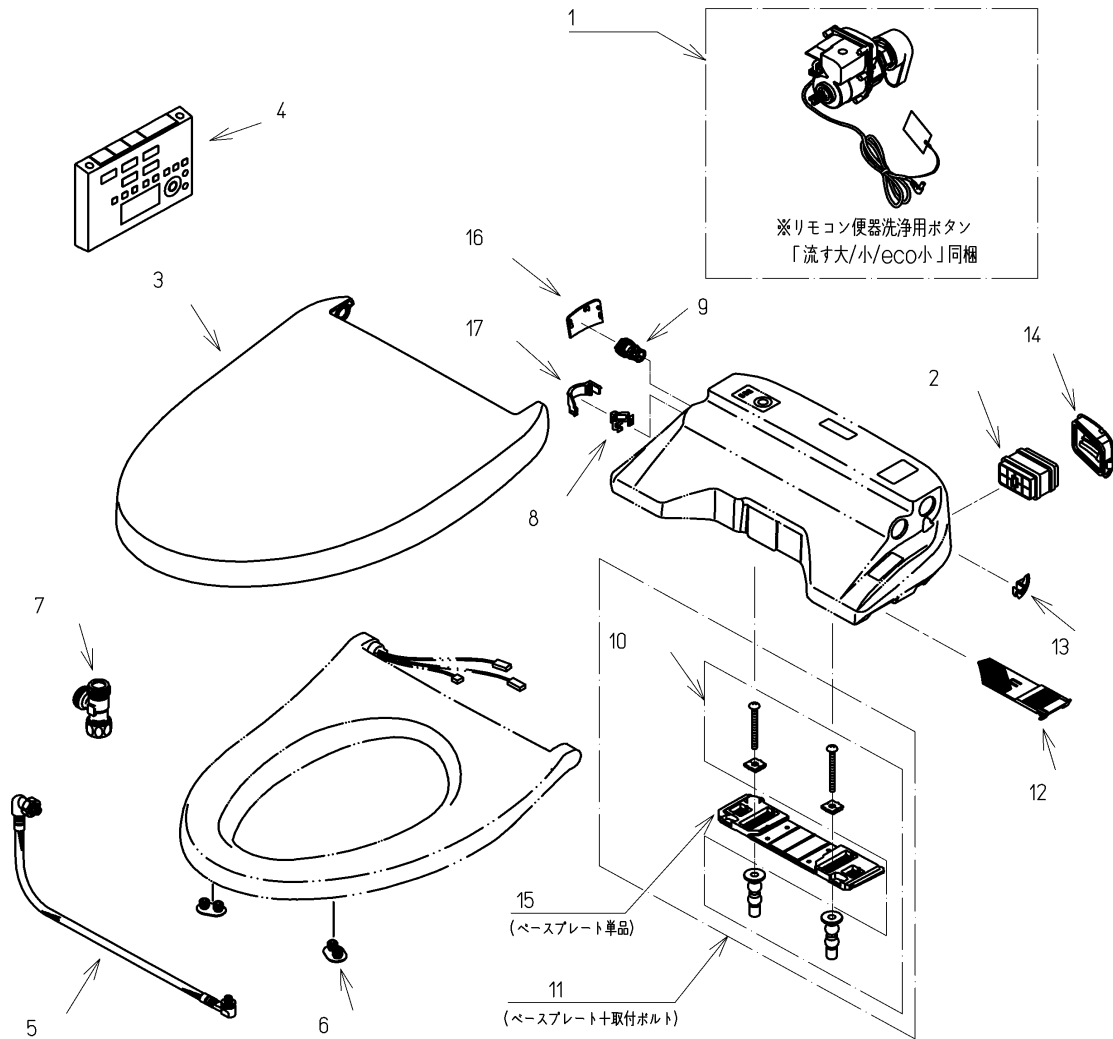

品番	TCF4711AK#SC1	品名	洗浄脱臭暖房便座	1 / 2
----	---------------	----	----------	-------

必ず補修品リストで発注品番(色番、メッキ種別など含む)、数量をご確認ください。
 ただし、タンク、便器などの補修品は発注品番に色番を付加してご発注ください。図中の番号は図番になります。

適合便器寸法

便座取付穴断面

お願い：掲載していない補修部品のお取替えが発生した際はTOTOメンテナンス(株)へ修理・点検をご依頼下さい。
 フリーダイヤル 0120-1010-05

品番	TCF4711AK#SC1	品名	洗浄脱臭暖房便座	2 / 2
----	---------------	----	----------	-------

■特記事項(1/1)

- ・補修部品を発注する際は「発注品番」に記載している品番で発注ください。
- ・分解図、補修品リストは最新のものをお使いください。

【補修品リスト】 注1：発注品番の数量1個当たりの価格です。

図番	発注品番	品名	希望小売価格 (税込価格)注1	数量	材料	備考
01	廃番	便器洗浄ユニット	廃番	1	合成樹脂他	
02	TCA83-9S	触媒組品	¥ 1,650(¥ 1,815)	1	合成樹脂他	脱臭カートリッジ
03	TCM1134-3SR#SC1	便ふた組品(エロンゲート)	¥ 5,800(¥ 6,380)	1	合成樹脂他	
04	TCM1162-3N	リモコン組品	¥ 12,900(¥ 14,190)	1	合成樹脂他	
05	TCM1489	フレキシブルホース	¥ 5,000(¥ 5,500)	1	ステンレス鋼他	
06	TCM1792R	便座クッション	¥ 160(¥ 176)	2	合成ゴム	
07	TCM1804	分岐金具	¥ 2,100(¥ 2,310)	1	黄銅他	
08	TCM1808	クイックファスナ	¥ 160(¥ 176)	1	ステンレス鋼	
09	TCM2214	給水フィルター付水抜栓	¥ 870(¥ 957)	1	合成樹脂他	
10	TCM2436	取付ボルト組品	¥ 800(¥ 880)	1	ステンレス鋼他	
11	TCM2470	ベースプレート組品	¥ 980(¥ 1,078)	1	合成樹脂他	ベースプレート+取付ボルト
12	TCM2540	フィルタ	¥ 160(¥ 176)	1	合成樹脂他	
13	TCM2559	キャップ	¥ 160(¥ 176)	1	合成樹脂	
14	TCM2560	ルーバー組品	¥ 160(¥ 176)	1	合成樹脂	
15	TCM2797	ベースプレート組品	¥ 480(¥ 528)	1	合成樹脂他	ベースプレート単品
16	TCM2876#SC1	カバー	¥ 200(¥ 220)	1	合成樹脂	水抜き部用
17	TCM2892	カバー	¥ 200(¥ 220)	1	合成樹脂	給水ホース部用