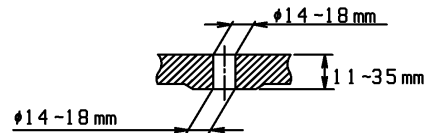

品番	TCF4711AK#SC1	品名	洗浄脱臭暖房便座	1 / 2
----	---------------	----	----------	-------

必ず補修品リストで発注品番(色番、メッキ種別など含む)、数量をご確認ください。
 ただし、タンク、便器などの補修品は発注品番に色番を付加してご発注ください。図中の番号は図番になります。

適合便器寸法

便座取付穴断面

お願い：掲載していない補修部品のお取替えが発生した際はTOTOメンテナンス(株)へ修理・点検をご依頼下さい。
 フリーダイヤル 0120-1010-05