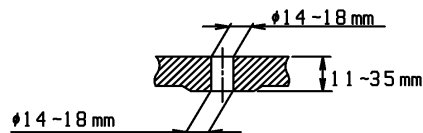

品番	TCF4711AK#SC4	品名	洗浄脱臭暖房便座	1 / 2
----	---------------	----	----------	-------

必ず補修品リストで発注品番(色番、メッキ種別など含む)、数量をご確認ください。  
 ただし、タンク、便器などの補修品は発注品番に色番を付加してご発注ください。図中の番号は図番になります。

適合便器寸法

便器取付穴断面

お願い：掲載していない補修部品のお取替えが発生した際はTOTOメンテナンス(株)へ修理・点検をご依頼下さい。  
 フリーダイヤル 0120-1010-05