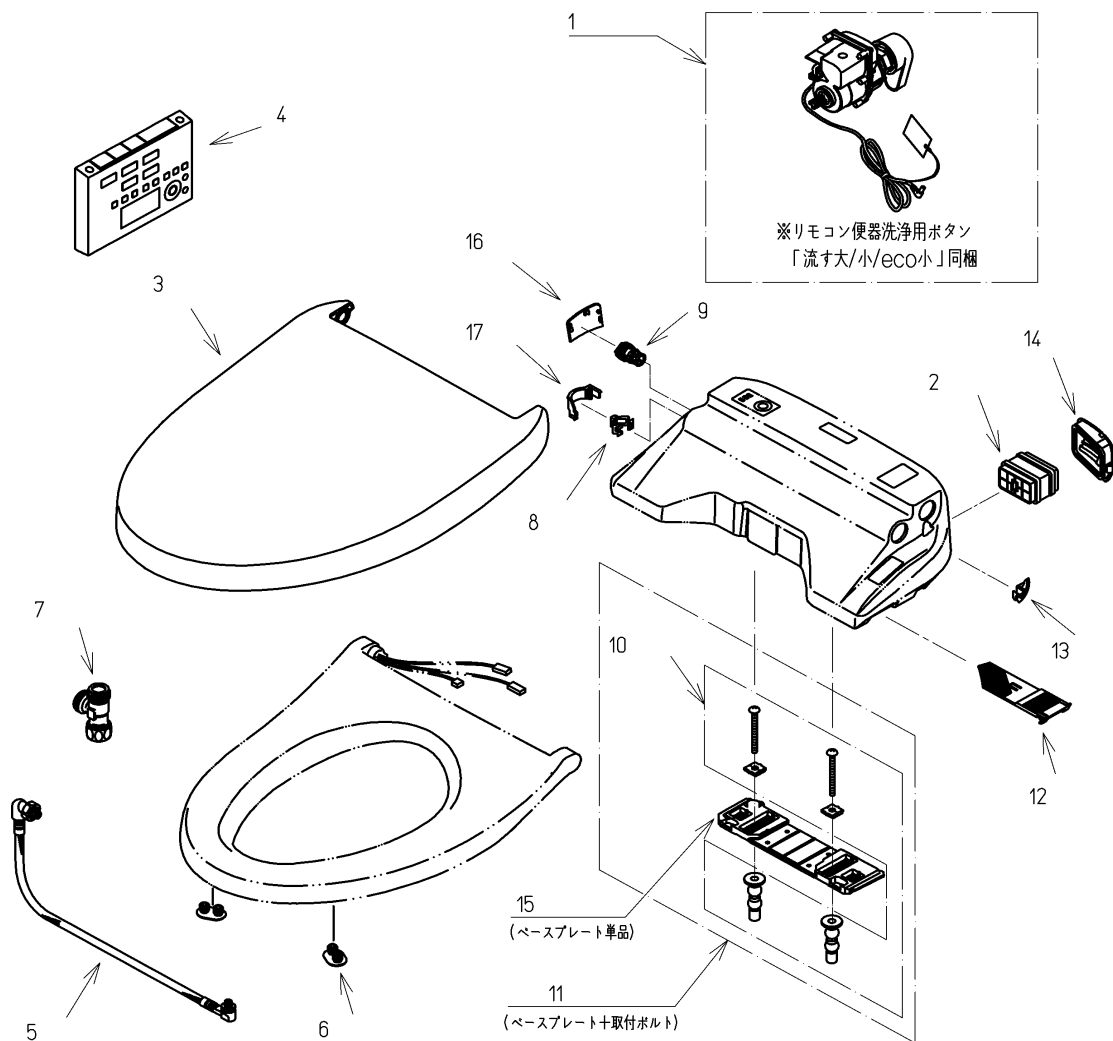

品番	TCF4711AK#SC4	品名	洗浄脱臭暖房便座	1 / 2
----	---------------	----	----------	-------

必ず補修品リストで発注品番(色番、メッキ種別など含む)、数量をご確認ください。  
 ただし、タンク、便器などの補修品は発注品番に色番を付加してご発注ください。図中の番号は図番になります。

適合便器寸法

便器取付穴断面

お願い：掲載していない補修部品のお取替えが発生した際はTOTOメンテナンス(株)へ修理・点検をご依頼下さい。  
 フリーダイヤル 0120-1010-05

品番	TCF4711AK#SC4	品名	洗浄脱臭暖房便座	2 / 2
----	---------------	----	----------	-------

■特記事項(1/1)

- ・補修部品を発注する際は「発注品番」に記載している品番で発注ください。
- ・分解図、補修品リストは最新のものをお使いください。

【補修品リスト】 注1：発注品番の数量1個当たりの価格です。

図番	発注品番	品名	希望小売価格 (税込価格)注1	数量	材料	備考
01	廃番	便器洗浄ユニット	廃番	1	合成樹脂他	
02	TCA83-9S	触媒組品	¥ 1,650(¥ 1,815)	1	合成樹脂他	脱臭カートリッジ
03	TCM1134-3SR#SC4	便ふた組品(エロンゲート)	¥ 5,800(¥ 6,380)	1	合成樹脂他	
04	TCM1162-3N	リモコン組品	¥ 12,900(¥ 14,190)	1	合成樹脂他	
05	TCM1489	フレキシブルホース	¥ 5,000(¥ 5,500)	1	ステンレス鋼他	
06	TCM1792R	便座クッション	¥ 160(¥ 176)	2	合成ゴム	
07	TCM1804	分岐金具	¥ 2,100(¥ 2,310)	1	黄銅他	
08	TCM1808	クイックファスナ	¥ 160(¥ 176)	1	ステンレス鋼	
09	TCM2214	給水フィルター付水抜栓	¥ 870(¥ 957)	1	合成樹脂他	
10	TCM2436	取付ボルト組品	¥ 800(¥ 880)	1	ステンレス鋼他	
11	TCM2470	ベースプレート組品	¥ 980(¥ 1,078)	1	合成樹脂他	ベースプレート+取付ボルト
12	TCM2540	フィルタ	¥ 160(¥ 176)	1	合成樹脂他	
13	TCM2559	キャップ	¥ 160(¥ 176)	1	合成樹脂	
14	TCM2560	ルーバー組品	¥ 160(¥ 176)	1	合成樹脂	
15	TCM2797	ベースプレート組品	¥ 480(¥ 528)	1	合成樹脂他	ベースプレート単品
16	TCM2876#SC4	カバー	¥ 200(¥ 220)	1	合成樹脂	水抜き部用
17	TCM2892	カバー	¥ 200(¥ 220)	1	合成樹脂	給水ホース部用