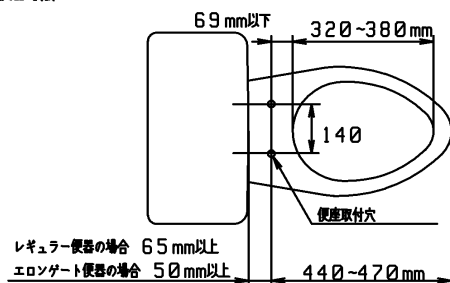

品番	TCF4711AK#SC4	品名	洗浄脱臭暖房便座	1 / 2
----	---------------	----	----------	-------

必ず補修品リストで発注品番(色番、メッキ種別など含む)、数量をご確認ください。  
 ただし、タンク、便器などの補修品は発注品番に色番を付加してご発注ください。図中の番号は図番になります。

適合便器寸法

便器取付穴断面

お願い：掲載していない補修部品のお取替えが発生した際はTOTOメンテナンス(株)へ修理・点検をご依頼下さい。  
 フリーダイヤル 0120-1010-05