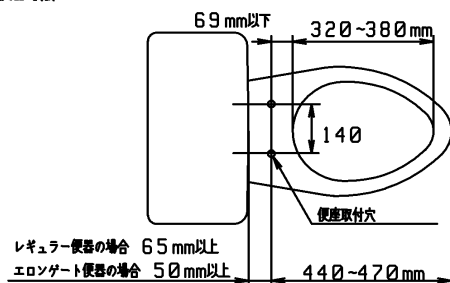

品番	TCF4711AK#SR2	品名	洗浄脱臭暖房便座	1 / 2
----	---------------	----	----------	-------

必ず補修品リストで発注品番(色番、メッキ種別など含む)、数量をご確認ください。
 ただし、タンク、便器などの補修品は発注品番に色番を付加してご発注ください。図中の番号は図番になります。

適合便器寸法

便座取付穴断面

お願い；掲載していない補修部品のお取替えが発生した際はTOTOメンテナンス(株)へ修理・点検をご依頼下さい。
 フリーダイヤル 0120-1010-05