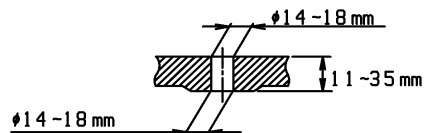

品番	TCF4711AK#SR2	品名	洗浄脱臭暖房便座	1 / 2
----	---------------	----	----------	-------

必ず補修品リストで発注品番(色番、メッキ種別など含む)、数量をご確認ください。
 ただし、タンク、便器などの補修品は発注品番に色番を付加してご発注ください。図中の番号は図番になります。

適合便器寸法

便座取付穴断面

お願い；掲載していない補修部品のお取替えが発生した際はTOTOメンテナンス(株)へ修理・点検をご依頼下さい。
 フリーダイヤル 0120-1010-05