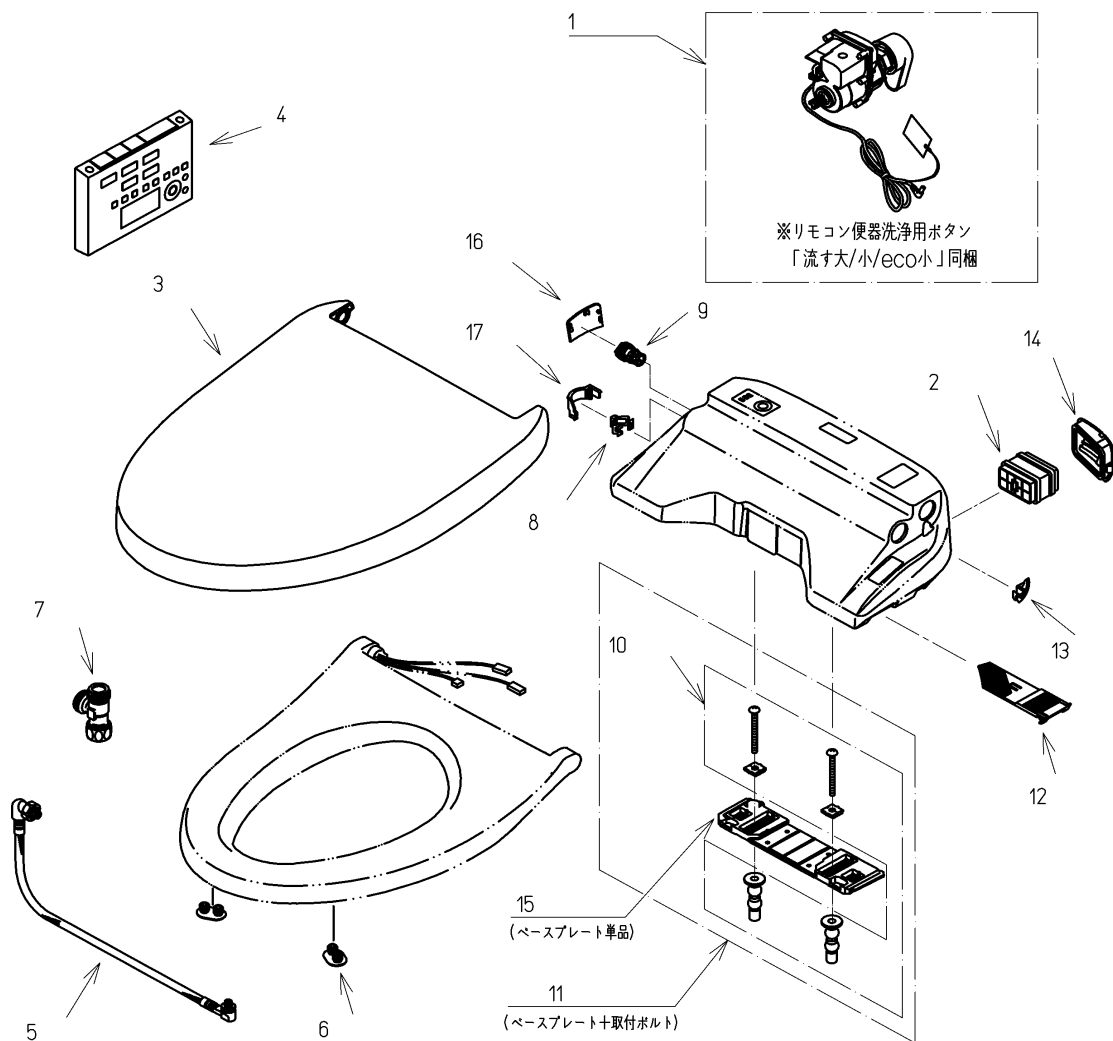

品番	TCF4711AK#SR2	品名	洗浄脱臭暖房便座	1 / 2
----	---------------	----	----------	-------

必ず補修品リストで発注品番(色番、メッキ種別など含む)、数量をご確認ください。
 ただし、タンク、便器などの補修品は発注品番に色番を付加してご発注ください。図中の番号は図番になります。

適合便器寸法

便座取付穴断面

お願い；掲載していない補修部品のお取替えが発生した際はTOTOメンテナンス(株)へ修理・点検をご依頼下さい。
 フリーダイヤル 0120-1010-05

品番	TCF4711AK#SR2	品名	洗浄脱臭暖房便座	2 / 2
----	---------------	----	----------	-------

■特記事項(1/1)

- ・補修部品を発注する際は「発注品番」に記載している品番で発注ください。
- ・分解図、補修品リストは最新のものをお使いください。

【補修品リスト】 注1：発注品番の数量1個当たりの価格です。

図番	発注品番	品名	希望小売価格 (税込価格)注1	数量	材料	備考
01	廃番	便器洗浄ユニット	廃番	1	合成樹脂他	
02	TCA83-9S	触媒組品	¥ 1,650(¥ 1,815)	1	合成樹脂他	脱臭カートリッジ
03	TCM1134-3SR#SR 2	便ふた組品(エロンゲート)	¥ 5,800(¥ 6,380)	1	合成樹脂他	
04	TCM1162-3N	リモコン組品	¥ 12,900(¥ 14,190)	1	合成樹脂他	
05	TCM1489	フレキシブルホース	¥ 5,000(¥ 5,500)	1	ステンレス鋼他	
06	TCM1792R	便座クッション	¥ 160(¥ 176)	2	合成ゴム	
07	TCM1804	分岐金具	¥ 2,100(¥ 2,310)	1	黄銅他	
08	TCM1808	クイックファスナ	¥ 160(¥ 176)	1	ステンレス鋼	
09	TCM2214	給水フィルター付水抜栓	¥ 870(¥ 957)	1	合成樹脂他	
10	TCM2436	取付ボルト組品	¥ 800(¥ 880)	1	ステンレス鋼他	
11	TCM2470	ベースプレート組品	¥ 980(¥ 1,078)	1	合成樹脂他	ベースプレート+取付ボルト
12	TCM2540	フィルタ	¥ 160(¥ 176)	1	合成樹脂他	
13	TCM2559	キャップ	¥ 160(¥ 176)	1	合成樹脂	
14	TCM2560	ルーバー組品	¥ 160(¥ 176)	1	合成樹脂	
15	TCM2797	ベースプレート組品	¥ 480(¥ 528)	1	合成樹脂他	ベースプレート単品
16	TCM2876#SR2	カバー	¥ 200(¥ 220)	1	合成樹脂	水抜き部用
17	TCM2892	カバー	¥ 200(¥ 220)	1	合成樹脂	給水ホース部用