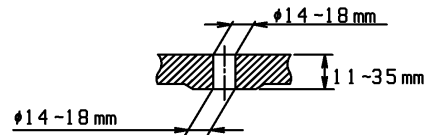

品番	TCF4711AK#SS4	品名	洗浄脱臭暖房便座	1 / 2
----	---------------	----	----------	-------

必ず補修品リストで発注品番(色番、メッキ種別など含む)、数量をご確認ください。
 ただし、タンク、便器などの補修品は発注品番に色番を付加してご発注ください。図中の番号は図番になります。

適合便器寸法

便器取付穴断面

お願い：掲載していない補修部品のお取替えが発生した際はTOTOメンテナンス(株)へ修理・点検をご依頼下さい。
 フリーダイヤル 0120-1010-05