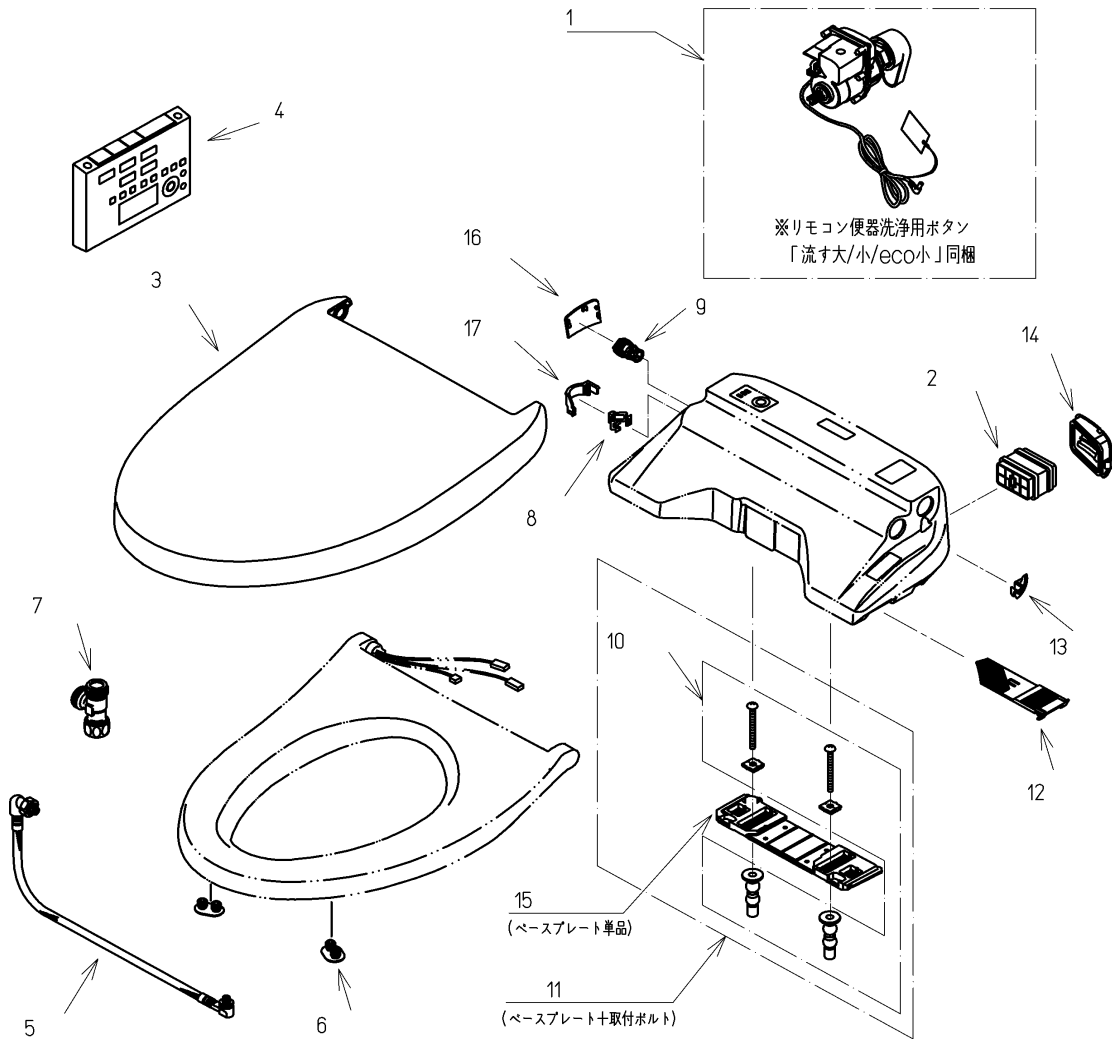

品番	TCF4711AK#SS4	品名	洗浄脱臭暖房便座	1 / 2
----	---------------	----	----------	-------

必ず補修品リストで発注品番(色番、メッキ種別など含む)、数量をご確認ください。
 ただし、タンク、便器などの補修品は発注品番に色番を付加してご発注ください。図中の番号は図番になります。

適合便器寸法

便器取付穴断面

お願い：掲載していない補修部品のお取替えが発生した際はTOTOメンテナンス(株)へ修理・点検をご依頼下さい。
 フリーダイヤル 0120-1010-05

品番	TCF4711AK#SS4	品名	洗浄脱臭暖房便座	2 / 2
----	---------------	----	----------	-------

■特記事項(1/1)

- ・補修部品を発注する際は「発注品番」に記載している品番で発注ください。
- ・分解図、補修品リストは最新のものをお使いください。

【補修品リスト】 注1：発注品番の数量1個当たりの価格です。

図番	発注品番	品名	希望小売価格 (税込価格)注1	数量	材料	備考
01	廃番	便器洗浄ユニット	廃番	1	合成樹脂他	
02	TCA83-9S	触媒組品	¥ 1,650(¥ 1,815)	1	合成樹脂他	脱臭カートリッジ
03	TCM1134-3SR#SS4	便ふた組品(エロンゲート)	¥ 5,800(¥ 6,380)	1	合成樹脂他	
04	TCM1162-3N	リモコン組品	¥ 12,900(¥ 14,190)	1	合成樹脂他	
05	TCM1489	フレキシブルホース	¥ 5,000(¥ 5,500)	1	ステンレス鋼他	
06	TCM1792R	便座クッション	¥ 160(¥ 176)	2	合成ゴム	
07	TCM1804	分岐金具	¥ 2,100(¥ 2,310)	1	黄銅他	
08	TCM1808	クイックファスナ	¥ 160(¥ 176)	1	ステンレス鋼	
09	TCM2214	給水フィルター付水抜栓	¥ 870(¥ 957)	1	合成樹脂他	
10	TCM2436	取付ボルト組品	¥ 800(¥ 880)	1	ステンレス鋼他	
11	TCM2470	ベースプレート組品	¥ 980(¥ 1,078)	1	合成樹脂他	ベースプレート+取付ボルト
12	TCM2540	フィルタ	¥ 160(¥ 176)	1	合成樹脂他	
13	TCM2559	キャップ	¥ 160(¥ 176)	1	合成樹脂	
14	TCM2560	ルーバー組品	¥ 160(¥ 176)	1	合成樹脂	
15	TCM2797	ベースプレート組品	¥ 480(¥ 528)	1	合成樹脂他	ベースプレート単品
16	TCM2876#SS4	カバー	¥ 200(¥ 220)	1	合成樹脂	水抜き部用
17	TCM2892	カバー	¥ 200(¥ 220)	1	合成樹脂	給水ホース部用