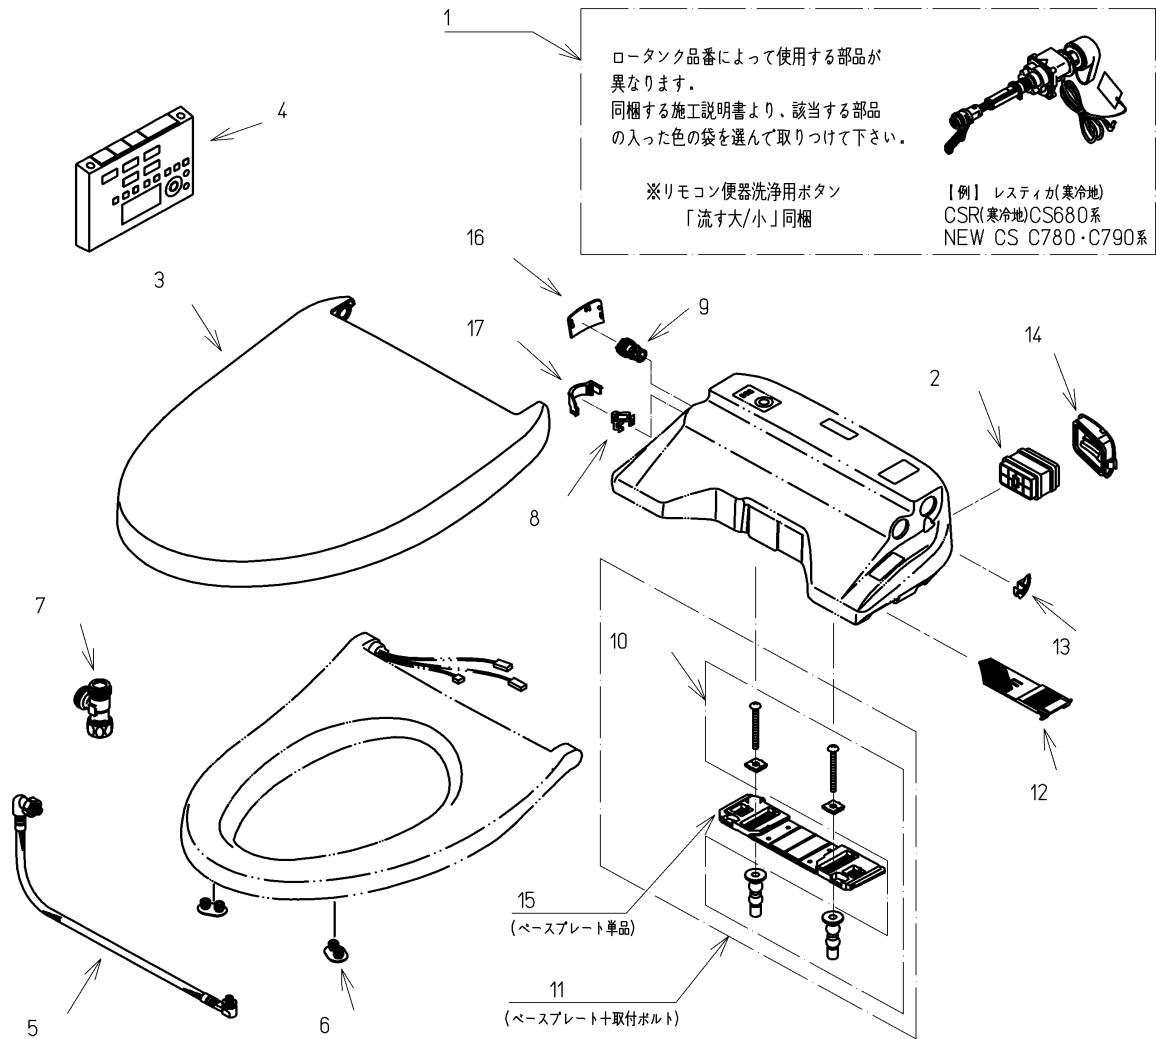

品番	TCF4711AM#NG2	品名	洗浄脱臭暖房便座	1 / 2
----	---------------	----	----------	-------

必ず補修品リストで発注品番(色番、メッキ種別など含む)、数量をご確認ください。
 ただし、タンク、便器などの補修品は発注品番に色番を付加してご発注ください。図中の番号は図番になります。

適合便器寸法

お願い；掲載していない補修部品のお取替えが発生した際はTOTOメンテナンス(株)へ修理・点検をご依頼下さい。
 フリーダイヤル 0120-1010-05

品番	TCF4711AM#NG2	品名	洗浄脱臭暖房便座	2 / 2
----	---------------	----	----------	-------

■特記事項(1/1)

- ・補修部品を発注する際は「発注品番」に記載している品番で発注ください。
- ・分解図、補修品リストは最新のものをお使いください。

【補修品リスト】 注1：発注品番の数量1個当たりの価格です。

図番	発注品番	品名	希望小売価格 (税込価格)注1	数量	材料	備考
01	廃番	便器洗浄ユニット	廃番	1	合成樹脂他	
02	TCA83-9S	触媒組品	¥ 1,650(¥ 1,815)	1	合成樹脂他	脱臭カートリッジ
03	TCM1134-3SR#NG2	便ふた組品(エロンゲート)	¥ 5,800(¥ 6,380)	1	合成樹脂他	
04	TCM1162-3N	リモコン組品	¥ 12,900(¥ 14,190)	1	合成樹脂他	
05	TCM1489	フレキシブルホース	¥ 5,000(¥ 5,500)	1	ステンレス鋼他	
06	TCM1792R	便座クッション	¥ 160(¥ 176)	2	合成ゴム	
07	TCM1804	分岐金具	¥ 2,100(¥ 2,310)	1	黄銅他	
08	TCM1808	クイックファスナ	¥ 160(¥ 176)	1	ステンレス鋼	
09	TCM2214	給水フィルター付水抜栓	¥ 870(¥ 957)	1	合成樹脂他	
10	TCM2436	取付ボルト組品	¥ 800(¥ 880)	1	ステンレス鋼他	
11	TCM2470	ベースプレート組品	¥ 980(¥ 1,078)	1	合成樹脂他	ベースプレート+取付ボルト
12	TCM2540	フィルタ	¥ 160(¥ 176)	1	合成樹脂他	
13	TCM2559	キャップ	¥ 160(¥ 176)	1	合成樹脂	
14	TCM2560	ルーバー組品	¥ 160(¥ 176)	1	合成樹脂	
15	TCM2797	ベースプレート組品	¥ 480(¥ 528)	1	合成樹脂他	ベースプレート単品
16	TCM2876#NG2	カバー	¥ 200(¥ 220)	1	合成樹脂	水抜き部用
17	TCM2892	カバー	¥ 200(¥ 220)	1	合成樹脂	給水ホース部用