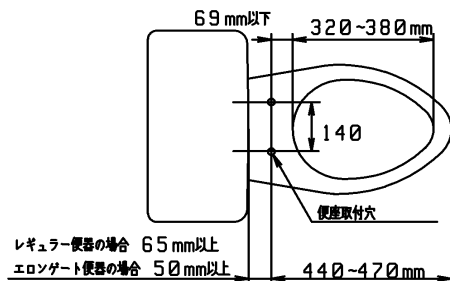

品番	TCF4711AM#NG2	品名	洗浄脱臭暖房便座	1 / 2
----	---------------	----	----------	-------

必ず補修品リストで発注品番(色番、メッキ種別など含む)、数量をご確認ください。
 ただし、タンク、便器などの補修品は発注品番に色番を付加してご発注ください。図中の番号は図番になります。

適合便器寸法

お願い；掲載していない補修部品のお取替えが発生した際はTOTOメンテナンス(株)へ修理・点検をご依頼下さい。
 フリーダイヤル 0120-1010-05