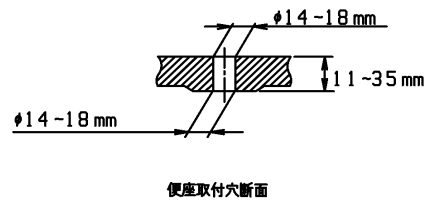

品番	TCF4711AM#NG2	品名	洗浄脱臭暖房便座	1 / 2
----	---------------	----	----------	-------

必ず補修品リストで発注品番(色番、メッキ種別など含む)、数量をご確認ください。
 ただし、タンク、便器などの補修品は発注品番に色番を付加してご発注ください。図中の番号は図番になります。

適合便器寸法

お願い；掲載していない補修部品のお取替えが発生した際はTOTOメンテナンス(株)へ修理・点検をご依頼下さい。
 フリーダイヤル 0120-1010-05