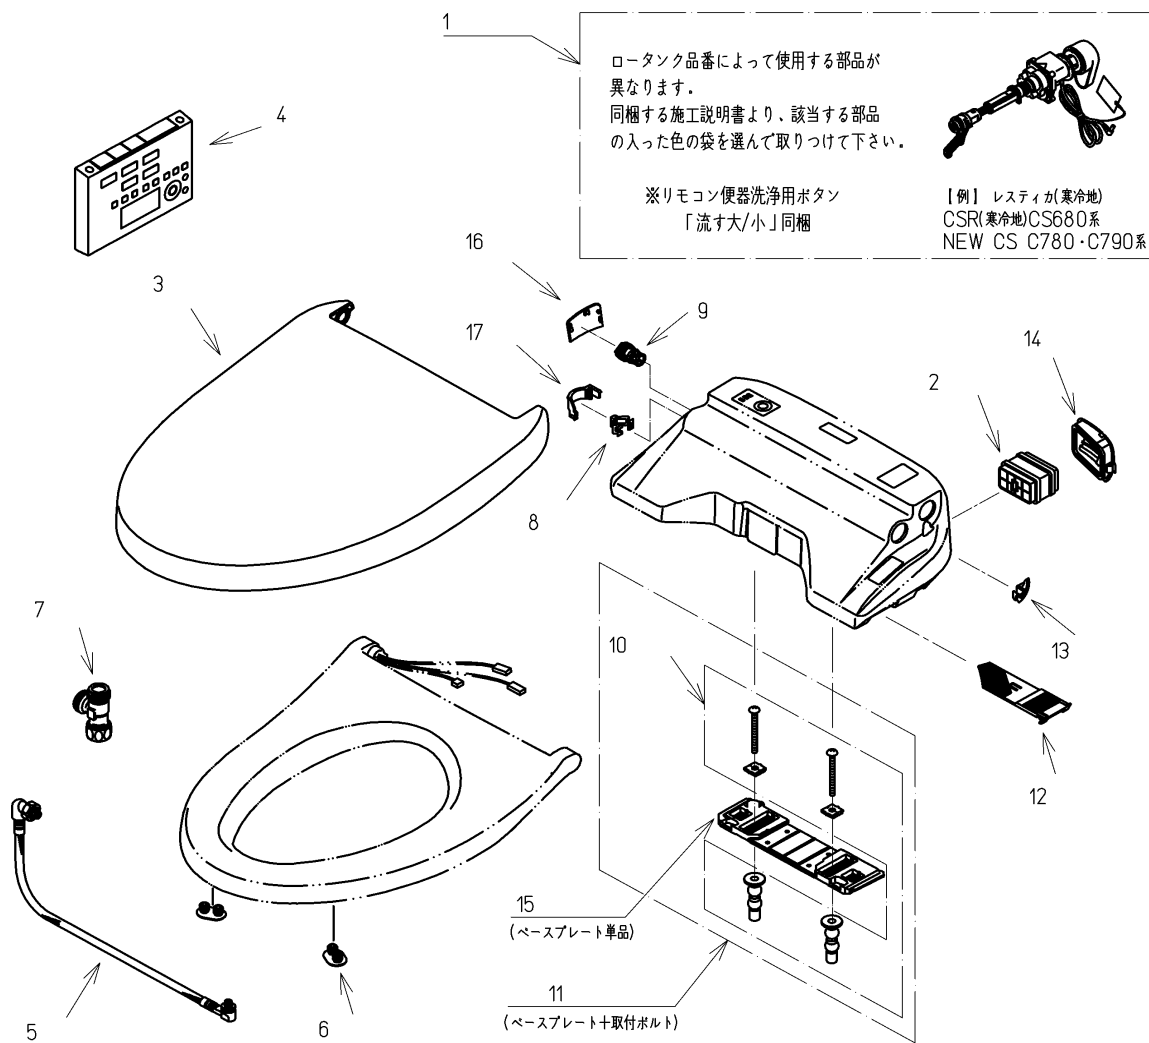

品番	TCF4711AM#SC4	品名	洗浄脱臭暖房便座	1 / 2
----	---------------	----	----------	-------

必ず補修品リストで発注品番(色番、メッキ種別など含む)、数量をご確認ください。
 ただし、タンク、便器などの補修品は発注品番に色番を付加してご発注ください。図中の番号は図番になります。

適合便器寸法

お願い；掲載していない補修部品のお取替えが発生した際はTOTOメンテナンス(株)へ修理・点検をご依頼下さい。
 フリーダイヤル 0120-1010-05

品番	TCF4711AM#SC4	品名	洗浄脱臭暖房便座	2 / 2
----	---------------	----	----------	-------

■特記事項(1/1)

- ・補修部品を発注する際は「発注品番」に記載している品番で発注ください。
- ・分解図、補修品リストは最新のものをお使いください。

【補修品リスト】 注1：発注品番の数量1個当たりの価格です。

図番	発注品番	品名	希望小売価格 (税込価格)注1	数量	材料	備考
01	廃番	便器洗浄ユニット	廃番	1	合成樹脂他	
02	TCA83-9S	触媒組品	¥ 1,650(¥ 1,815)	1	合成樹脂他	脱臭カートリッジ
03	TCM1134-3SR#SC4	便ふた組品(エロンゲート)	¥ 5,800(¥ 6,380)	1	合成樹脂他	
04	TCM1162-3N	リモコン組品	¥ 12,900(¥ 14,190)	1	合成樹脂他	
05	TCM1489	フレキシブルホース	¥ 5,000(¥ 5,500)	1	ステンレス鋼他	
06	TCM1792R	便座クッション	¥ 160(¥ 176)	2	合成ゴム	
07	TCM1804	分岐金具	¥ 2,100(¥ 2,310)	1	黄銅他	
08	TCM1808	クイックファスナ	¥ 160(¥ 176)	1	ステンレス鋼	
09	TCM2214	給水フィルター付水抜栓	¥ 870(¥ 957)	1	合成樹脂他	
10	TCM2436	取付ボルト組品	¥ 800(¥ 880)	1	ステンレス鋼他	
11	TCM2470	ベースプレート組品	¥ 980(¥ 1,078)	1	合成樹脂他	ベースプレート+取付ボルト
12	TCM2540	フィルタ	¥ 160(¥ 176)	1	合成樹脂他	
13	TCM2559	キャップ	¥ 160(¥ 176)	1	合成樹脂	
14	TCM2560	ルーバー組品	¥ 160(¥ 176)	1	合成樹脂	
15	TCM2797	ベースプレート組品	¥ 480(¥ 528)	1	合成樹脂他	ベースプレート単品
16	TCM2876#SC4	カバー	¥ 200(¥ 220)	1	合成樹脂	水抜き部用
17	TCM2892	カバー	¥ 200(¥ 220)	1	合成樹脂	給水ホース部用