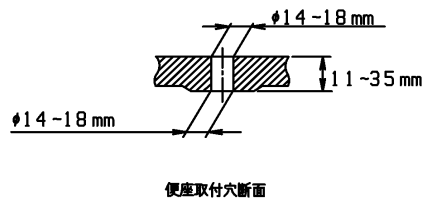

品番	TCF4711AM#SC4	品名	洗浄脱臭暖房便座	1 / 2
----	---------------	----	----------	-------

必ず補修品リストで発注品番(色番、メッキ種別など含む)、数量をご確認ください。
 ただし、タンク、便器などの補修品は発注品番に色番を付加してご発注ください。図中の番号は図番になります。

適合便器寸法

お願い；掲載していない補修部品のお取替えが発生した際はTOTOメンテナンス(株)へ修理・点検をご依頼下さい。
 フリーダイヤル 0120-1010-05