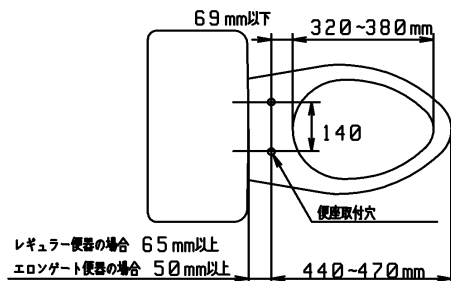

品番	TCF4711AM#SC4	品名	洗浄脱臭暖房便座	1 / 2
----	---------------	----	----------	-------

必ず補修品リストで発注品番(色番、メッキ種別など含む)、数量をご確認ください。
 ただし、タンク、便器などの補修品は発注品番に色番を付加してご発注ください。図中の番号は図番になります。

適合便器寸法

お願い；掲載していない補修部品のお取替えが発生した際はTOTOメンテナンス(株)へ修理・点検をご依頼下さい。
 フリーダイヤル 0120-1010-05