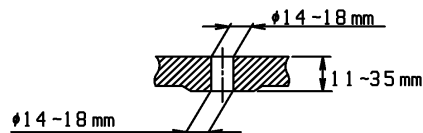

品番	TCF4711AM#SR2	品名	洗浄脱臭暖房便座	1 / 2
----	---------------	----	----------	-------

必ず補修品リストで発注品番(色番、メッキ種別など含む)、数量をご確認ください。
 ただし、タンク、便器などの補修品は発注品番に色番を付加してご発注ください。図中の番号は図番になります。

適合便器寸法

お願い；掲載していない補修部品のお取替えが発生した際はTOTOメンテナンス(株)へ修理・点検をご依頼下さい。
 フリーダイヤル 0120-1010-05