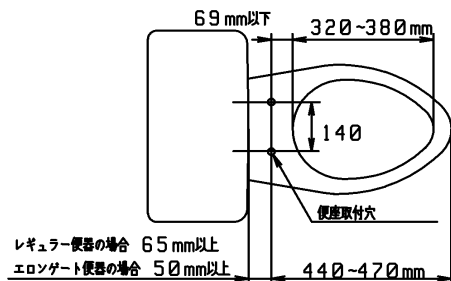

品番	TCF4711AM#SR2	品名	洗浄脱臭暖房便座	1 / 2
----	---------------	----	----------	-------

必ず補修品リストで発注品番(色番、メッキ種別など含む)、数量をご確認ください。
 ただし、タンク、便器などの補修品は発注品番に色番を付加してご発注ください。図中の番号は図番になります。

適合便器寸法

お願い；掲載していない補修部品のお取替えが発生した際はTOTOメンテナンス(株)へ修理・点検をご依頼下さい。
 フリーダイヤル 0120-1010-05