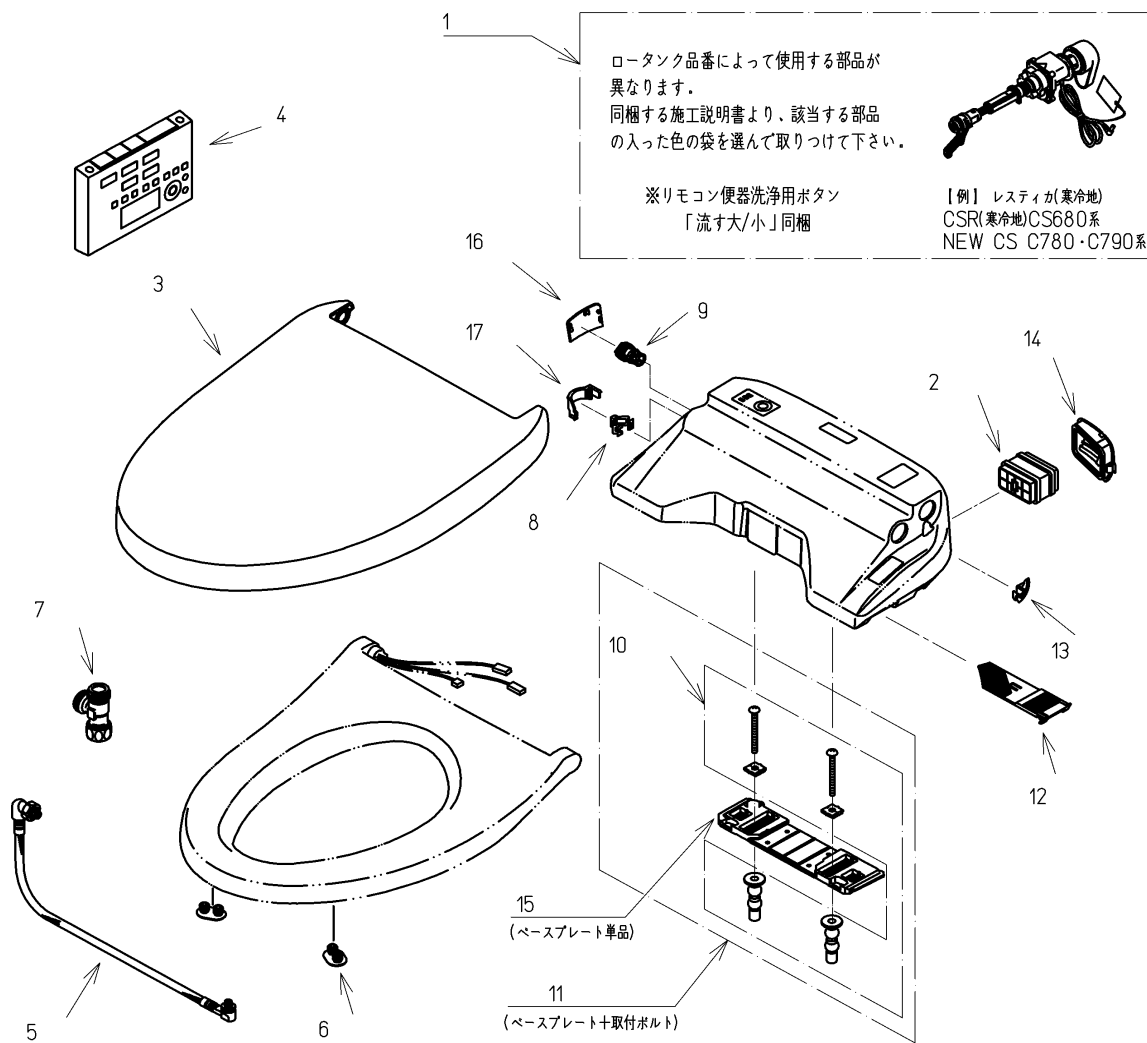

品番	TCF4711AM#SR2	品名	洗浄脱臭暖房便座	1 / 2
----	---------------	----	----------	-------

必ず補修品リストで発注品番(色番、メッキ種別など含む)、数量をご確認ください。
 ただし、タンク、便器などの補修品は発注品番に色番を付加してご発注ください。図中の番号は図番になります。

適合便器寸法

お願い；掲載していない補修部品のお取替えが発生した際はTOTOメンテナンス(株)へ修理・点検をご依頼下さい。
 フリーダイヤル 0120-1010-05

品番	TCF4711AM#SR2	品名	洗浄脱臭暖房便座	2 / 2
----	---------------	----	----------	-------

■特記事項(1/1)

- ・補修部品を発注する際は「発注品番」に記載している品番で発注ください。
- ・分解図、補修品リストは最新のものをお使いください。

【補修品リスト】 注1：発注品番の数量1個当たりの価格です。

図番	発注品番	品名	希望小売価格 (税込価格)注1	数量	材料	備考
01	廃番	便器洗浄ユニット	廃番	1	合成樹脂他	
02	TCA83-9S	触媒組品	¥ 1,650(¥ 1,815)	1	合成樹脂他	脱臭カートリッジ
03	TCM1134-3SR#SR 2	便ふた組品(エロンゲート)	¥ 5,800(¥ 6,380)	1	合成樹脂他	
04	TCM1162-3N	リモコン組品	¥ 12,900(¥ 14,190)	1	合成樹脂他	
05	TCM1489	フレキシブルホース	¥ 5,000(¥ 5,500)	1	ステンレス鋼他	
06	TCM1792R	便座クッション	¥ 160(¥ 176)	2	合成ゴム	
07	TCM1804	分岐金具	¥ 2,100(¥ 2,310)	1	黄銅他	
08	TCM1808	クイックファスナ	¥ 160(¥ 176)	1	ステンレス鋼	
09	TCM2214	給水フィルター付水抜栓	¥ 870(¥ 957)	1	合成樹脂他	
10	TCM2436	取付ボルト組品	¥ 800(¥ 880)	1	ステンレス鋼他	
11	TCM2470	ベースプレート組品	¥ 980(¥ 1,078)	1	合成樹脂他	ベースプレート+取付ボルト
12	TCM2540	フィルタ	¥ 160(¥ 176)	1	合成樹脂他	
13	TCM2559	キャップ	¥ 160(¥ 176)	1	合成樹脂	
14	TCM2560	ルーバー組品	¥ 160(¥ 176)	1	合成樹脂	
15	TCM2797	ベースプレート組品	¥ 480(¥ 528)	1	合成樹脂他	ベースプレート単品
16	TCM2876#SR2	カバー	¥ 200(¥ 220)	1	合成樹脂	水抜き部用
17	TCM2892	カバー	¥ 200(¥ 220)	1	合成樹脂	給水ホース部用