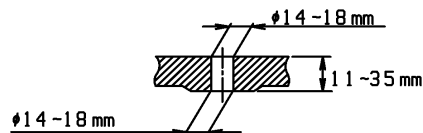

品番	TCF4711AM#SS4	品名	洗浄脱臭暖房便座	1 / 2
----	---------------	----	----------	-------

必ず補修品リストで発注品番(色番、メッキ種別など含む)、数量をご確認ください。  
 ただし、タンク、便器などの補修品は発注品番に色番を付加してご発注ください。図中の番号は図番になります。

適合便器寸法

お願い；掲載していない補修部品のお取替えが発生した際はTOTOメンテナンス(株)へ修理・点検をご依頼下さい。  
 フリーダイヤル 0120-1010-05