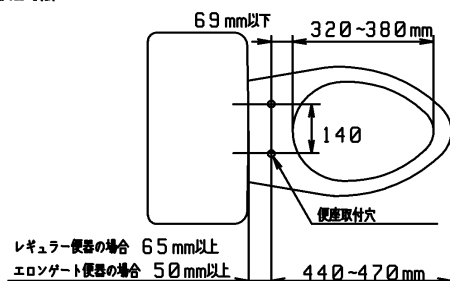

品番	TCF4711AM#SS4	品名	洗浄脱臭暖房便座	1 / 2
----	---------------	----	----------	-------

必ず補修品リストで発注品番(色番、メッキ種別など含む)、数量をご確認ください。  
 ただし、タンク、便器などの補修品は発注品番に色番を付加してご発注ください。図中の番号は図番になります。

適合便器寸法

お願い；掲載していない補修部品のお取替えが発生した際はTOTOメンテナンス(株)へ修理・点検をご依頼下さい。  
 フリーダイヤル 0120-1010-05