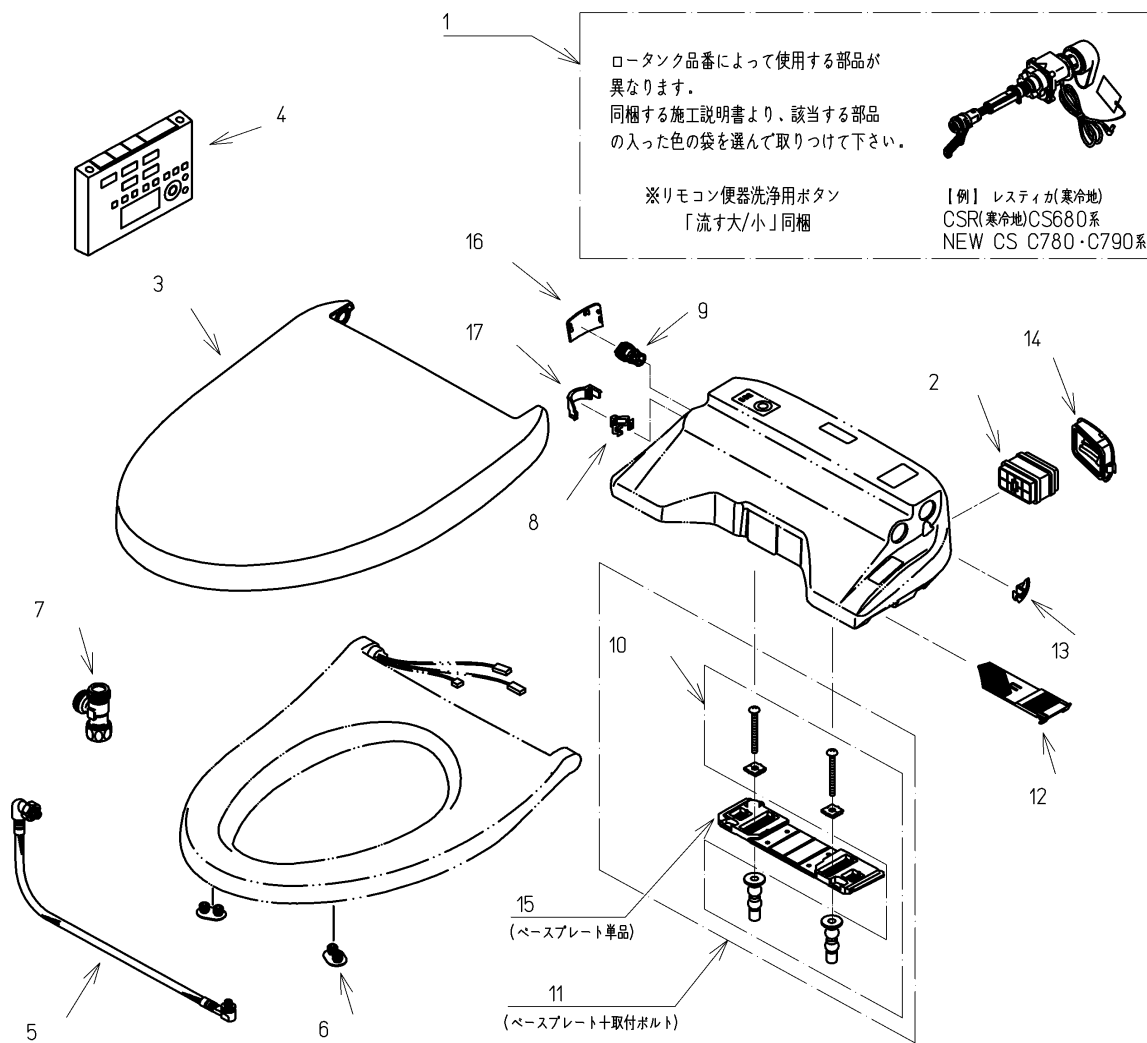

品番	TCF4711AM#SS4	品名	洗浄脱臭暖房便座	1 / 2
----	---------------	----	----------	-------

必ず補修品リストで発注品番(色番、メッキ種別など含む)、数量をご確認ください。  
 ただし、タンク、便器などの補修品は発注品番に色番を付加してご発注ください。図中の番号は図番になります。

適合便器寸法

お願い；掲載していない補修部品のお取替えが発生した際はTOTOメンテナンス(株)へ修理・点検をご依頼下さい。  
 フリーダイヤル 0120-1010-05

品番	TCF4711AM#SS4	品名	洗浄脱臭暖房便座	2 / 2
----	---------------	----	----------	-------

■特記事項(1/1)

- ・補修部品を発注する際は「発注品番」に記載している品番で発注ください。
- ・分解図、補修品リストは最新のものをお使いください。

【補修品リスト】 注1：発注品番の数量1個当たりの価格です。

図番	発注品番	品名	希望小売価格 (税込価格)注1	数量	材料	備考
01	廃番	便器洗浄ユニット	廃番	1	合成樹脂他	
02	TCA83-9S	触媒組品	¥ 1,650(¥ 1,815)	1	合成樹脂他	脱臭カートリッジ
03	TCM1134-3SR#SS4	便ふた組品(エロンゲート)	¥ 5,800(¥ 6,380)	1	合成樹脂他	
04	TCM1162-3N	リモコン組品	¥ 12,900(¥ 14,190)	1	合成樹脂他	
05	TCM1489	フレキシブルホース	¥ 5,000(¥ 5,500)	1	ステンレス鋼他	
06	TCM1792R	便座クッション	¥ 160(¥ 176)	2	合成ゴム	
07	TCM1804	分岐金具	¥ 2,100(¥ 2,310)	1	黄銅他	
08	TCM1808	クイックファスナ	¥ 160(¥ 176)	1	ステンレス鋼	
09	TCM2214	給水フィルター付水抜栓	¥ 870(¥ 957)	1	合成樹脂他	
10	TCM2436	取付ボルト組品	¥ 800(¥ 880)	1	ステンレス鋼他	
11	TCM2470	ベースプレート組品	¥ 980(¥ 1,078)	1	合成樹脂他	ベースプレート+取付ボルト
12	TCM2540	フィルタ	¥ 160(¥ 176)	1	合成樹脂他	
13	TCM2559	キャップ	¥ 160(¥ 176)	1	合成樹脂	
14	TCM2560	ルーバー組品	¥ 160(¥ 176)	1	合成樹脂	
15	TCM2797	ベースプレート組品	¥ 480(¥ 528)	1	合成樹脂他	ベースプレート単品
16	TCM2876#SS4	カバー	¥ 200(¥ 220)	1	合成樹脂	水抜き部用
17	TCM2892	カバー	¥ 200(¥ 220)	1	合成樹脂	給水ホース部用