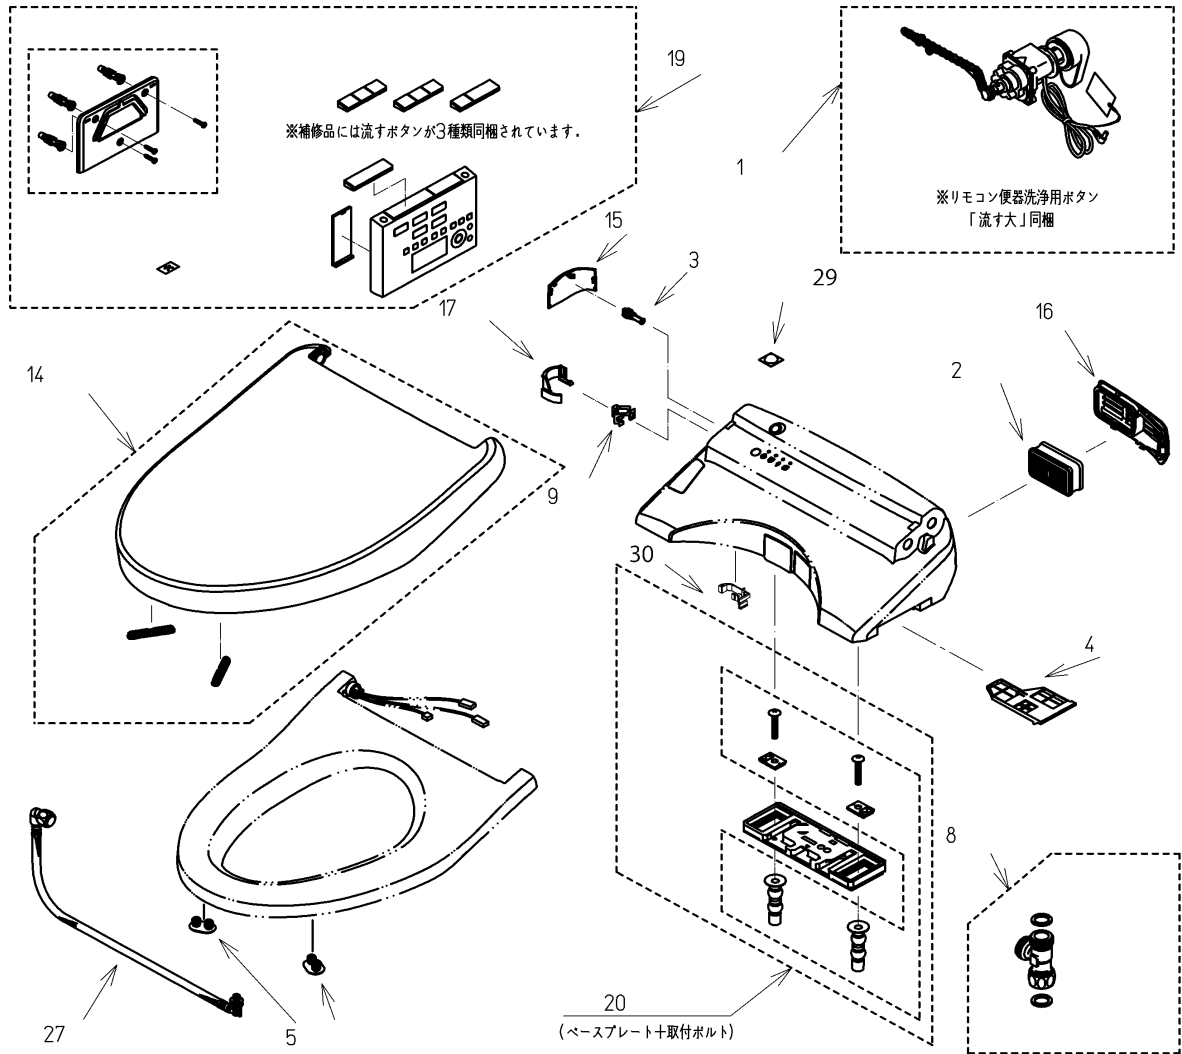

品番	TCF4713AF#SC4	品名	ウォシュレットアプリコット	1 / 2
----	---------------	----	---------------	-------

必ず補修品リストで発注品番(色番、メッキ種別など含む)、数量をご確認ください。
 ただし、タンク、便器などの補修品は発注品番に色番を付加してご発注ください。図中の番号は図番になります。

お願い：掲載していない補修部品のお取替えが発生した際はTOTOメンテナンス(株)へ修理・点検をご依頼下さい。
 フリーダイヤル 0120-1010-05

品番	TCF4713AF#SC4	品名	ウォシュレットアプリコット	2 / 2
----	---------------	----	---------------	-------

■特記事項(1/1)

- ・補修部品を発注する際は「発注品番」に記載している品番で発注ください。
- ・分解図、補修品リストは最新のものをお使いください。

【補修品リスト】 注1：発注品番の数量1個当たりの価格です。

図番	発注品番	品名	希望小売価格 (税込価格)注1	数量	材料	備考
29	TCA301	クッション	¥ 310(¥ 341)	1	合成樹脂他	
01	TCA322	便器洗浄ユニット	¥ 11,200(¥ 12,320)	1	合成樹脂他	
02	TCM1788	脱臭カートリッジ	¥ 1,900(¥ 2,090)	1	合成樹脂他	
03	TCM1790	給水フィルター付水抜栓	¥ 2,400(¥ 2,640)	1	合成樹脂他	
04	TCM1791#SC4	脱臭フィルター	¥ 810(¥ 891)	1	合成樹脂	
05	TCM1792R	便座クッション	¥ 160(¥ 176)	2	合成ゴム	
08	TCM1804	分岐金具	¥ 2,100(¥ 2,310)	1	黄銅他	
09	TCM1808	クイックファスナ	¥ 160(¥ 176)	1	ステンレス鋼	
14	TCM1889#SC4	便ふた組品 (エロンゲート)	¥ 10,100(¥ 11,110)	1	合成樹脂他	
15	TCM1902#SC4	カバー	¥ 1,450(¥ 1,595)	1	合成樹脂	水抜き部用
16	TCM1904#SC4	ルーバー組品	¥ 1,700(¥ 1,870)	1	合成樹脂	ルーバー
30	TCM2032	キャップ	¥ 790(¥ 869)	1		
17	TCM2034	カバー	¥ 1,100(¥ 1,210)	1	合成樹脂	給水ホース部用
19	TCM2050	リモコン組品	¥ 14,900(¥ 16,390)	1	合成樹脂他	リモコン部品
20	TCM2055	ベースプレート一式	¥ 3,200(¥ 3,520)	1	合成樹脂他	ベースプレート+取付ボルト
27	TCM2079	給水ホース	¥ 4,000(¥ 4,400)	1	ステンレス鋼他	