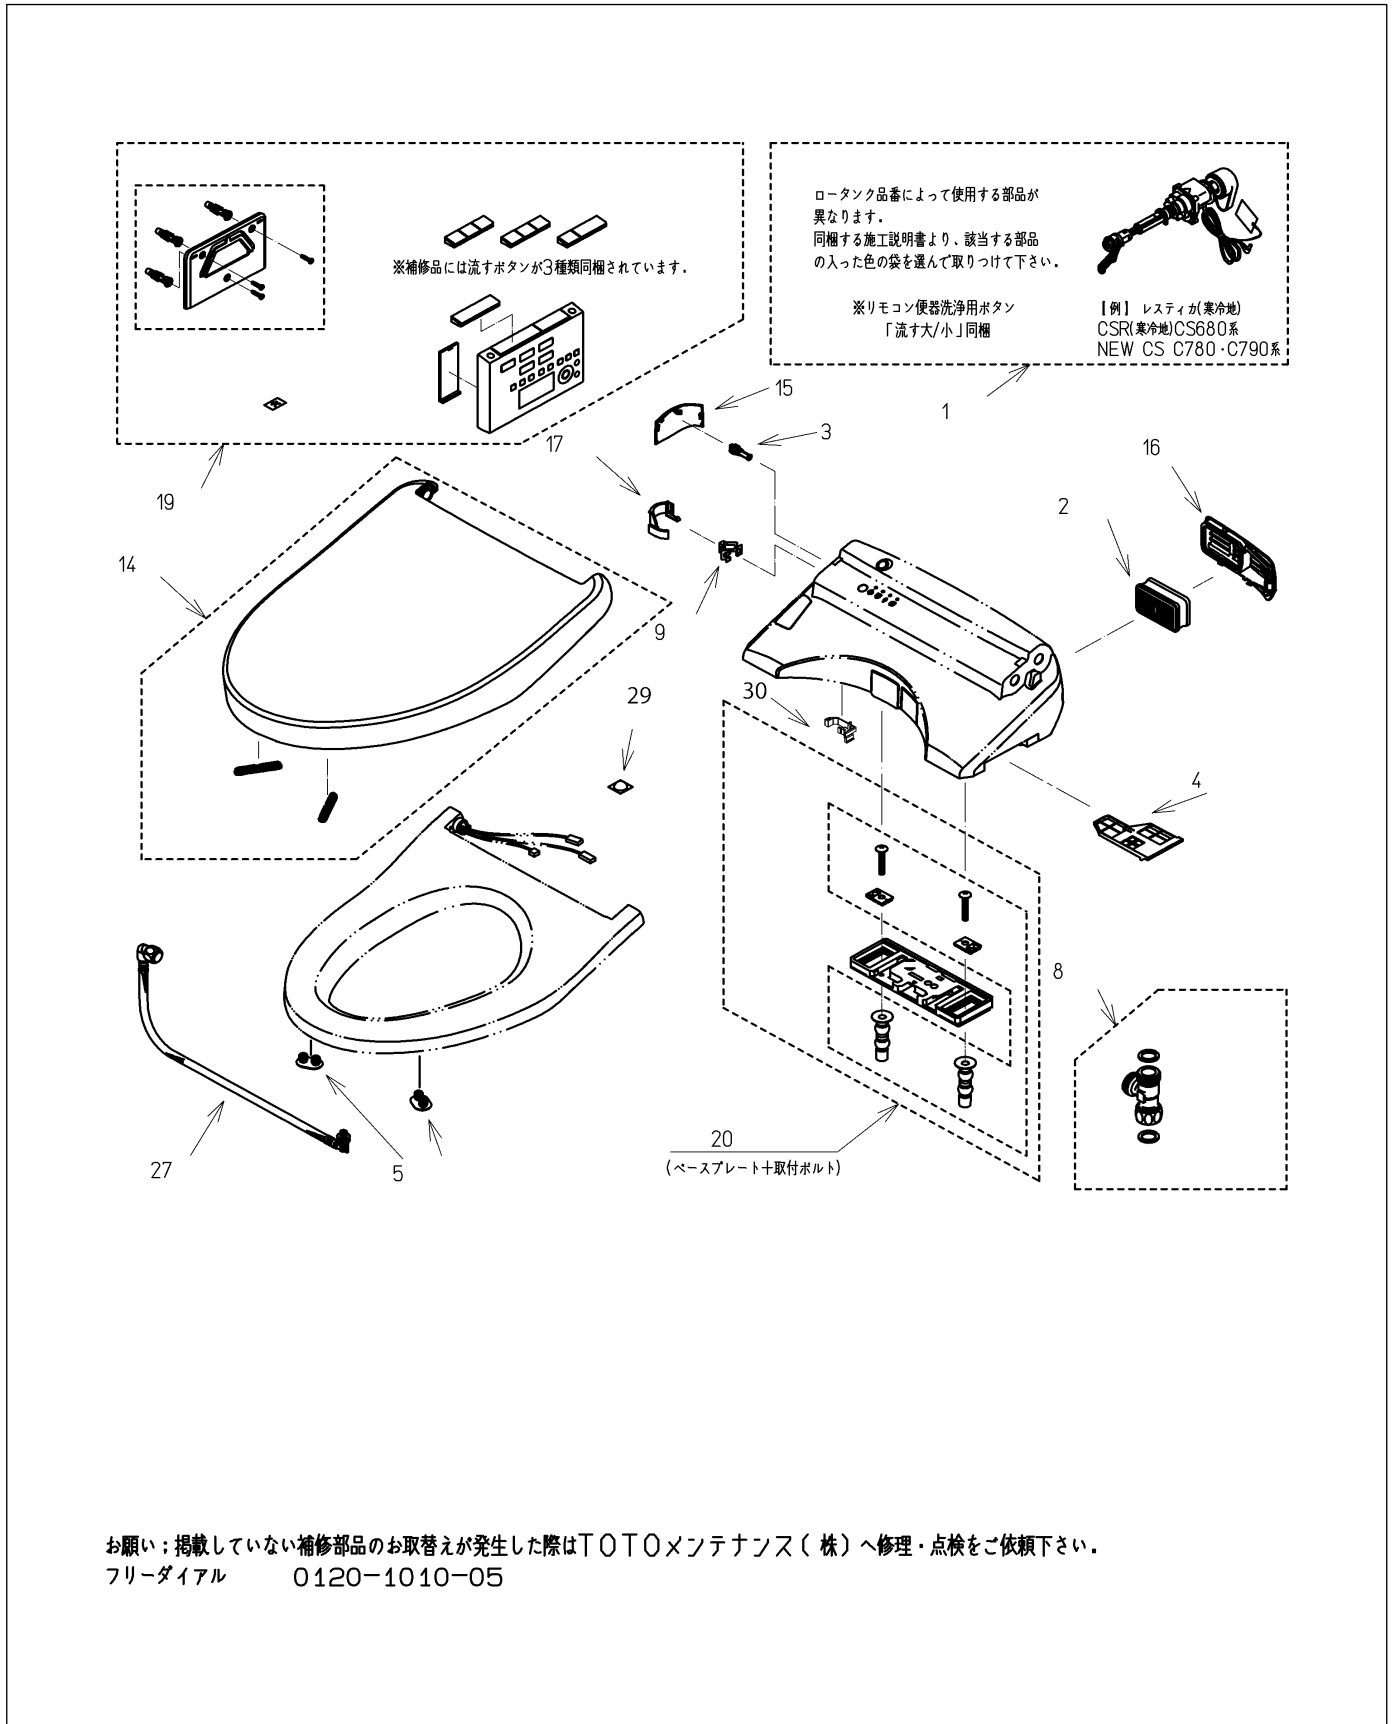

品番	TCF4713AM#SC4	品名	ウォシュレットアプリコット	1 / 2
----	---------------	----	---------------	-------

必ず補修品リストで発注品番(色番、メッキ種別など含む)、数量をご確認ください。
 ただし、タンク、便器などの補修品は発注品番に色番を付加してご発注ください。図中の番号は図番になります。

お願い：掲載していない補修部品のお取替えが発生した際はTOTOメンテナンス(株)へ修理・点検をご依頼下さい。
 フリーダイヤル 0120-1010-05

品番	TCF4713AM#SC4	品名	ウォシュレットアプリコット	2 / 2
----	---------------	----	---------------	-------

■特記事項(1/1)

- ・補修部品を発注する際は「発注品番」に記載している品番で発注ください。
- ・分解図、補修品リストは最新のものをお使いください。

【補修品リスト】 注1：発注品番の数量1個当たりの価格です。

図番	発注品番	品名	希望小売価格 (税込価格)注1	数量	材料	備考
29	TCA301	クッション	¥ 310(¥ 341)	1	合成樹脂他	
01	TCA321	便器洗浄ユニット	¥ 11,200(¥ 12,320)	1	合成樹脂他	
02	TCM1788	脱臭カートリッジ	¥ 1,900(¥ 2,090)	1	合成樹脂他	
03	TCM1790	給水フィルター付水抜栓	¥ 2,400(¥ 2,640)	1	合成樹脂他	
04	TCM1791#SC4	脱臭フィルター	¥ 810(¥ 891)	1	合成樹脂	
05	TCM1792R	便座クッション	¥ 160(¥ 176)	2	合成ゴム	
08	TCM1804	分岐金具	¥ 2,100(¥ 2,310)	1	黄銅他	
09	TCM1808	クイックファスナ	¥ 160(¥ 176)	1	ステンレス鋼	
14	TCM1889#SC4	便ふた組品 (エロンゲート)	¥ 10,100(¥ 11,110)	1	合成樹脂他	
15	TCM1902#SC4	カバー	¥ 1,450(¥ 1,595)	1	合成樹脂	水抜き部用
16	TCM1904#SC4	ルーバー組品	¥ 1,700(¥ 1,870)	1	合成樹脂	ルーバー
30	TCM2032	キャップ	¥ 790(¥ 869)	1		
17	TCM2034	カバー	¥ 1,100(¥ 1,210)	1	合成樹脂	給水ホース部用
19	TCM2050	リモコン組品	¥ 14,900(¥ 16,390)	1	合成樹脂他	リモコン部品
20	TCM2055	ベースプレート一式	¥ 3,200(¥ 3,520)	1	合成樹脂他	ベースプレート+取付ボルト
27	TCM2079	給水ホース	¥ 4,000(¥ 4,400)	1	ステンレス鋼他	