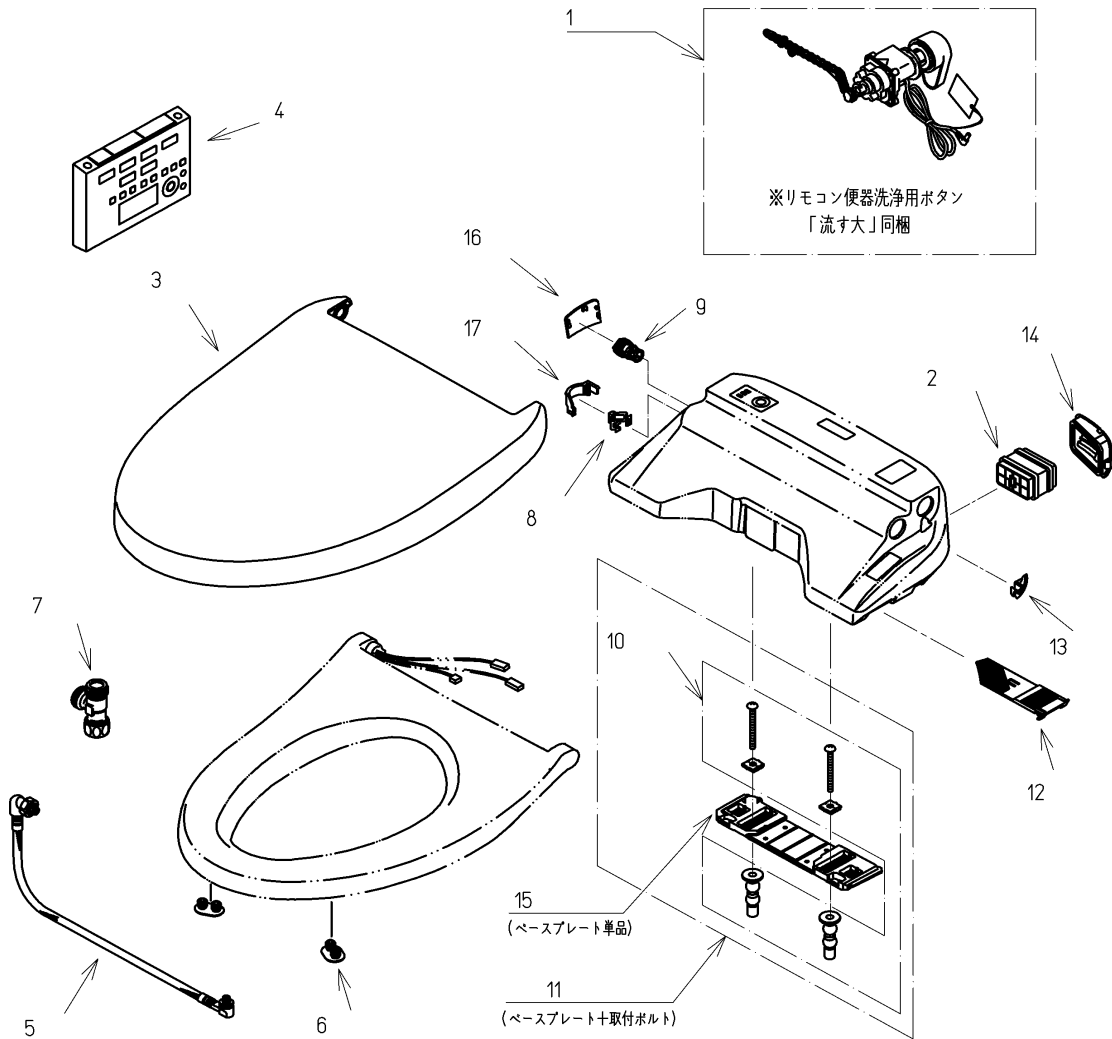

品番	TCF4721AF#NG2	品名	洗浄乾燥脱臭暖房便座	1 / 2
----	---------------	----	------------	-------

必ず補修品リストで発注品番(色番、メッキ種別など含む)、数量をご確認ください。
 ただし、タンク、便器などの補修品は発注品番に色番を付加してご発注ください。図中の番号は図番になります。

適合便器寸法

お願い；掲載していない補修部品のお取替えが発生した際はTOTOメンテナンス(株)へ修理・点検をご依頼下さい。
 フリーダイヤル 0120-1010-05

品番	TCF4721AF#NG2	品名	洗浄乾燥脱臭暖房便座	2 / 2
----	---------------	----	------------	-------

■特記事項(1/1)

- ・補修部品を発注する際は「発注品番」に記載している品番で発注ください。
- ・分解図、補修品リストは最新のものをお使いください。

【補修品リスト】 注1：発注品番の数量1個当たりの価格です。

図番	発注品番	品名	希望小売価格 (税込価格)注1	数量	材料	備考
01	廃番	便器洗浄ユニット	廃番	1	合成樹脂他	
02	TCA83-9S	触媒組品	¥ 1,650(¥ 1,815)	1	合成樹脂他	脱臭カートリッジ
03	TCM1134-2SR#NG2	便ふた組品(エロンゲート)	¥ 5,800(¥ 6,380)	1	合成樹脂他	
04	TCM1162-2N	リモコン組品	¥ 12,900(¥ 14,190)	1	合成樹脂他	
05	TCM1489	フレキシブルホース	¥ 5,000(¥ 5,500)	1	ステンレス鋼他	
06	TCM1792R	便座クッション	¥ 160(¥ 176)	2	合成ゴム	
07	TCM1804	分岐金具	¥ 2,100(¥ 2,310)	1	黄銅他	
08	TCM1808	クイックファスナ	¥ 160(¥ 176)	1	ステンレス鋼	
09	TCM2214	給水フィルター付水抜栓	¥ 870(¥ 957)	1	合成樹脂他	
10	TCM2436	取付ボルト組品	¥ 800(¥ 880)	1	ステンレス鋼他	
11	TCM2470	ベースプレート組品	¥ 980(¥ 1,078)	1	合成樹脂他	ベースプレート+取付ボルト
12	TCM2540	フィルタ	¥ 160(¥ 176)	1	合成樹脂他	
13	TCM2559	キャップ	¥ 160(¥ 176)	1	合成樹脂	
14	TCM2560	ルーバー組品	¥ 160(¥ 176)	1	合成樹脂	
15	TCM2797	ベースプレート組品	¥ 480(¥ 528)	1	合成樹脂他	ベースプレート単品
16	TCM2876#NG2	カバー	¥ 200(¥ 220)	1	合成樹脂	水抜き部用
17	TCM2892	カバー	¥ 200(¥ 220)	1	合成樹脂	給水ホース部用