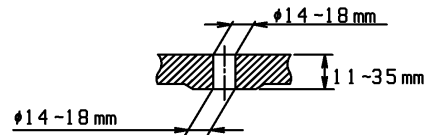

品番	TCF4721AF#NG2	品名	洗浄乾燥脱臭暖房便座	1 / 2
----	---------------	----	------------	-------

必ず補修品リストで発注品番(色番、メッキ種別など含む)、数量をご確認ください。
 ただし、タンク、便器などの補修品は発注品番に色番を付加してご発注ください。図中の番号は図番になります。

適合便器寸法

お願い；掲載していない補修部品のお取替えが発生した際はTOTOメンテナンス(株)へ修理・点検をご依頼下さい。
 フリーダイヤル 0120-1010-05