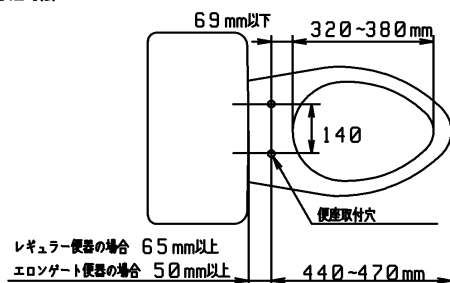

品番	TCF4721AF#NW1	品名	洗浄乾燥脱臭暖房便座	1 / 2
----	---------------	----	------------	-------

必ず補修品リストで発注品番(色番、メッキ種別など含む)、数量をご確認ください。  
 ただし、タンク、便器などの補修品は発注品番に色番を付加してご発注ください。図中の番号は図番になります。

適合便器寸法

便座取付穴断面

お願い；掲載していない補修部品のお取替えが発生した際はTOTOメンテナンス(株)へ修理・点検をご依頼下さい。  
 フリーダイヤル 0120-1010-05