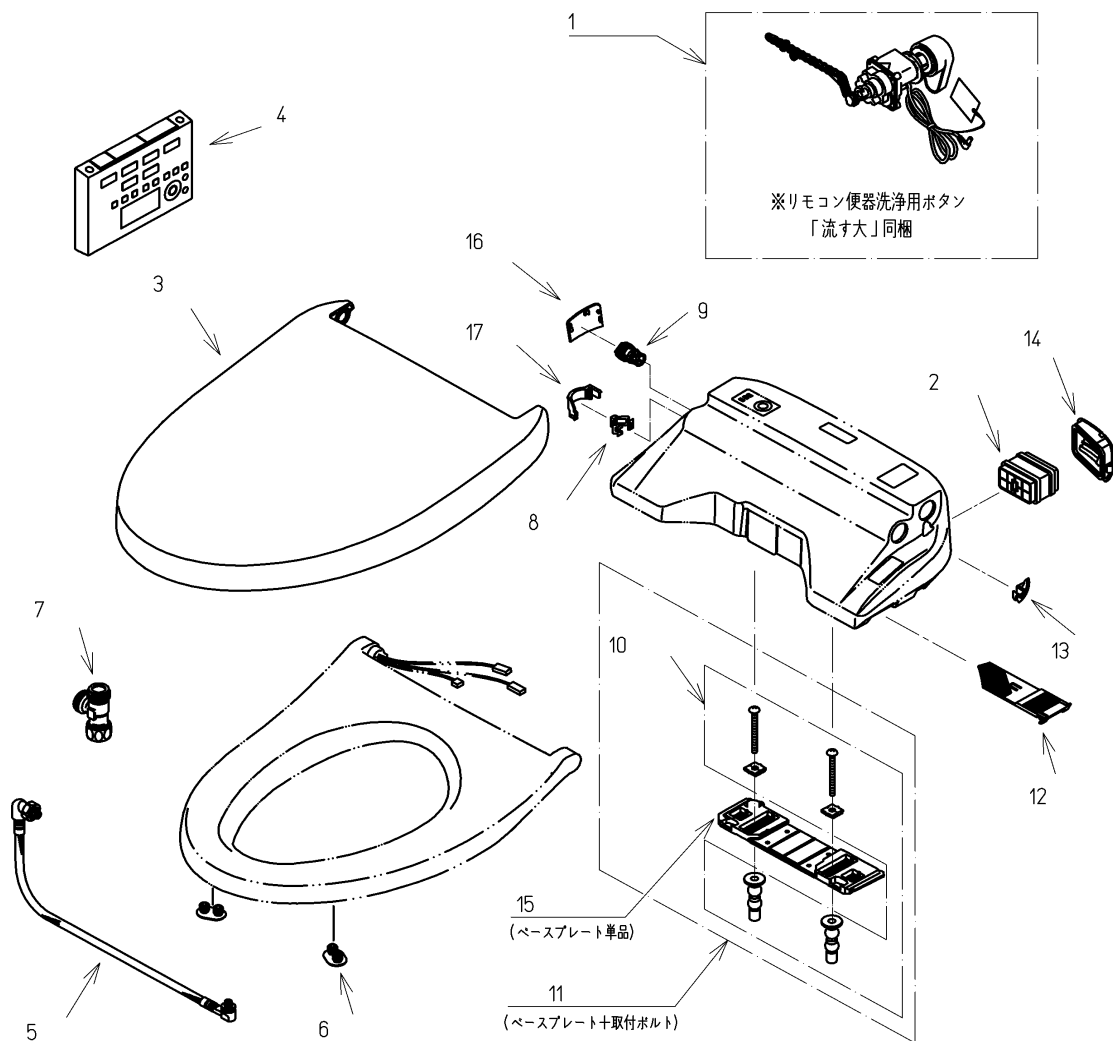

品番	TCF4721AF#NW1	品名	洗浄乾燥脱臭暖房便座	1 / 2
----	---------------	----	------------	-------

必ず補修品リストで発注品番(色番、メッキ種別など含む)、数量をご確認ください。  
 ただし、タンク、便器などの補修品は発注品番に色番を付加してご発注ください。図中の番号は図番になります。

適合便器寸法

便座取付穴断面

お願い；掲載していない補修部品のお取替えが発生した際はTOTOメンテナンス(株)へ修理・点検をご依頼下さい。  
 フリーダイヤル 0120-1010-05

品番	TCF4721AF#NW1	品名	洗浄乾燥脱臭暖房便座	2 / 2
----	---------------	----	------------	-------

■特記事項(1/1)

- ・補修部品を発注する際は「発注品番」に記載している品番で発注ください。
- ・分解図、補修品リストは最新のものをお使いください。

【補修品リスト】 注1：発注品番の数量1個当たりの価格です。

図番	発注品番	品名	希望小売価格 (税込価格)注1	数量	材料	備考
01	廃番	便器洗浄ユニット	廃番	1	合成樹脂他	
02	TCA83-9S	触媒組品	¥ 1,650(¥ 1,815)	1	合成樹脂他	脱臭カートリッジ
03	TCM1134-2SR#NW1	便ふた組品(エロンゲート)	¥ 5,800(¥ 6,380)	1	合成樹脂他	
04	TCM1162-2N	リモコン組品	¥ 12,900(¥ 14,190)	1	合成樹脂他	
05	TCM1489	フレキシブルホース	¥ 5,000(¥ 5,500)	1	ステンレス鋼他	
06	TCM1792R	便座クッション	¥ 160(¥ 176)	2	合成ゴム	
07	TCM1804	分岐金具	¥ 2,100(¥ 2,310)	1	黄銅他	
08	TCM1808	クイックファスナ	¥ 160(¥ 176)	1	ステンレス鋼	
09	TCM2214	給水フィルター付水抜栓	¥ 870(¥ 957)	1	合成樹脂他	
10	TCM2436	取付ボルト組品	¥ 800(¥ 880)	1	ステンレス鋼他	
11	TCM2470	ベースプレート組品	¥ 980(¥ 1,078)	1	合成樹脂他	ベースプレート+取付ボルト
12	TCM2540	フィルタ	¥ 160(¥ 176)	1	合成樹脂他	
13	TCM2559	キャップ	¥ 160(¥ 176)	1	合成樹脂	
14	TCM2560	ルーバー組品	¥ 160(¥ 176)	1	合成樹脂	
15	TCM2797	ベースプレート組品	¥ 480(¥ 528)	1	合成樹脂他	ベースプレート単品
16	TCM2876#NW1	カバー	¥ 200(¥ 220)	1	合成樹脂	水抜き部用
17	TCM2892	カバー	¥ 200(¥ 220)	1	合成樹脂	給水ホース部用