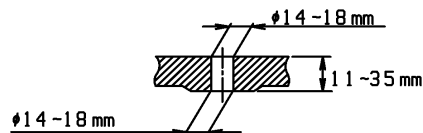

品番	TCF4721AF#NW1	品名	洗浄乾燥脱臭暖房便座	1 / 2
----	---------------	----	------------	-------

必ず補修品リストで発注品番(色番、メッキ種別など含む)、数量をご確認ください。  
 ただし、タンク、便器などの補修品は発注品番に色番を付加してご発注ください。図中の番号は図番になります。

適合便器寸法

便座取付穴断面

お願い；掲載していない補修部品のお取替えが発生した際はTOTOメンテナンス(株)へ修理・点検をご依頼下さい。  
 フリーダイヤル 0120-1010-05