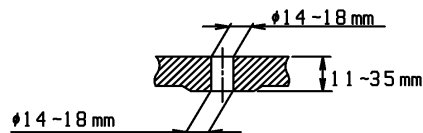

品番	TCF4721AF#SC1	品名	洗浄乾燥脱臭暖房便座	1 / 2
----	---------------	----	------------	-------

必ず補修品リストで発注品番(色番、メッキ種別など含む)、数量をご確認ください。  
 ただし、タンク、便器などの補修品は発注品番に色番を付加してご発注ください。図中の番号は図番になります。

適合便器寸法

便器取付穴断面

お願い；掲載していない補修部品のお取替えが発生した際はTOTOメンテナンス(株)へ修理・点検をご依頼下さい。  
 フリーダイヤル 0120-1010-05