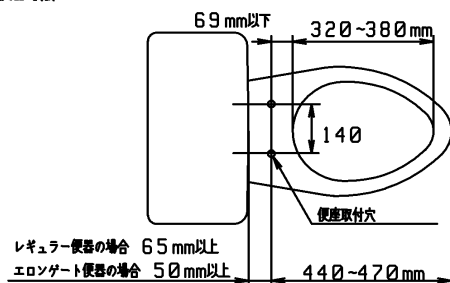

品番	TCF4721AF#SC1	品名	洗浄乾燥脱臭暖房便座	1 / 2
----	---------------	----	------------	-------

必ず補修品リストで発注品番(色番、メッキ種別など含む)、数量をご確認ください。  
 ただし、タンク、便器などの補修品は発注品番に色番を付加してご発注ください。図中の番号は図番になります。

適合便器寸法

便器取付穴断面

お願い；掲載していない補修部品のお取替えが発生した際はTOTOメンテナンス(株)へ修理・点検をご依頼下さい。  
 フリーダイヤル 0120-1010-05