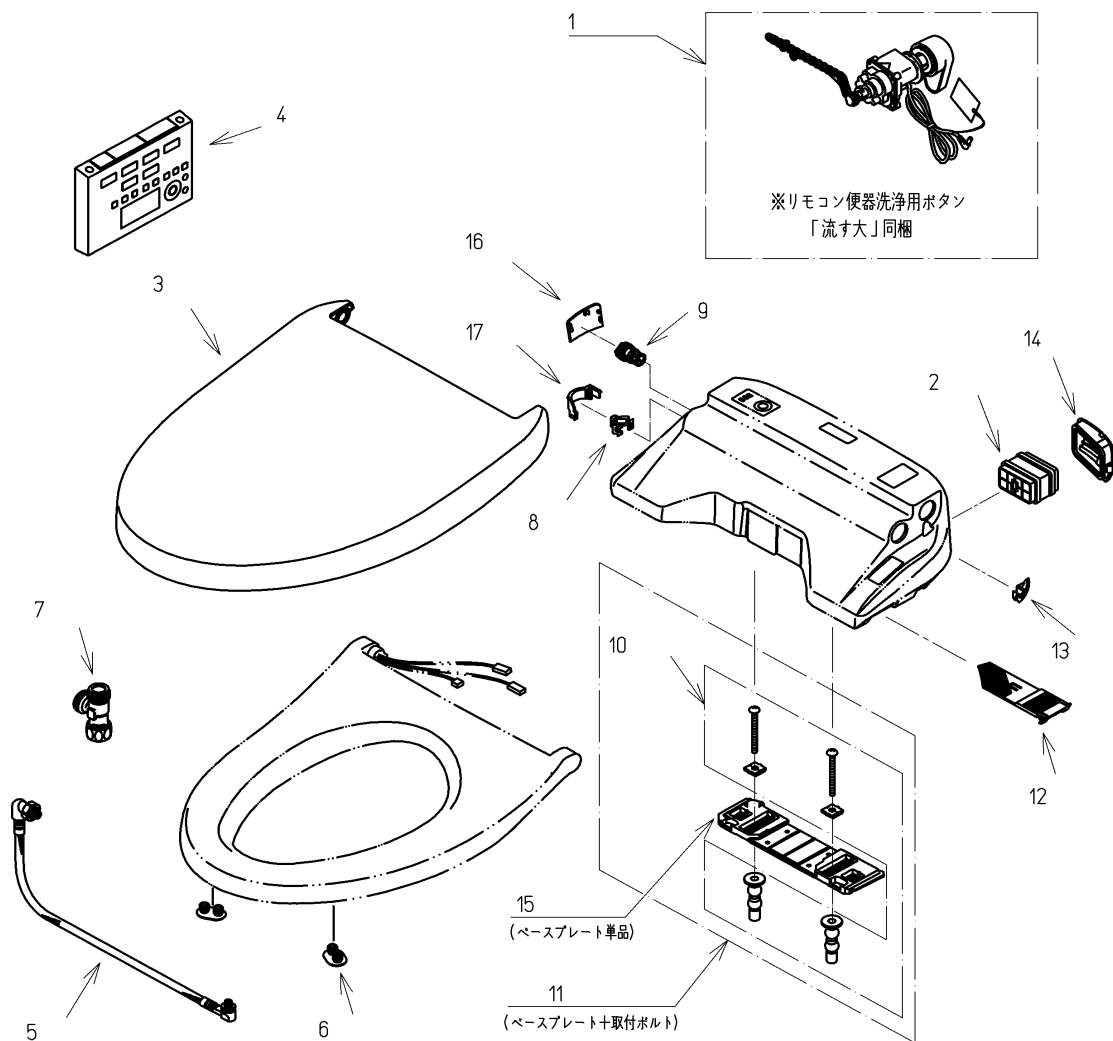

品番	TCF4721AF#SC1	品名	洗浄乾燥脱臭暖房便座	1 / 2
----	---------------	----	------------	-------

必ず補修品リストで発注品番(色番、メッキ種別など含む)、数量をご確認ください。  
 ただし、タンク、便器などの補修品は発注品番に色番を付加してご発注ください。図中の番号は図番になります。

適合便器寸法

便器取付穴断面

お願い；掲載していない補修部品のお取替えが発生した際はTOTOメンテナンス(株)へ修理・点検をご依頼下さい。  
 フリーダイヤル 0120-1010-05

品番	TCF4721AF#SC1	品名	洗浄乾燥脱臭暖房便座	2 / 2
----	---------------	----	------------	-------

■特記事項(1/1)

- ・補修部品を発注する際は「発注品番」に記載している品番で発注ください。
- ・分解図、補修品リストは最新のものをお使いください。

【補修品リスト】 注1：発注品番の数量1個当たりの価格です。

図番	発注品番	品名	希望小売価格 (税込価格)注1	数量	材料	備考
01	廃番	便器洗浄ユニット	廃番	1	合成樹脂他	
02	TCA83-9S	触媒組品	¥ 1,650(¥ 1,815)	1	合成樹脂他	脱臭カートリッジ
03	TCM1134-2SR#SC1	便ふた組品(エロンゲート)	¥ 5,800(¥ 6,380)	1	合成樹脂他	
04	TCM1162-2N	リモコン組品	¥ 12,900(¥ 14,190)	1	合成樹脂他	
05	TCM1489	フレキシブルホース	¥ 5,000(¥ 5,500)	1	ステンレス鋼他	
06	TCM1792R	便座クッション	¥ 160(¥ 176)	2	合成ゴム	
07	TCM1804	分岐金具	¥ 2,100(¥ 2,310)	1	黄銅他	
08	TCM1808	クイックファスナ	¥ 160(¥ 176)	1	ステンレス鋼	
09	TCM2214	給水フィルター付水抜栓	¥ 870(¥ 957)	1	合成樹脂他	
10	TCM2436	取付ボルト組品	¥ 800(¥ 880)	1	ステンレス鋼他	
11	TCM2470	ベースプレート組品	¥ 980(¥ 1,078)	1	合成樹脂他	ベースプレート+取付ボルト
12	TCM2540	フィルタ	¥ 160(¥ 176)	1	合成樹脂他	
13	TCM2559	キャップ	¥ 160(¥ 176)	1	合成樹脂	
14	TCM2560	ルーバー組品	¥ 160(¥ 176)	1	合成樹脂	
15	TCM2797	ベースプレート組品	¥ 480(¥ 528)	1	合成樹脂他	ベースプレート単品
16	TCM2876#SC1	カバー	¥ 200(¥ 220)	1	合成樹脂	水抜き部用
17	TCM2892	カバー	¥ 200(¥ 220)	1	合成樹脂	給水ホース部用