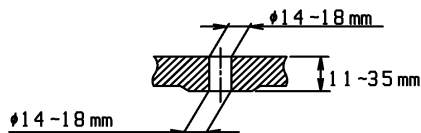

品番	TCF4721AF#SC4	品名	洗浄乾燥脱臭暖房便座	1 / 2
----	---------------	----	------------	-------

必ず補修品リストで発注品番(色番、メッキ種別など含む)、数量をご確認ください。
 ただし、タンク、便器などの補修品は発注品番に色番を付加してご発注ください。図中の番号は図番になります。

適合便器寸法

便器取付穴断面

お願い；掲載していない補修部品のお取替えが発生した際はTOTOメンテナンス(株)へ修理・点検をご依頼下さい。
 フリーダイヤル 0120-1010-05