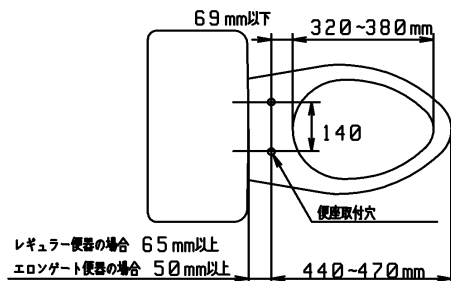

品番	TCF4721AF#SC4	品名	洗浄乾燥脱臭暖房便座	1 / 2
----	---------------	----	------------	-------

必ず補修品リストで発注品番(色番、メッキ種別など含む)、数量をご確認ください。
 ただし、タンク、便器などの補修品は発注品番に色番を付加してご発注ください。図中の番号は図番になります。

適合便器寸法

便器取付穴断面

お願い；掲載していない補修部品のお取替えが発生した際はTOTOメンテナンス(株)へ修理・点検をご依頼下さい。
 フリーダイヤル 0120-1010-05