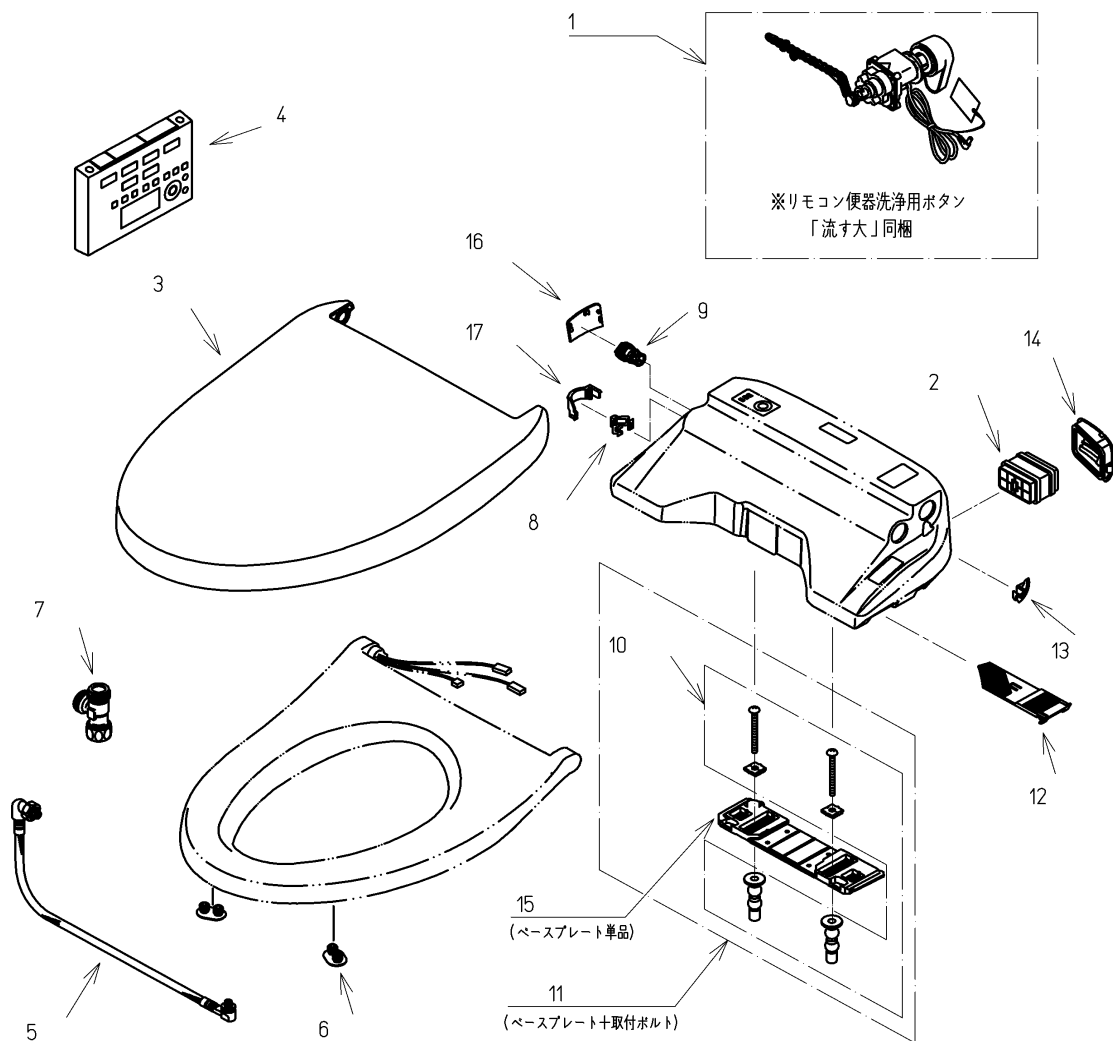

品番	TCF4721AF#SC4	品名	洗浄乾燥脱臭暖房便座	1 / 2
----	---------------	----	------------	-------

必ず補修品リストで発注品番(色番、メッキ種別など含む)、数量をご確認ください。
 ただし、タンク、便器などの補修品は発注品番に色番を付加してご発注ください。図中の番号は図番になります。

適合便器寸法

便器取付穴断面

お願い；掲載していない補修部品のお取替えが発生した際はTOTOメンテナンス(株)へ修理・点検をご依頼下さい。
 フリーダイヤル 0120-1010-05

品番	TCF4721AF#SC4	品名	洗浄乾燥脱臭暖房便座	2 / 2
----	---------------	----	------------	-------

■特記事項(1/1)

- ・補修部品を発注する際は「発注品番」に記載している品番で発注ください。
- ・分解図、補修品リストは最新のものをお使いください。

【補修品リスト】 注1：発注品番の数量1個当たりの価格です。

図番	発注品番	品名	希望小売価格 (税込価格)注1	数量	材料	備考
01	廃番	便器洗浄ユニット	廃番	1	合成樹脂他	
02	TCA83-9S	触媒組品	¥ 1,650(¥ 1,815)	1	合成樹脂他	脱臭カートリッジ
03	TCM1134-2SR#SC4	便ふた組品(エロンゲート)	¥ 5,800(¥ 6,380)	1	合成樹脂他	
04	TCM1162-2N	リモコン組品	¥ 12,900(¥ 14,190)	1	合成樹脂他	
05	TCM1489	フレキシブルホース	¥ 5,000(¥ 5,500)	1	ステンレス鋼他	
06	TCM1792R	便座クッション	¥ 160(¥ 176)	2	合成ゴム	
07	TCM1804	分岐金具	¥ 2,100(¥ 2,310)	1	黄銅他	
08	TCM1808	クイックファスナ	¥ 160(¥ 176)	1	ステンレス鋼	
09	TCM2214	給水フィルター付水抜栓	¥ 870(¥ 957)	1	合成樹脂他	
10	TCM2436	取付ボルト組品	¥ 800(¥ 880)	1	ステンレス鋼他	
11	TCM2470	ベースプレート組品	¥ 980(¥ 1,078)	1	合成樹脂他	ベースプレート+取付ボルト
12	TCM2540	フィルタ	¥ 160(¥ 176)	1	合成樹脂他	
13	TCM2559	キャップ	¥ 160(¥ 176)	1	合成樹脂	
14	TCM2560	ルーバー組品	¥ 160(¥ 176)	1	合成樹脂	
15	TCM2797	ベースプレート組品	¥ 480(¥ 528)	1	合成樹脂他	ベースプレート単品
16	TCM2876#SC4	カバー	¥ 200(¥ 220)	1	合成樹脂	水抜き部用
17	TCM2892	カバー	¥ 200(¥ 220)	1	合成樹脂	給水ホース部用