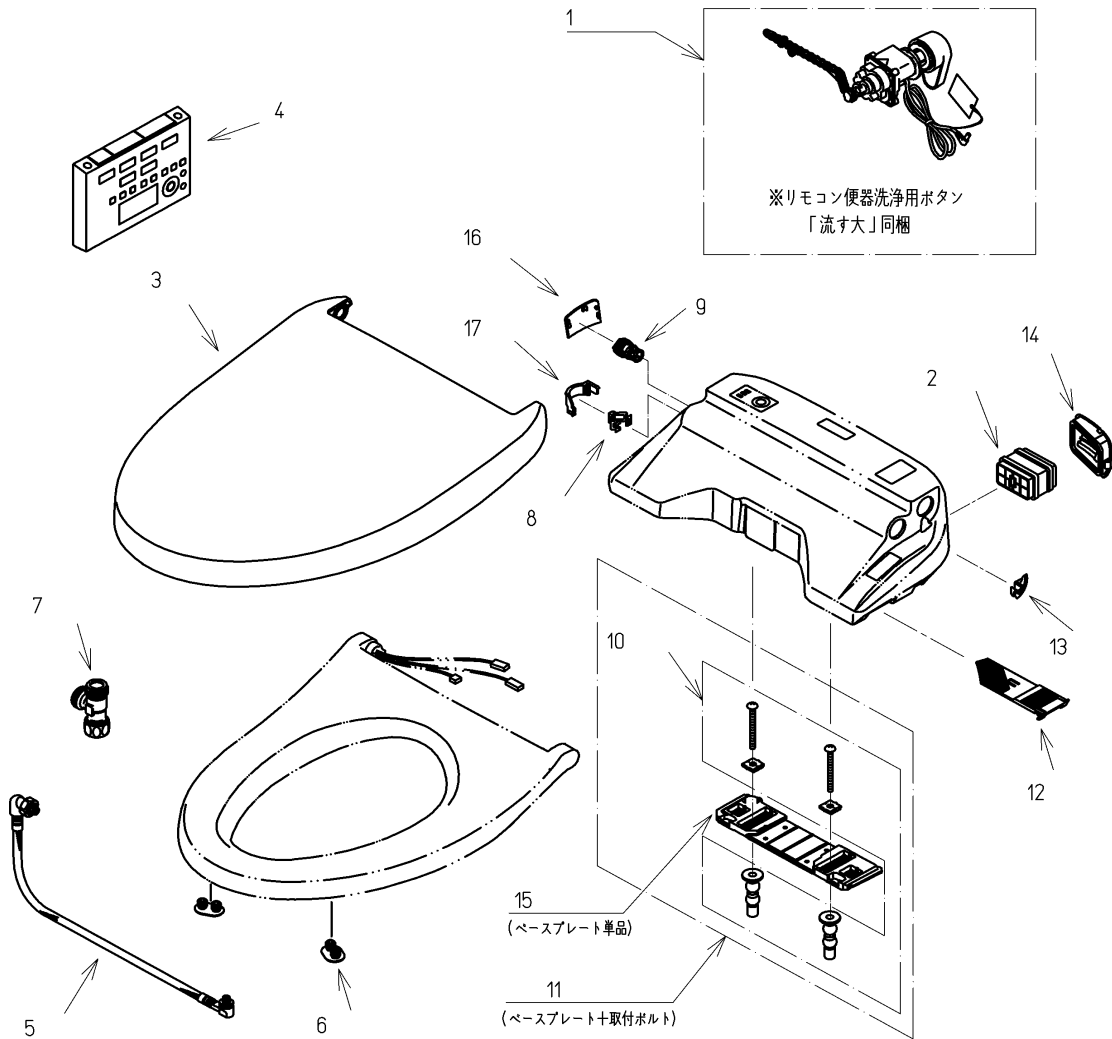

品番	TCF4721AF#SR2	品名	洗浄乾燥脱臭暖房便座	1 / 2
----	---------------	----	------------	-------

必ず補修品リストで発注品番(色番、メッキ種別など含む)、数量をご確認ください。
 ただし、タンク、便器などの補修品は発注品番に色番を付加してご発注ください。図中の番号は図番になります。

適合便器寸法

便器取付穴断面

お願い：掲載していない補修部品のお取替えが発生した際はTOTOメンテナンス(株)へ修理・点検をご依頼下さい。
 フリーダイヤル 0120-1010-05

品番	TCF4721AF#SR2	品名	洗浄乾燥脱臭暖房便座	2 / 2
----	---------------	----	------------	-------

■特記事項(1/1)

- ・補修部品を発注する際は「発注品番」に記載している品番で発注ください。
- ・分解図、補修品リストは最新のものをお使いください。

【補修品リスト】 注1：発注品番の数量1個当たりの価格です。

図番	発注品番	品名	希望小売価格 (税込価格)注1	数量	材料	備考
01	廃番	便器洗浄ユニット	廃番	1	合成樹脂他	
02	TCA83-9S	触媒組品	¥ 1,650(¥ 1,815)	1	合成樹脂他	脱臭カートリッジ
03	TCM1134-2SR#SR2	便ふた組品(エロンゲート)	¥ 5,800(¥ 6,380)	1	合成樹脂他	
04	TCM1162-2N	リモコン組品	¥ 12,900(¥ 14,190)	1	合成樹脂他	
05	TCM1489	フレキシブルホース	¥ 5,000(¥ 5,500)	1	ステンレス鋼他	
06	TCM1792R	便座クッション	¥ 160(¥ 176)	2	合成ゴム	
07	TCM1804	分岐金具	¥ 2,100(¥ 2,310)	1	黄銅他	
08	TCM1808	クイックファスナ	¥ 160(¥ 176)	1	ステンレス鋼	
09	TCM2214	給水フィルター付水抜栓	¥ 870(¥ 957)	1	合成樹脂他	
10	TCM2436	取付ボルト組品	¥ 800(¥ 880)	1	ステンレス鋼他	
11	TCM2470	ベースプレート組品	¥ 980(¥ 1,078)	1	合成樹脂他	ベースプレート+取付ボルト
12	TCM2540	フィルタ	¥ 160(¥ 176)	1	合成樹脂他	
13	TCM2559	キャップ	¥ 160(¥ 176)	1	合成樹脂	
14	TCM2560	ルーバー組品	¥ 160(¥ 176)	1	合成樹脂	
15	TCM2797	ベースプレート組品	¥ 480(¥ 528)	1	合成樹脂他	ベースプレート単品
16	TCM2876#SR2	カバー	¥ 200(¥ 220)	1	合成樹脂	水抜き部用
17	TCM2892	カバー	¥ 200(¥ 220)	1	合成樹脂	給水ホース部用