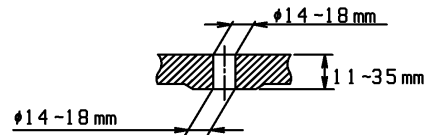

品番	TCF4721AF#SR2	品名	洗浄乾燥脱臭暖房便座	1 / 2
----	---------------	----	------------	-------

必ず補修品リストで発注品番(色番、メッキ種別など含む)、数量をご確認ください。
 ただし、タンク、便器などの補修品は発注品番に色番を付加してご発注ください。図中の番号は図番になります。

適合便器寸法

便器取付穴断面

お願い：掲載していない補修部品のお取替えが発生した際はTOTOメンテナンス(株)へ修理・点検をご依頼下さい。
 フリーダイヤル 0120-1010-05