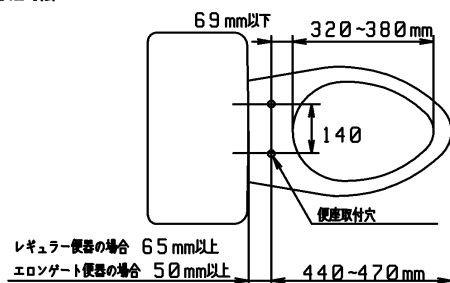

品番	TCF4721AF#SS4	品名	洗浄乾燥脱臭暖房便座	1 / 2
----	---------------	----	------------	-------

必ず補修品リストで発注品番(色番、メッキ種別など含む)、数量をご確認ください。
 ただし、タンク、便器などの補修品は発注品番に色番を付加してご発注ください。図中の番号は図番になります。

適合便器寸法

便座取付穴断面

お願い；掲載していない補修部品のお取替えが発生した際はTOTOメンテナンス(株)へ修理・点検をご依頼下さい。
 フリーダイヤル 0120-1010-05