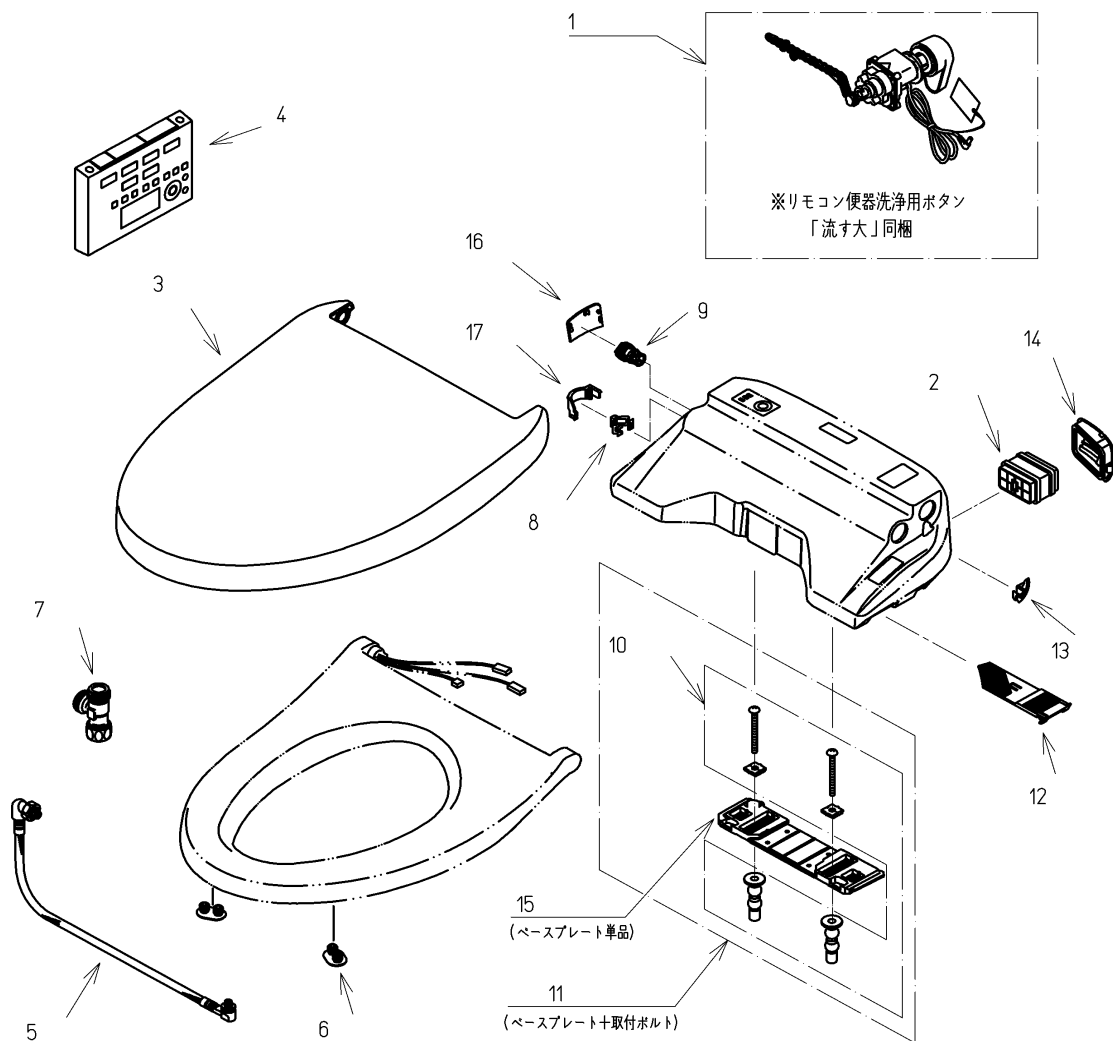

品番	TCF4721AF#SS4	品名	洗浄乾燥脱臭暖房便座	1 / 2
----	---------------	----	------------	-------

必ず補修品リストで発注品番(色番、メッキ種別など含む)、数量をご確認ください。
 ただし、タンク、便器などの補修品は発注品番に色番を付加してご発注ください。図中の番号は図番になります。

適合便器寸法

便座取付穴断面

お願い；掲載していない補修部品のお取替えが発生した際はTOTOメンテナンス(株)へ修理・点検をご依頼下さい。
 フリーダイヤル 0120-1010-05

品番	TCF4721AF#SS4	品名	洗浄乾燥脱臭暖房便座	2 / 2
----	---------------	----	------------	-------

■特記事項(1/1)

- ・補修部品を発注する際は「発注品番」に記載している品番で発注ください。
- ・分解図、補修品リストは最新のものをお使いください。

【補修品リスト】 注1：発注品番の数量1個当たりの価格です。

図番	発注品番	品名	希望小売価格 (税込価格)注1	数量	材料	備考
01	廃番	便器洗浄ユニット	廃番	1	合成樹脂他	
02	TCA83-9S	触媒組品	¥ 1,650(¥ 1,815)	1	合成樹脂他	脱臭カートリッジ
03	TCM1134-2SR#SS4	便ふた組品(エロンゲート)	¥ 5,800(¥ 6,380)	1	合成樹脂他	
04	TCM1162-2N	リモコン組品	¥ 12,900(¥ 14,190)	1	合成樹脂他	
05	TCM1489	フレキシブルホース	¥ 5,000(¥ 5,500)	1	ステンレス鋼他	
06	TCM1792R	便座クッション	¥ 160(¥ 176)	2	合成ゴム	
07	TCM1804	分岐金具	¥ 2,100(¥ 2,310)	1	黄銅他	
08	TCM1808	クイックファスナ	¥ 160(¥ 176)	1	ステンレス鋼	
09	TCM2214	給水フィルター付水抜栓	¥ 870(¥ 957)	1	合成樹脂他	
10	TCM2436	取付ボルト組品	¥ 800(¥ 880)	1	ステンレス鋼他	
11	TCM2470	ベースプレート組品	¥ 980(¥ 1,078)	1	合成樹脂他	ベースプレート+取付ボルト
12	TCM2540	フィルタ	¥ 160(¥ 176)	1	合成樹脂他	
13	TCM2559	キャップ	¥ 160(¥ 176)	1	合成樹脂	
14	TCM2560	ルーバー組品	¥ 160(¥ 176)	1	合成樹脂	
15	TCM2797	ベースプレート組品	¥ 480(¥ 528)	1	合成樹脂他	ベースプレート単品
16	TCM2876#SS4	カバー	¥ 200(¥ 220)	1	合成樹脂	水抜き部用
17	TCM2892	カバー	¥ 200(¥ 220)	1	合成樹脂	給水ホース部用