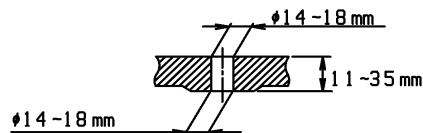

品番	TCF4721AF#SS4	品名	洗浄乾燥脱臭暖房便座	1 / 2
----	---------------	----	------------	-------

必ず補修品リストで発注品番(色番、メッキ種別など含む)、数量をご確認ください。
 ただし、タンク、便器などの補修品は発注品番に色番を付加してご発注ください。図中の番号は図番になります。

適合便器寸法

便座取付穴断面

お願い；掲載していない補修部品のお取替えが発生した際はTOTOメンテナンス(株)へ修理・点検をご依頼下さい。
 フリーダイヤル 0120-1010-05