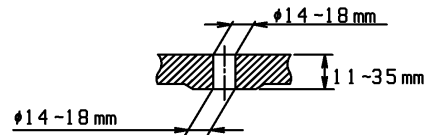

品番	TCF4721AK#NG2	品名	洗浄乾燥脱臭暖房便座	1 / 2
----	---------------	----	------------	-------

必ず補修品リストで発注品番(色番、メッキ種別など含む)、数量をご確認ください。
 ただし、タンク、便器などの補修品は発注品番に色番を付加してご発注ください。図中の番号は図番になります。

適合便器寸法

便座取付穴断面

お願い：掲載していない補修部品のお取替えが発生した際はTOTOメンテナンス(株)へ修理・点検をご依頼下さい。
 フリーダイヤル 0120-1010-05