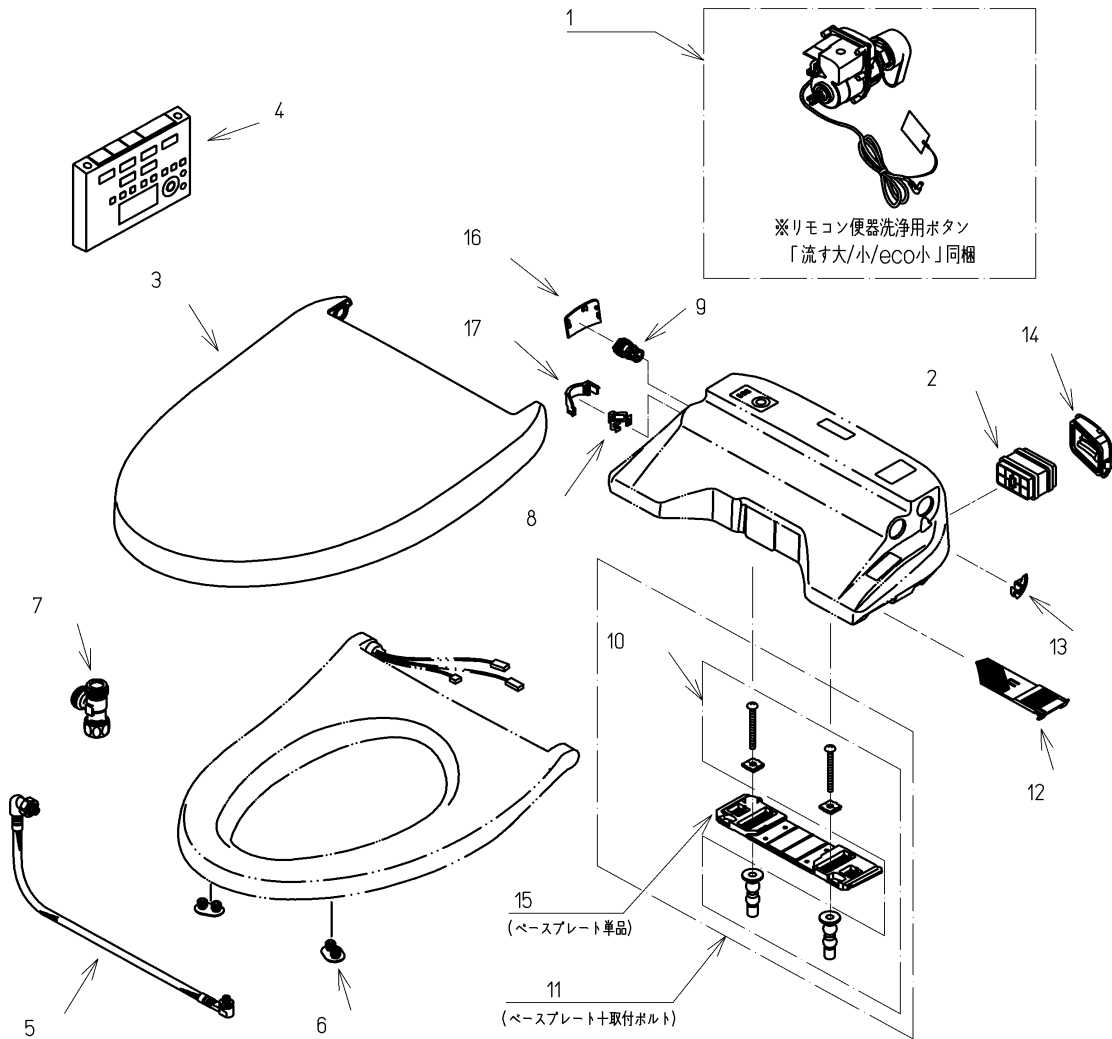

品番	TCF4721AK#NG2	品名	洗浄乾燥脱臭暖房便座	1 / 2
----	---------------	----	------------	-------

必ず補修品リストで発注品番(色番、メッキ種別など含む)、数量をご確認ください。
 ただし、タンク、便器などの補修品は発注品番に色番を付加してご発注ください。図中の番号は図番になります。

適合便器寸法

便座取付穴断面

お願い：掲載していない補修部品のお取替えが発生した際はTOTOメンテナンス(株)へ修理・点検をご依頼下さい。
 フリーダイヤル 0120-1010-05

品番	TCF4721AK#NG2	品名	洗浄乾燥脱臭暖房便座	2 / 2
----	---------------	----	------------	-------

■特記事項(1/1)

- ・補修部品を発注する際は「発注品番」に記載している品番で発注ください。
- ・分解図、補修品リストは最新のものをお使いください。

【補修品リスト】 注1：発注品番の数量1個当たりの価格です。

図番	発注品番	品名	希望小売価格 (税込価格)注1	数量	材料	備考
01	廃番	便器洗浄ユニット	廃番	1	合成樹脂他	
02	TCA83-9S	触媒組品	¥ 1,650(¥ 1,815)	1	合成樹脂他	脱臭カートリッジ
03	TCM1134-2SR#NG2	便ふた組品(エロンゲート)	¥ 5,800(¥ 6,380)	1	合成樹脂他	
04	TCM1162-2N	リモコン組品	¥ 12,900(¥ 14,190)	1	合成樹脂他	
05	TCM1489	フレキシブルホース	¥ 5,000(¥ 5,500)	1	ステンレス鋼他	
06	TCM1792R	便座クッション	¥ 160(¥ 176)	2	合成ゴム	
07	TCM1804	分岐金具	¥ 2,100(¥ 2,310)	1	黄銅他	
08	TCM1808	クイックファスナ	¥ 160(¥ 176)	1	ステンレス鋼	
09	TCM2214	給水フィルター付水抜栓	¥ 870(¥ 957)	1	合成樹脂他	
10	TCM2436	取付ボルト組品	¥ 800(¥ 880)	1	ステンレス鋼他	
11	TCM2470	ベースプレート組品	¥ 980(¥ 1,078)	1	合成樹脂他	ベースプレート+取付ボルト
12	TCM2540	フィルタ	¥ 160(¥ 176)	1	合成樹脂他	
13	TCM2559	キャップ	¥ 160(¥ 176)	1	合成樹脂	
14	TCM2560	ルーバー組品	¥ 160(¥ 176)	1	合成樹脂	
15	TCM2797	ベースプレート組品	¥ 480(¥ 528)	1	合成樹脂他	ベースプレート単品
16	TCM2876#NG2	カバー	¥ 200(¥ 220)	1	合成樹脂	水抜き部用
17	TCM2892	カバー	¥ 200(¥ 220)	1	合成樹脂	給水ホース部用