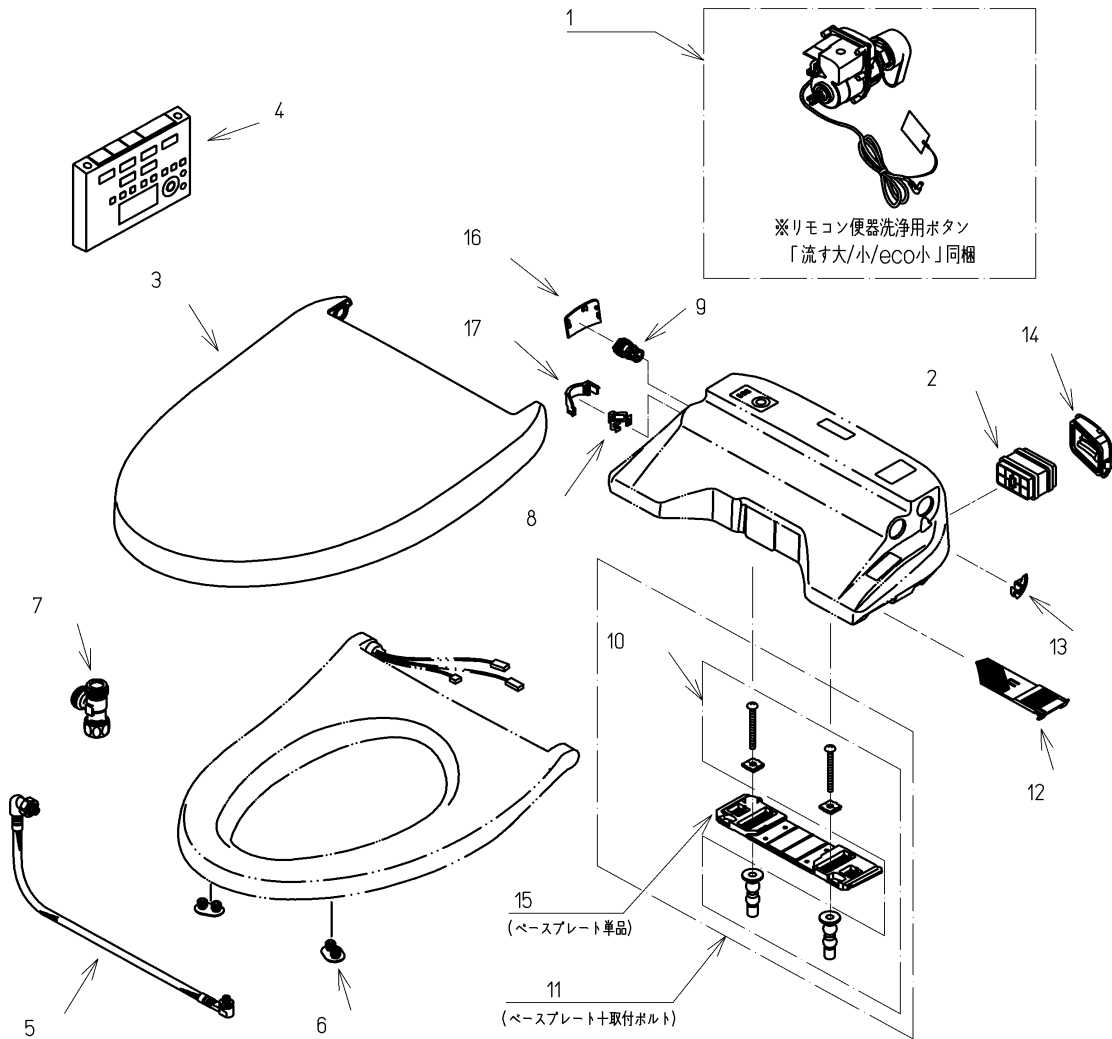

品番	TCF4721AK#NW1	品名	洗浄乾燥脱臭暖房便座	1 / 2
----	---------------	----	------------	-------

必ず補修品リストで発注品番(色番、メッキ種別など含む)、数量をご確認ください。
 ただし、タンク、便器などの補修品は発注品番に色番を付加してご発注ください。図中の番号は図番になります。

適合便器寸法

お願い；掲載していない補修部品のお取替えが発生した際はTOTOメンテナンス(株)へ修理・点検をご依頼下さい。
 フリーダイヤル 0120-1010-05

品番	TCF4721AK#NW1	品名	洗浄乾燥脱臭暖房便座	2 / 2
----	---------------	----	------------	-------

■特記事項(1/1)

- ・補修部品を発注する際は「発注品番」に記載している品番で発注ください。
- ・分解図、補修品リストは最新のものをお使いください。

【補修品リスト】 注1：発注品番の数量1個当たりの価格です。

図番	発注品番	品名	希望小売価格 (税込価格)注1	数量	材料	備考
01	廃番	便器洗浄ユニット	廃番	1	合成樹脂他	
02	TCA83-9S	触媒組品	¥ 1,650(¥ 1,815)	1	合成樹脂他	脱臭カートリッジ
03	TCM1134-2SR#NW1	便ふた組品(エロンゲート)	¥ 5,800(¥ 6,380)	1	合成樹脂他	
04	TCM1162-2N	リモコン組品	¥ 12,900(¥ 14,190)	1	合成樹脂他	
05	TCM1489	フレキシブルホース	¥ 5,000(¥ 5,500)	1	ステンレス鋼他	
06	TCM1792R	便座クッション	¥ 160(¥ 176)	2	合成ゴム	
07	TCM1804	分岐金具	¥ 2,100(¥ 2,310)	1	黄銅他	
08	TCM1808	クイックファスナ	¥ 160(¥ 176)	1	ステンレス鋼	
09	TCM2214	給水フィルター付水抜栓	¥ 870(¥ 957)	1	合成樹脂他	
10	TCM2436	取付ボルト組品	¥ 800(¥ 880)	1	ステンレス鋼他	
11	TCM2470	ベースプレート組品	¥ 980(¥ 1,078)	1	合成樹脂他	ベースプレート+取付ボルト
12	TCM2540	フィルタ	¥ 160(¥ 176)	1	合成樹脂他	
13	TCM2559	キャップ	¥ 160(¥ 176)	1	合成樹脂	
14	TCM2560	ルーバー組品	¥ 160(¥ 176)	1	合成樹脂	
15	TCM2797	ベースプレート組品	¥ 480(¥ 528)	1	合成樹脂他	ベースプレート単品
16	TCM2876#NW1	カバー	¥ 200(¥ 220)	1	合成樹脂	水抜き部用
17	TCM2892	カバー	¥ 200(¥ 220)	1	合成樹脂	給水ホース部用