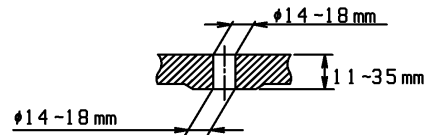

品番	TCF4721AK#NW1	品名	洗浄乾燥脱臭暖房便座	1 / 2
----	---------------	----	------------	-------

必ず補修品リストで発注品番(色番、メッキ種別など含む)、数量をご確認ください。
 ただし、タンク、便器などの補修品は発注品番に色番を付加してご発注ください。図中の番号は図番になります。

適合便器寸法

お願い；掲載していない補修部品のお取替えが発生した際はTOTOメンテナンス(株)へ修理・点検をご依頼下さい。
 フリーダイヤル 0120-1010-05