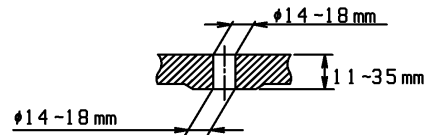

品番	TCF4721AK#SC1	品名	洗浄乾燥脱臭暖房便座	1 / 2
----	---------------	----	------------	-------

必ず補修品リストで発注品番(色番、メッキ種別など含む)、数量をご確認ください。
 ただし、タンク、便器などの補修品は発注品番に色番を付加してご発注ください。図中の番号は図番になります。

適合便器寸法

便座取付穴断面

お願い：掲載していない補修部品のお取替えが発生した際はTOTOメンテナンス(株)へ修理・点検をご依頼下さい。
 フリーダイヤル 0120-1010-05