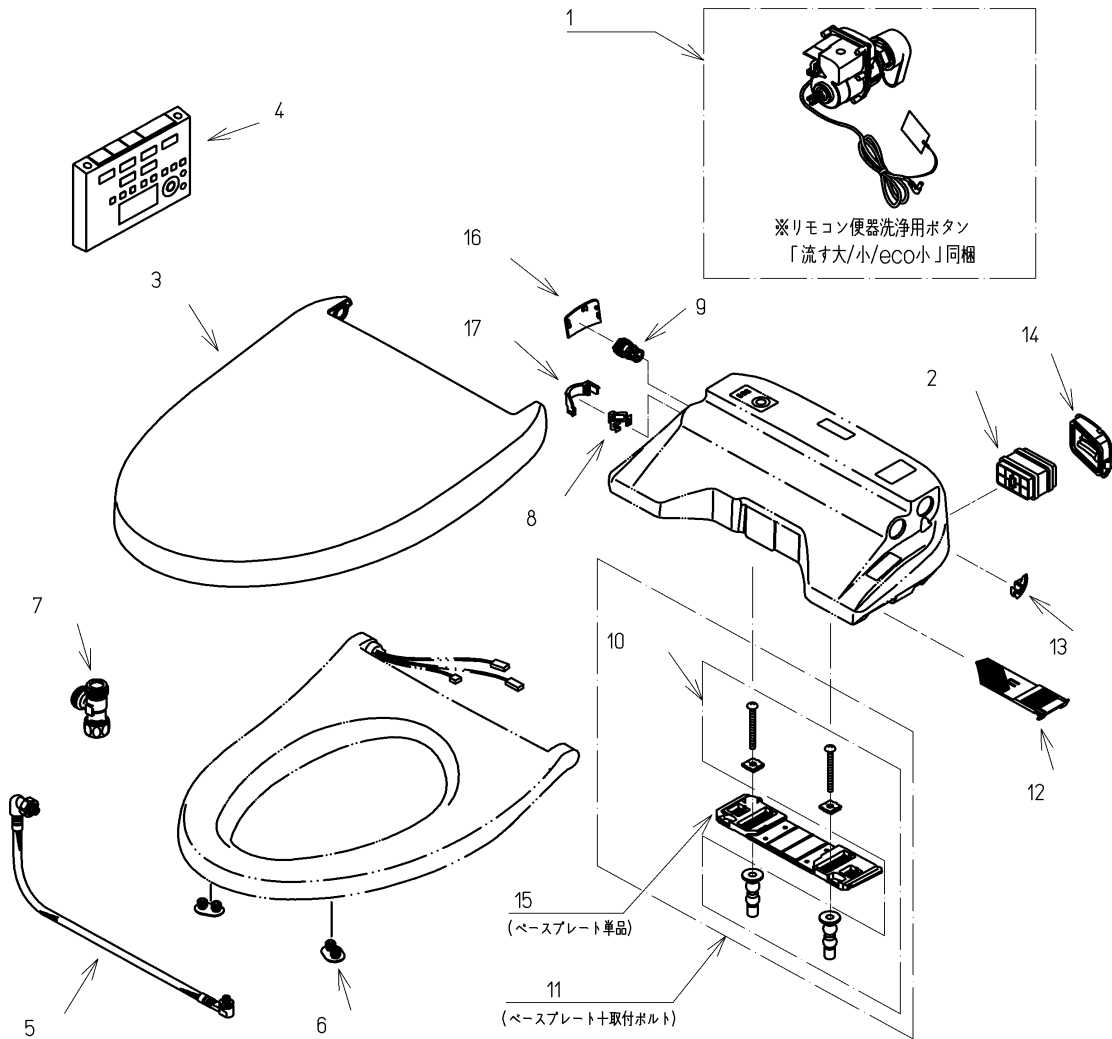

品番	TCF4721AK#SC1	品名	洗浄乾燥脱臭暖房便座	1 / 2
----	---------------	----	------------	-------

必ず補修品リストで発注品番(色番、メッキ種別など含む)、数量をご確認ください。
 ただし、タンク、便器などの補修品は発注品番に色番を付加してご発注ください。図中の番号は図番になります。

適合便器寸法

便座取付穴断面

お願い：掲載していない補修部品のお取替えが発生した際はTOTOメンテナンス(株)へ修理・点検をご依頼下さい。
 フリーダイヤル 0120-1010-05

品番	TCF4721AK#SC1	品名	洗浄乾燥脱臭暖房便座	2 / 2
----	---------------	----	------------	-------

■特記事項(1/1)

- ・補修部品を発注する際は「発注品番」に記載している品番で発注ください。
- ・分解図、補修品リストは最新のものをお使いください。

【補修品リスト】 注1：発注品番の数量1個当たりの価格です。

図番	発注品番	品名	希望小売価格 (税込価格)注1	数量	材料	備考
01	廃番	便器洗浄ユニット	廃番	1	合成樹脂他	
02	TCA83-9S	触媒組品	¥ 1,650(¥ 1,815)	1	合成樹脂他	脱臭カートリッジ
03	TCM1134-2SR#SC1	便ふた組品(エロンゲート)	¥ 5,800(¥ 6,380)	1	合成樹脂他	
04	TCM1162-2N	リモコン組品	¥ 12,900(¥ 14,190)	1	合成樹脂他	
05	TCM1489	フレキシブルホース	¥ 5,000(¥ 5,500)	1	ステンレス鋼他	
06	TCM1792R	便座クッション	¥ 160(¥ 176)	2	合成ゴム	
07	TCM1804	分岐金具	¥ 2,100(¥ 2,310)	1	黄銅他	
08	TCM1808	クイックファスナ	¥ 160(¥ 176)	1	ステンレス鋼	
09	TCM2214	給水フィルター付水抜栓	¥ 870(¥ 957)	1	合成樹脂他	
10	TCM2436	取付ボルト組品	¥ 800(¥ 880)	1	ステンレス鋼他	
11	TCM2470	ベースプレート組品	¥ 980(¥ 1,078)	1	合成樹脂他	ベースプレート+取付ボルト
12	TCM2540	フィルタ	¥ 160(¥ 176)	1	合成樹脂他	
13	TCM2559	キャップ	¥ 160(¥ 176)	1	合成樹脂	
14	TCM2560	ルーバー組品	¥ 160(¥ 176)	1	合成樹脂	
15	TCM2797	ベースプレート組品	¥ 480(¥ 528)	1	合成樹脂他	ベースプレート単品
16	TCM2876#SC1	カバー	¥ 200(¥ 220)	1	合成樹脂	水抜き部用
17	TCM2892	カバー	¥ 200(¥ 220)	1	合成樹脂	給水ホース部用