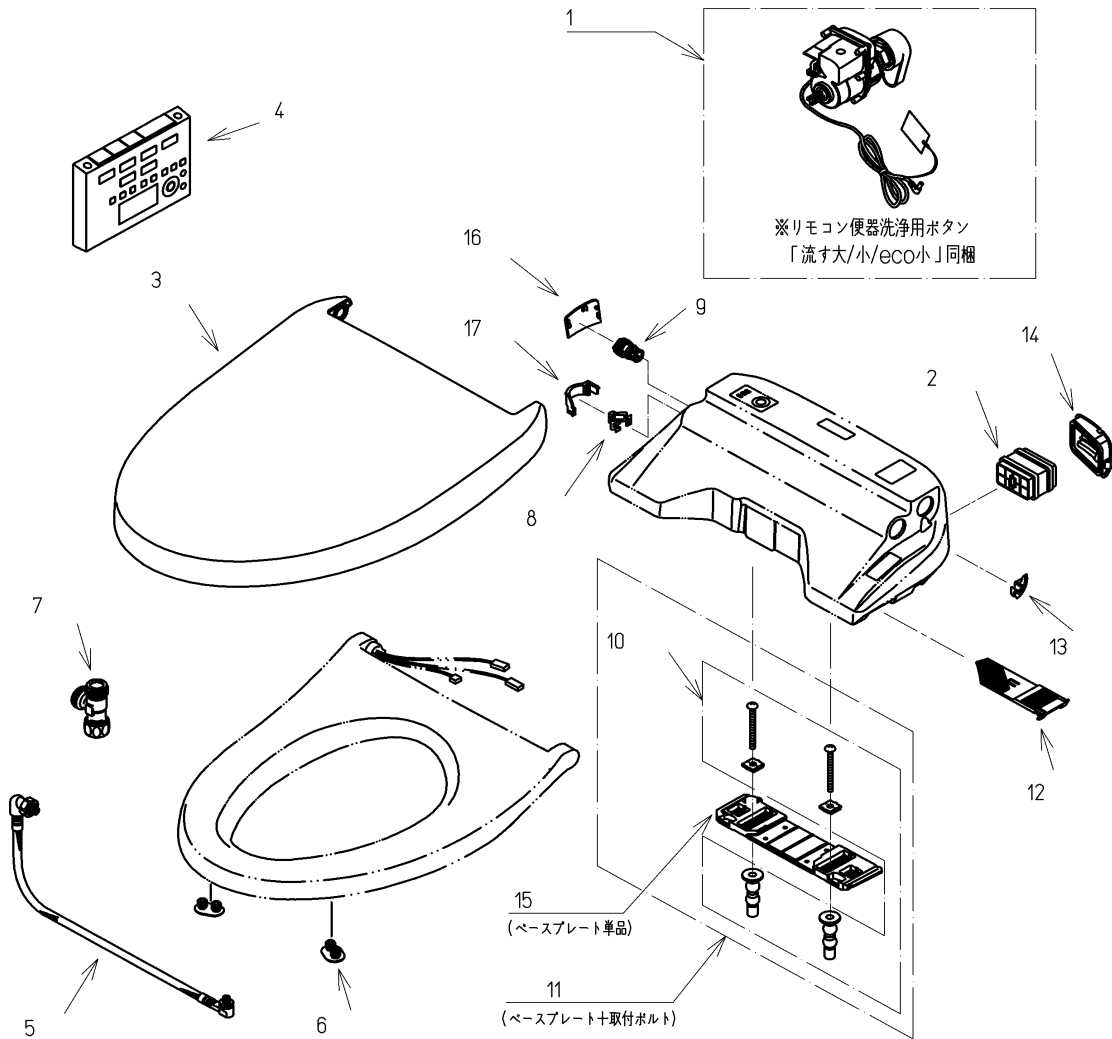

品番	TCF4721AK#SC4	品名	洗浄乾燥脱臭暖房便座	1 / 2
----	---------------	----	------------	-------

必ず補修品リストで発注品番(色番、メッキ種別など含む)、数量をご確認ください。  
 ただし、タンク、便器などの補修品は発注品番に色番を付加してご発注ください。図中の番号は図番になります。

適合便器寸法

便器取付穴断面

お願い：掲載していない補修部品のお取替えが発生した際はTOTOメンテナンス(株)へ修理・点検をご依頼下さい。  
 フリーダイヤル 0120-1010-05

品番	TCF4721AK#SC4	品名	洗浄乾燥脱臭暖房便座	2 / 2
----	---------------	----	------------	-------

■特記事項(1/1)

- ・補修部品を発注する際は「発注品番」に記載している品番で発注ください。
- ・分解図、補修品リストは最新のものをお使いください。

【補修品リスト】 注1：発注品番の数量1個当たりの価格です。

図番	発注品番	品名	希望小売価格 (税込価格)注1	数量	材料	備考
01	廃番	便器洗浄ユニット	廃番	1	合成樹脂他	
02	TCA83-9S	触媒組品	¥ 1,650(¥ 1,815)	1	合成樹脂他	脱臭カートリッジ
03	TCM1134-2SR#SC4	便ふた組品(エロンゲート)	¥ 5,800(¥ 6,380)	1	合成樹脂他	
04	TCM1162-2N	リモコン組品	¥ 12,900(¥ 14,190)	1	合成樹脂他	
05	TCM1489	フレキシブルホース	¥ 5,000(¥ 5,500)	1	ステンレス鋼他	
06	TCM1792R	便座クッション	¥ 160(¥ 176)	2	合成ゴム	
07	TCM1804	分岐金具	¥ 2,100(¥ 2,310)	1	黄銅他	
08	TCM1808	クイックファスナ	¥ 160(¥ 176)	1	ステンレス鋼	
09	TCM2214	給水フィルター付水抜栓	¥ 870(¥ 957)	1	合成樹脂他	
10	TCM2436	取付ボルト組品	¥ 800(¥ 880)	1	ステンレス鋼他	
11	TCM2470	ベースプレート組品	¥ 980(¥ 1,078)	1	合成樹脂他	ベースプレート+取付ボルト
12	TCM2540	フィルタ	¥ 160(¥ 176)	1	合成樹脂他	
13	TCM2559	キャップ	¥ 160(¥ 176)	1	合成樹脂	
14	TCM2560	ルーバー組品	¥ 160(¥ 176)	1	合成樹脂	
15	TCM2797	ベースプレート組品	¥ 480(¥ 528)	1	合成樹脂他	ベースプレート単品
16	TCM2876#SC4	カバー	¥ 200(¥ 220)	1	合成樹脂	水抜き部用
17	TCM2892	カバー	¥ 200(¥ 220)	1	合成樹脂	給水ホース部用