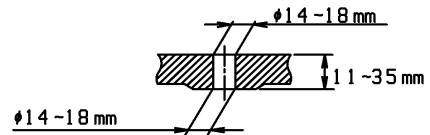

品番	TCF4721AK#SC4	品名	洗浄乾燥脱臭暖房便座	1 / 2
----	---------------	----	------------	-------

必ず補修品リストで発注品番(色番、メッキ種別など含む)、数量をご確認ください。  
 ただし、タンク、便器などの補修品は発注品番に色番を付加してご発注ください。図中の番号は図番になります。

適合便器寸法

便器取付穴断面

お願い：掲載していない補修部品のお取替えが発生した際はTOTOメンテナンス(株)へ修理・点検をご依頼下さい。  
 フリーダイヤル 0120-1010-05