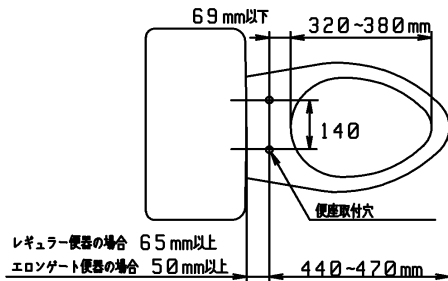

品番	TCF4721AK#SC4	品名	洗浄乾燥脱臭暖房便座	1 / 2
----	---------------	----	------------	-------

必ず補修品リストで発注品番(色番、メッキ種別など含む)、数量をご確認ください。  
 ただし、タンク、便器などの補修品は発注品番に色番を付加してご発注ください。図中の番号は図番になります。

適合便器寸法

便器取付穴断面

お願い：掲載していない補修部品のお取替えが発生した際はTOTOメンテナンス(株)へ修理・点検をご依頼下さい。  
 フリーダイヤル 0120-1010-05