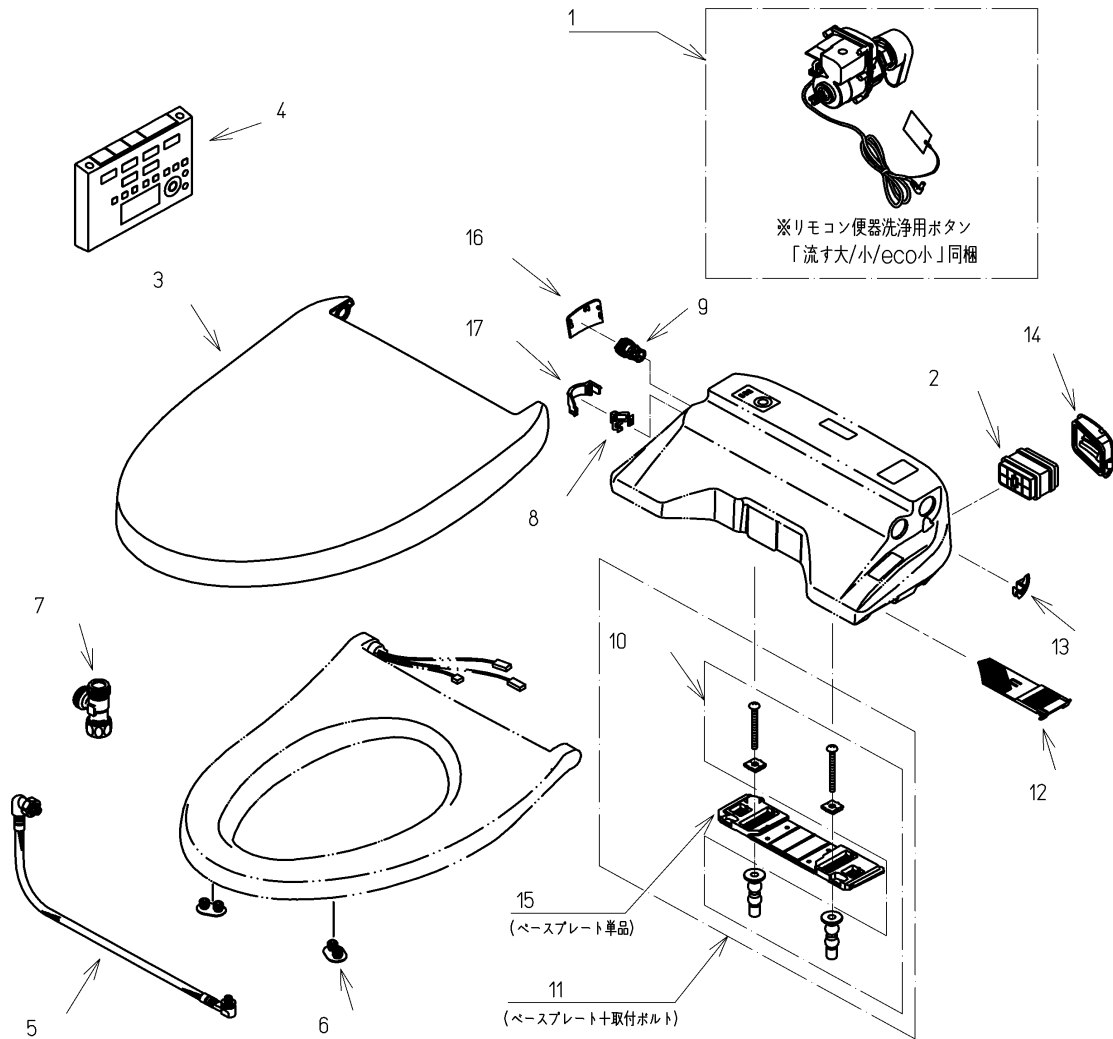

品番	TCF4721AK#SR2	品名	洗浄乾燥脱臭暖房便座	1 / 2
----	---------------	----	------------	-------

必ず補修品リストで発注品番(色番、メッキ種別など含む)、数量をご確認ください。
 ただし、タンク、便器などの補修品は発注品番に色番を付加してご発注ください。図中の番号は図番になります。

適合便器寸法

便座取付穴断面

お願い；掲載していない補修部品のお取替えが発生した際はTOTOメンテナンス(株)へ修理・点検をご依頼下さい。
 フリーダイヤル 0120-1010-05

品番	TCF4721AK#SR2	品名	洗浄乾燥脱臭暖房便座	2 / 2
----	---------------	----	------------	-------

■特記事項(1/1)

- ・補修部品を発注する際は「発注品番」に記載している品番で発注ください。
- ・分解図、補修品リストは最新のものをお使いください。

【補修品リスト】 注1：発注品番の数量1個当たりの価格です。

図番	発注品番	品名	希望小売価格 (税込価格)注1	数量	材料	備考
01	廃番	便器洗浄ユニット	廃番	1	合成樹脂他	
02	TCA83-9S	触媒組品	¥ 1,650(¥ 1,815)	1	合成樹脂他	脱臭カートリッジ
03	TCM1134-2SR#SR2	便ふた組品(エロンゲート)	¥ 5,800(¥ 6,380)	1	合成樹脂他	
04	TCM1162-2N	リモコン組品	¥ 12,900(¥ 14,190)	1	合成樹脂他	
05	TCM1489	フレキシブルホース	¥ 5,000(¥ 5,500)	1	ステンレス鋼他	
06	TCM1792R	便座クッション	¥ 160(¥ 176)	2	合成ゴム	
07	TCM1804	分岐金具	¥ 2,100(¥ 2,310)	1	黄銅他	
08	TCM1808	クイックファスナ	¥ 160(¥ 176)	1	ステンレス鋼	
09	TCM2214	給水フィルター付水抜栓	¥ 870(¥ 957)	1	合成樹脂他	
10	TCM2436	取付ボルト組品	¥ 800(¥ 880)	1	ステンレス鋼他	
11	TCM2470	ベースプレート組品	¥ 980(¥ 1,078)	1	合成樹脂他	ベースプレート+取付ボルト
12	TCM2540	フィルタ	¥ 160(¥ 176)	1	合成樹脂他	
13	TCM2559	キャップ	¥ 160(¥ 176)	1	合成樹脂	
14	TCM2560	ルーバー組品	¥ 160(¥ 176)	1	合成樹脂	
15	TCM2797	ベースプレート組品	¥ 480(¥ 528)	1	合成樹脂他	ベースプレート単品
16	TCM2876#SR2	カバー	¥ 200(¥ 220)	1	合成樹脂	水抜き部用
17	TCM2892	カバー	¥ 200(¥ 220)	1	合成樹脂	給水ホース部用