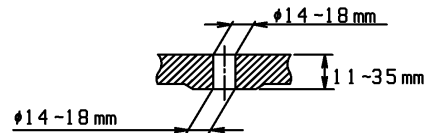

品番	TCF4721AK#SR2	品名	洗浄乾燥脱臭暖房便座	1 / 2
----	---------------	----	------------	-------

必ず補修品リストで発注品番(色番、メッキ種別など含む)、数量をご確認ください。
 ただし、タンク、便器などの補修品は発注品番に色番を付加してご発注ください。図中の番号は図番になります。

適合便器寸法

便座取付穴断面

お願い；掲載していない補修部品のお取替えが発生した際はTOTOメンテナンス(株)へ修理・点検をご依頼下さい。
 フリーダイヤル 0120-1010-05