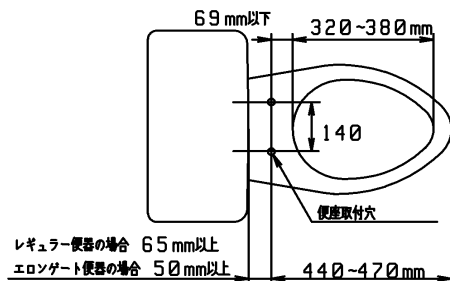

品番	TCF4721AK#SR2	品名	洗浄乾燥脱臭暖房便座	1 / 2
----	---------------	----	------------	-------

必ず補修品リストで発注品番(色番、メッキ種別など含む)、数量をご確認ください。
 ただし、タンク、便器などの補修品は発注品番に色番を付加してご発注ください。図中の番号は図番になります。

適合便器寸法

便座取付穴断面

お願い；掲載していない補修部品のお取替えが発生した際はTOTOメンテナンス(株)へ修理・点検をご依頼下さい。
 フリーダイヤル 0120-1010-05