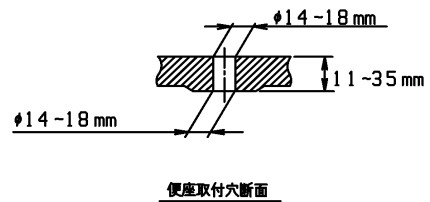

品番	TCF4721AM#NG2	品名	洗浄乾燥脱臭暖房便座	1 / 2
----	---------------	----	------------	-------

必ず補修品リストで発注品番(色番、メッキ種別など含む)、数量をご確認ください。  
 ただし、タンク、便器などの補修品は発注品番に色番を付加してご発注ください。図中の番号は図番になります。

適合便器寸法

お願い；掲載していない補修部品のお取替えが発生した際はTOTOメンテナンス(株)へ修理・点検をご依頼下さい。  
 フリーダイヤル 0120-1010-05