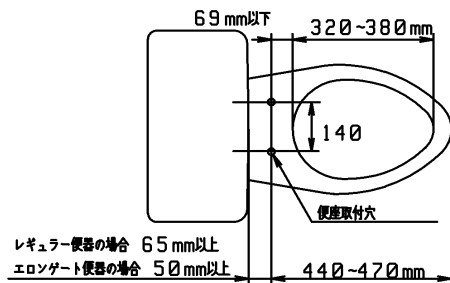

品番	TCF4721AM#NG2	品名	洗浄乾燥脱臭暖房便座	1 / 2
----	---------------	----	------------	-------

必ず補修品リストで発注品番(色番、メッキ種別など含む)、数量をご確認ください。  
 ただし、タンク、便器などの補修品は発注品番に色番を付加してご発注ください。図中の番号は図番になります。

適合便器寸法

お願い；掲載していない補修部品のお取替えが発生した際はTOTOメンテナンス(株)へ修理・点検をご依頼下さい。  
 フリーダイヤル 0120-1010-05