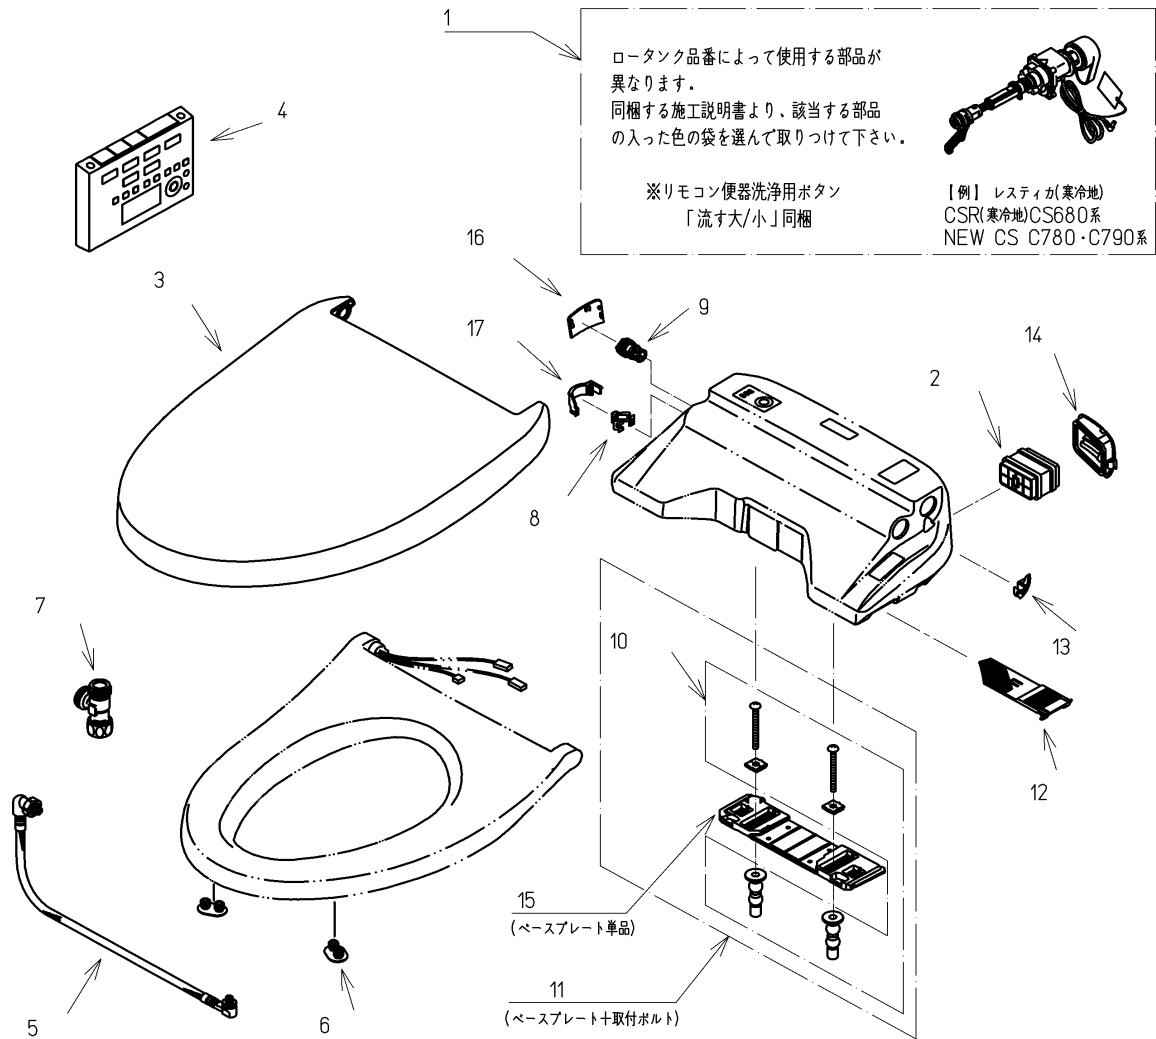

品番	TCF4721AM#NG2	品名	洗浄乾燥脱臭暖房便座	1 / 2
----	---------------	----	------------	-------

必ず補修品リストで発注品番(色番、メッキ種別など含む)、数量をご確認ください。  
 ただし、タンク、便器などの補修品は発注品番に色番を付加してご発注ください。図中の番号は図番になります。

適合便器寸法

お願い；掲載していない補修部品のお取替えが発生した際はTOTOメンテナンス(株)へ修理・点検をご依頼下さい。  
 フリーダイヤル 0120-1010-05

品番	TCF4721AM#NG2	品名	洗浄乾燥脱臭暖房便座	2 / 2
----	---------------	----	------------	-------

■特記事項(1/1)

- ・補修部品を発注する際は「発注品番」に記載している品番で発注ください。
- ・分解図、補修品リストは最新のものをお使いください。

【補修品リスト】 注1：発注品番の数量1個当たりの価格です。

図番	発注品番	品名	希望小売価格 (税込価格)注1	数量	材料	備考
01	廃番	便器洗浄ユニット	廃番	1	合成樹脂他	
02	TCA83-9S	触媒組品	¥ 1,650(¥ 1,815)	1	合成樹脂他	脱臭カートリッジ
03	TCM1134-2SR#NG2	便ふた組品(エロンゲート)	¥ 5,800(¥ 6,380)	1	合成樹脂他	
04	TCM1162-2N	リモコン組品	¥ 12,900(¥ 14,190)	1	合成樹脂他	
05	TCM1489	フレキシブルホース	¥ 5,000(¥ 5,500)	1	ステンレス鋼他	
06	TCM1792R	便座クッション	¥ 160(¥ 176)	2	合成ゴム	
07	TCM1804	分岐金具	¥ 2,100(¥ 2,310)	1	黄銅他	
08	TCM1808	クイックファスナ	¥ 160(¥ 176)	1	ステンレス鋼	
09	TCM2214	給水フィルター付水抜栓	¥ 870(¥ 957)	1	合成樹脂他	
10	TCM2436	取付ボルト組品	¥ 800(¥ 880)	1	ステンレス鋼他	
11	TCM2470	ベースプレート組品	¥ 980(¥ 1,078)	1	合成樹脂他	ベースプレート+取付ボルト
12	TCM2540	フィルタ	¥ 160(¥ 176)	1	合成樹脂他	
13	TCM2559	キャップ	¥ 160(¥ 176)	1	合成樹脂	
14	TCM2560	ルーバー組品	¥ 160(¥ 176)	1	合成樹脂	
15	TCM2797	ベースプレート組品	¥ 480(¥ 528)	1	合成樹脂他	ベースプレート単品
16	TCM2876#NG2	カバー	¥ 200(¥ 220)	1	合成樹脂	水抜き部用
17	TCM2892	カバー	¥ 200(¥ 220)	1	合成樹脂	給水ホース部用