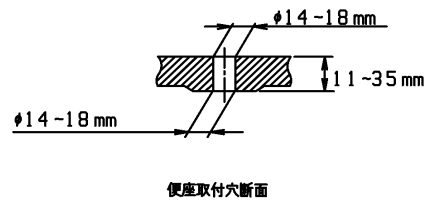

品番	TCF4721AM#NW1	品名	洗浄乾燥脱臭暖房便座	1 / 2
----	---------------	----	------------	-------

必ず補修品リストで発注品番(色番、メッキ種別など含む)、数量をご確認ください。
 ただし、タンク、便器などの補修品は発注品番に色番を付加してご発注ください。図中の番号は図番になります。

適合便器寸法

お願い；掲載していない補修部品のお取替えが発生した際はTOTOメンテナンス(株)へ修理・点検をご依頼下さい。
 フリーダイヤル 0120-1010-05