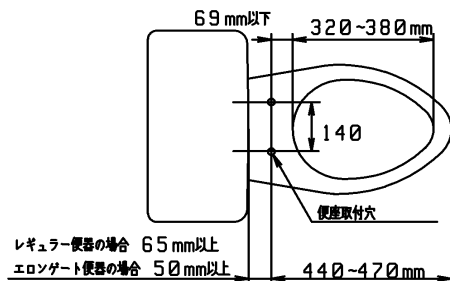

品番	TCF4721AM#NW1	品名	洗浄乾燥脱臭暖房便座	1 / 2
----	---------------	----	------------	-------

必ず補修品リストで発注品番(色番、メッキ種別など含む)、数量をご確認ください。
 ただし、タンク、便器などの補修品は発注品番に色番を付加してご発注ください。図中の番号は図番になります。

適合便器寸法

お願い；掲載していない補修部品のお取替えが発生した際はTOTOメンテナンス(株)へ修理・点検をご依頼下さい。
 フリーダイヤル 0120-1010-05