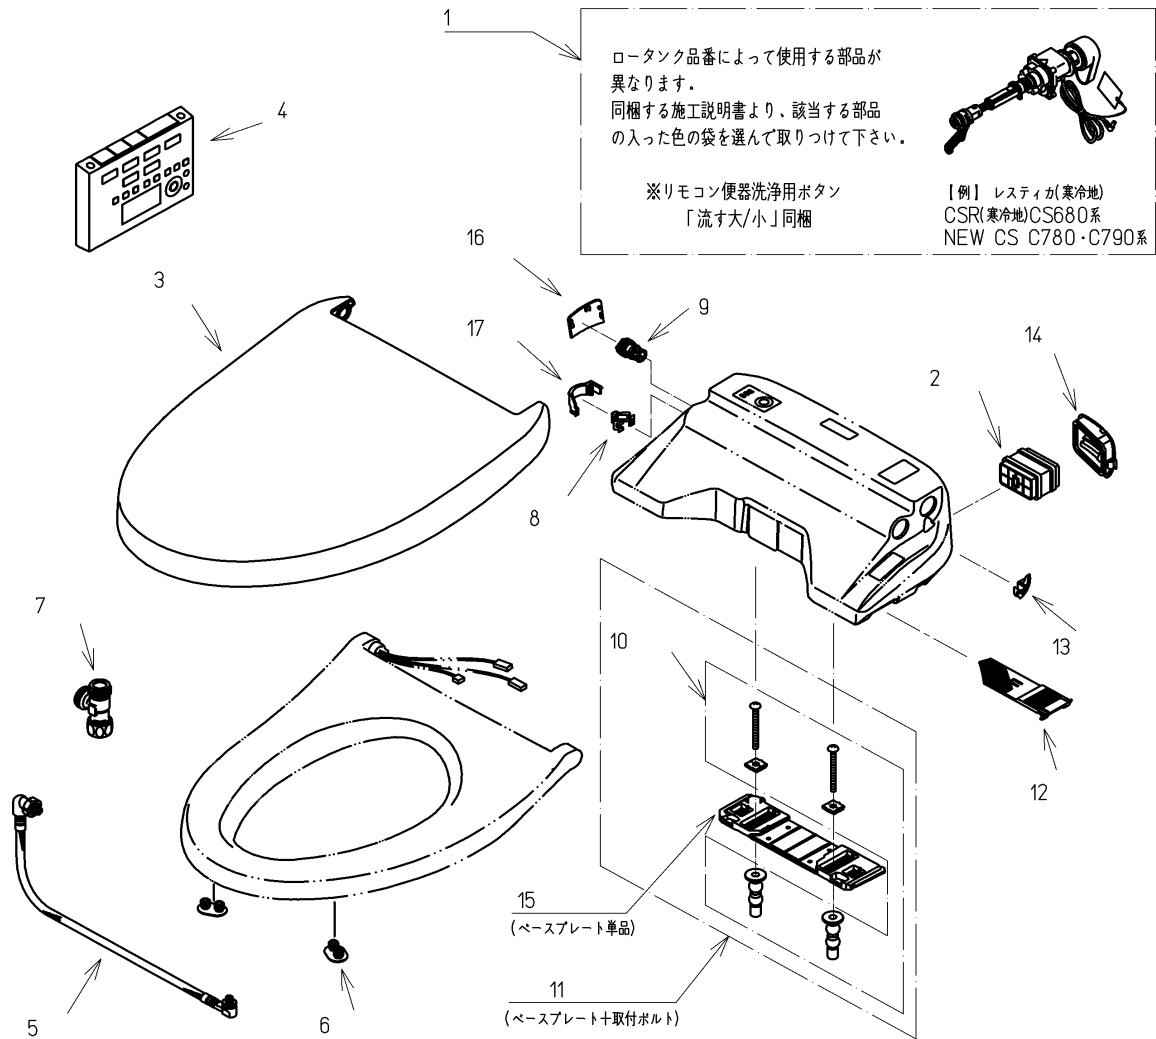

品番	TCF4721AM#NW1	品名	洗浄乾燥脱臭暖房便座	1 / 2
----	---------------	----	------------	-------

必ず補修品リストで発注品番(色番、メッキ種別など含む)、数量をご確認ください。
 ただし、タンク、便器などの補修品は発注品番に色番を付加してご発注ください。図中の番号は図番になります。

適合便器寸法

お願い；掲載していない補修部品のお取替えが発生した際はTOTOメンテナンス(株)へ修理・点検をご依頼下さい。
 フリーダイヤル 0120-1010-05

品番	TCF4721AM#NW1	品名	洗浄乾燥脱臭暖房便座	2 / 2
----	---------------	----	------------	-------

■特記事項(1/1)

- ・補修部品を発注する際は「発注品番」に記載している品番で発注ください。
- ・分解図、補修品リストは最新のものをお使いください。

【補修品リスト】 注1：発注品番の数量1個当たりの価格です。

図番	発注品番	品名	希望小売価格 (税込価格)注1	数量	材料	備考
01	廃番	便器洗浄ユニット	廃番	1	合成樹脂他	
02	TCA83-9S	触媒組品	¥ 1,650(¥ 1,815)	1	合成樹脂他	脱臭カートリッジ
03	TCM1134-2SR#NW1	便ふた組品(エロンゲート)	¥ 5,800(¥ 6,380)	1	合成樹脂他	
04	TCM1162-2N	リモコン組品	¥ 12,900(¥ 14,190)	1	合成樹脂他	
05	TCM1489	フレキシブルホース	¥ 5,000(¥ 5,500)	1	ステンレス鋼他	
06	TCM1792R	便座クッション	¥ 160(¥ 176)	2	合成ゴム	
07	TCM1804	分岐金具	¥ 2,100(¥ 2,310)	1	黄銅他	
08	TCM1808	クイックファスナ	¥ 160(¥ 176)	1	ステンレス鋼	
09	TCM2214	給水フィルター付水抜栓	¥ 870(¥ 957)	1	合成樹脂他	
10	TCM2436	取付ボルト組品	¥ 800(¥ 880)	1	ステンレス鋼他	
11	TCM2470	ベースプレート組品	¥ 980(¥ 1,078)	1	合成樹脂他	ベースプレート+取付ボルト
12	TCM2540	フィルタ	¥ 160(¥ 176)	1	合成樹脂他	
13	TCM2559	キャップ	¥ 160(¥ 176)	1	合成樹脂	
14	TCM2560	ルーバー組品	¥ 160(¥ 176)	1	合成樹脂	
15	TCM2797	ベースプレート組品	¥ 480(¥ 528)	1	合成樹脂他	ベースプレート単品
16	TCM2876#NW1	カバー	¥ 200(¥ 220)	1	合成樹脂	水抜き部用
17	TCM2892	カバー	¥ 200(¥ 220)	1	合成樹脂	給水ホース部用