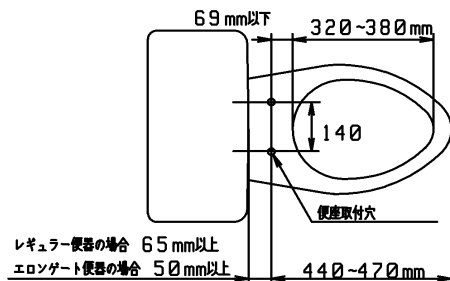

品番	TCF4721AM#SC1	品名	洗浄乾燥脱臭暖房便座	1 / 2
----	---------------	----	------------	-------

必ず補修品リストで発注品番(色番、メッキ種別など含む)、数量をご確認ください。
 ただし、タンク、便器などの補修品は発注品番に色番を付加してご発注ください。図中の番号は図番になります。

適合便器寸法

お願い；掲載していない補修部品のお取替えが発生した際はTOTOメンテナンス(株)へ修理・点検をご依頼下さい。
 フリーダイヤル 0120-1010-05