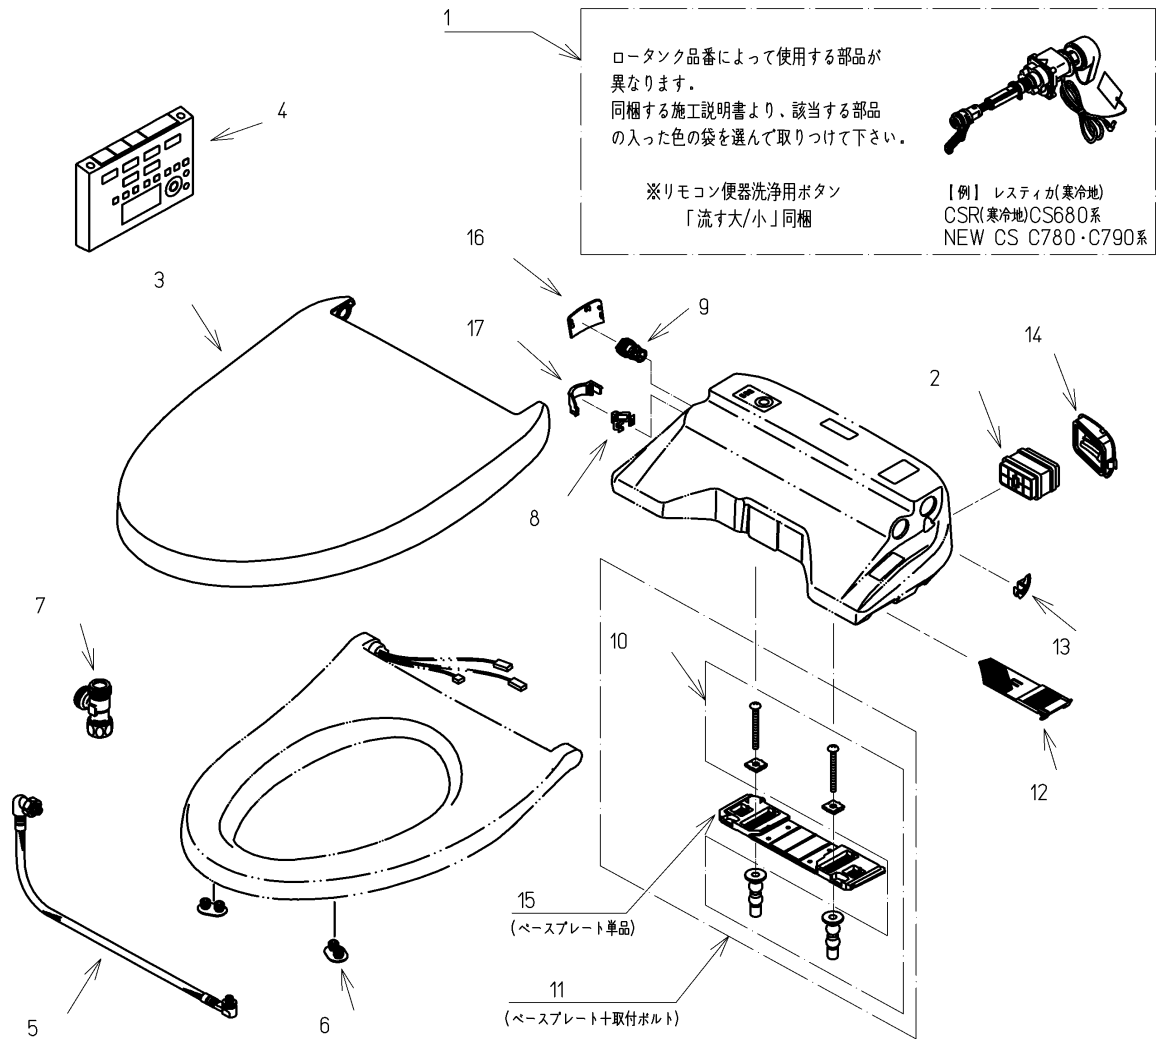

品番	TCF4721AM#SC1	品名	洗浄乾燥脱臭暖房便座	1 / 2
----	---------------	----	------------	-------

必ず補修品リストで発注品番(色番、メッキ種別など含む)、数量をご確認ください。
 ただし、タンク、便器などの補修品は発注品番に色番を付加してご発注ください。図中の番号は図番になります。

適合便器寸法

お願い；掲載していない補修部品のお取替えが発生した際はTOTOメンテナンス(株)へ修理・点検をご依頼下さい。
 フリーダイヤル 0120-1010-05

品番	TCF4721AM#SC1	品名	洗浄乾燥脱臭暖房便座	2 / 2
----	---------------	----	------------	-------

■特記事項(1/1)

- ・補修部品を発注する際は「発注品番」に記載している品番で発注ください。
- ・分解図、補修品リストは最新のものをお使いください。

【補修品リスト】 注1：発注品番の数量1個当たりの価格です。

図番	発注品番	品名	希望小売価格 (税込価格)注1	数量	材料	備考
01	廃番	便器洗浄ユニット	廃番	1	合成樹脂他	
02	TCA83-9S	触媒組品	¥ 1,650(¥ 1,815)	1	合成樹脂他	脱臭カートリッジ
03	TCM1134-2SR#SC1	便ふた組品(エロンゲート)	¥ 5,800(¥ 6,380)	1	合成樹脂他	
04	TCM1162-2N	リモコン組品	¥ 12,900(¥ 14,190)	1	合成樹脂他	
05	TCM1489	フレキシブルホース	¥ 5,000(¥ 5,500)	1	ステンレス鋼他	
06	TCM1792R	便座クッション	¥ 160(¥ 176)	2	合成ゴム	
07	TCM1804	分岐金具	¥ 2,100(¥ 2,310)	1	黄銅他	
08	TCM1808	クイックファスナ	¥ 160(¥ 176)	1	ステンレス鋼	
09	TCM2214	給水フィルター付水抜栓	¥ 870(¥ 957)	1	合成樹脂他	
10	TCM2436	取付ボルト組品	¥ 800(¥ 880)	1	ステンレス鋼他	
11	TCM2470	ベースプレート組品	¥ 980(¥ 1,078)	1	合成樹脂他	ベースプレート+取付ボルト
12	TCM2540	フィルタ	¥ 160(¥ 176)	1	合成樹脂他	
13	TCM2559	キャップ	¥ 160(¥ 176)	1	合成樹脂	
14	TCM2560	ルーバー組品	¥ 160(¥ 176)	1	合成樹脂	
15	TCM2797	ベースプレート組品	¥ 480(¥ 528)	1	合成樹脂他	ベースプレート単品
16	TCM2876#SC1	カバー	¥ 200(¥ 220)	1	合成樹脂	水抜き部用
17	TCM2892	カバー	¥ 200(¥ 220)	1	合成樹脂	給水ホース部用