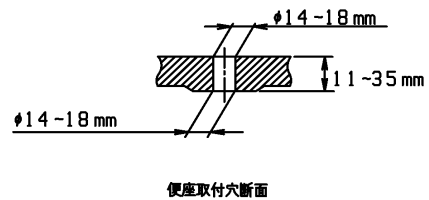

品番	TCF4721AM#SC1	品名	洗浄乾燥脱臭暖房便座	1 / 2
----	---------------	----	------------	-------

必ず補修品リストで発注品番(色番、メッキ種別など含む)、数量をご確認ください。
 ただし、タンク、便器などの補修品は発注品番に色番を付加してご発注ください。図中の番号は図番になります。

適合便器寸法

お願い；掲載していない補修部品のお取替えが発生した際はTOTOメンテナンス(株)へ修理・点検をご依頼下さい。
 フリーダイヤル 0120-1010-05