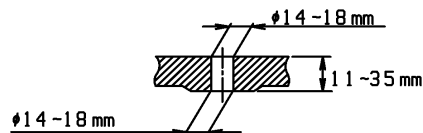

品番	TCF4721AM#SC4	品名	洗浄乾燥脱臭暖房便座	1 / 2
----	---------------	----	------------	-------

必ず補修品リストで発注品番(色番、メッキ種別など含む)、数量をご確認ください。
 ただし、タンク、便器などの補修品は発注品番に色番を付加してご発注ください。図中の番号は図番になります。

適合便器寸法

お願い；掲載していない補修部品のお取替えが発生した際はTOTOメンテナンス(株)へ修理・点検をご依頼下さい。
 フリーダイヤル 0120-1010-05