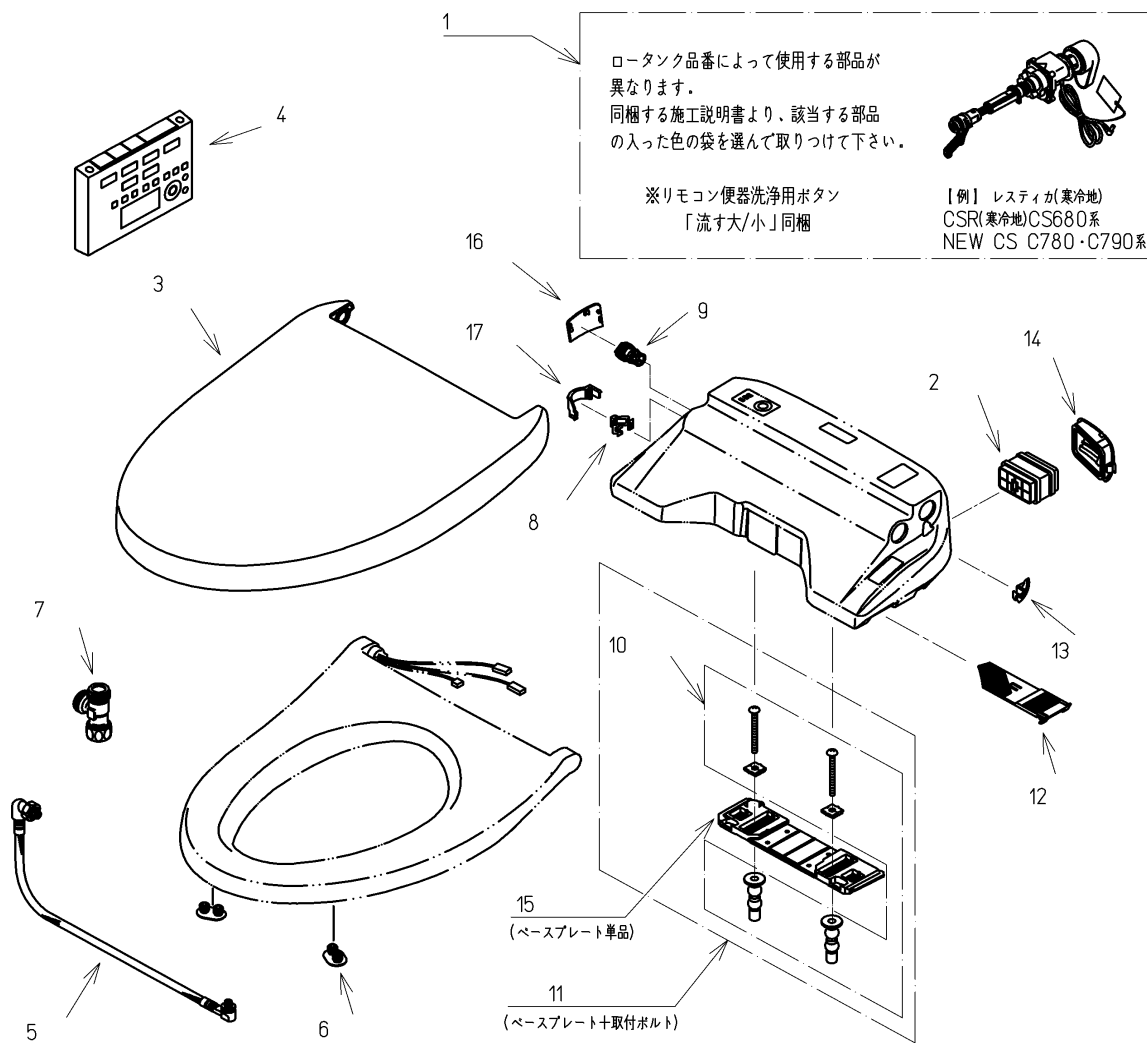

品番	TCF4721AM#SC4	品名	洗浄乾燥脱臭暖房便座	1 / 2
----	---------------	----	------------	-------

必ず補修品リストで発注品番(色番、メッキ種別など含む)、数量をご確認ください。
 ただし、タンク、便器などの補修品は発注品番に色番を付加してご発注ください。図中の番号は図番になります。

適合便器寸法

お願い；掲載していない補修部品のお取替えが発生した際はTOTOメンテナンス(株)へ修理・点検をご依頼下さい。
 フリーダイヤル 0120-1010-05

品番	TCF4721AM#SC4	品名	洗浄乾燥脱臭暖房便座	2 / 2
----	---------------	----	------------	-------

■特記事項(1/1)

- ・補修部品を発注する際は「発注品番」に記載している品番で発注ください。
- ・分解図、補修品リストは最新のものをお使いください。

【補修品リスト】 注1：発注品番の数量1個当たりの価格です。

図番	発注品番	品名	希望小売価格 (税込価格)注1	数量	材料	備考
01	廃番	便器洗浄ユニット	廃番	1	合成樹脂他	
02	TCA83-9S	触媒組品	¥ 1,650(¥ 1,815)	1	合成樹脂他	脱臭カートリッジ
03	TCM1134-2SR#SC4	便ふた組品(エロンゲート)	¥ 5,800(¥ 6,380)	1	合成樹脂他	
04	TCM1162-2N	リモコン組品	¥ 12,900(¥ 14,190)	1	合成樹脂他	
05	TCM1489	フレキシブルホース	¥ 5,000(¥ 5,500)	1	ステンレス鋼他	
06	TCM1792R	便座クッション	¥ 160(¥ 176)	2	合成ゴム	
07	TCM1804	分岐金具	¥ 2,100(¥ 2,310)	1	黄銅他	
08	TCM1808	クイックファスナ	¥ 160(¥ 176)	1	ステンレス鋼	
09	TCM2214	給水フィルター付水抜栓	¥ 870(¥ 957)	1	合成樹脂他	
10	TCM2436	取付ボルト組品	¥ 800(¥ 880)	1	ステンレス鋼他	
11	TCM2470	ベースプレート組品	¥ 980(¥ 1,078)	1	合成樹脂他	ベースプレート+取付ボルト
12	TCM2540	フィルタ	¥ 160(¥ 176)	1	合成樹脂他	
13	TCM2559	キャップ	¥ 160(¥ 176)	1	合成樹脂	
14	TCM2560	ルーバー組品	¥ 160(¥ 176)	1	合成樹脂	
15	TCM2797	ベースプレート組品	¥ 480(¥ 528)	1	合成樹脂他	ベースプレート単品
16	TCM2876#SC4	カバー	¥ 200(¥ 220)	1	合成樹脂	水抜き部用
17	TCM2892	カバー	¥ 200(¥ 220)	1	合成樹脂	給水ホース部用