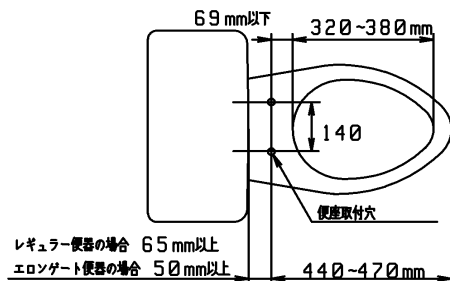

品番	TCF4721AM#SC4	品名	洗浄乾燥脱臭暖房便座	1 / 2
----	---------------	----	------------	-------

必ず補修品リストで発注品番(色番、メッキ種別など含む)、数量をご確認ください。
 ただし、タンク、便器などの補修品は発注品番に色番を付加してご発注ください。図中の番号は図番になります。

適合便器寸法

お願い；掲載していない補修部品のお取替えが発生した際はTOTOメンテナンス(株)へ修理・点検をご依頼下さい。
 フリーダイヤル 0120-1010-05