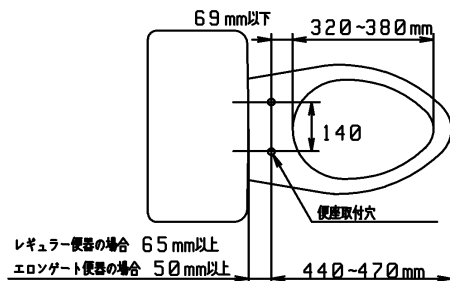

品番	TCF4721AM#SR2	品名	洗浄乾燥脱臭暖房便座	1 / 2
----	---------------	----	------------	-------

必ず補修品リストで発注品番(色番、メッキ種別など含む)、数量をご確認ください。
 ただし、タンク、便器などの補修品は発注品番に色番を付加してご発注ください。図中の番号は図番になります。

適合便器寸法

お願い；掲載していない補修部品のお取替えが発生した際はTOTOメンテナンス(株)へ修理・点検をご依頼下さい。
 フリーダイヤル 0120-1010-05