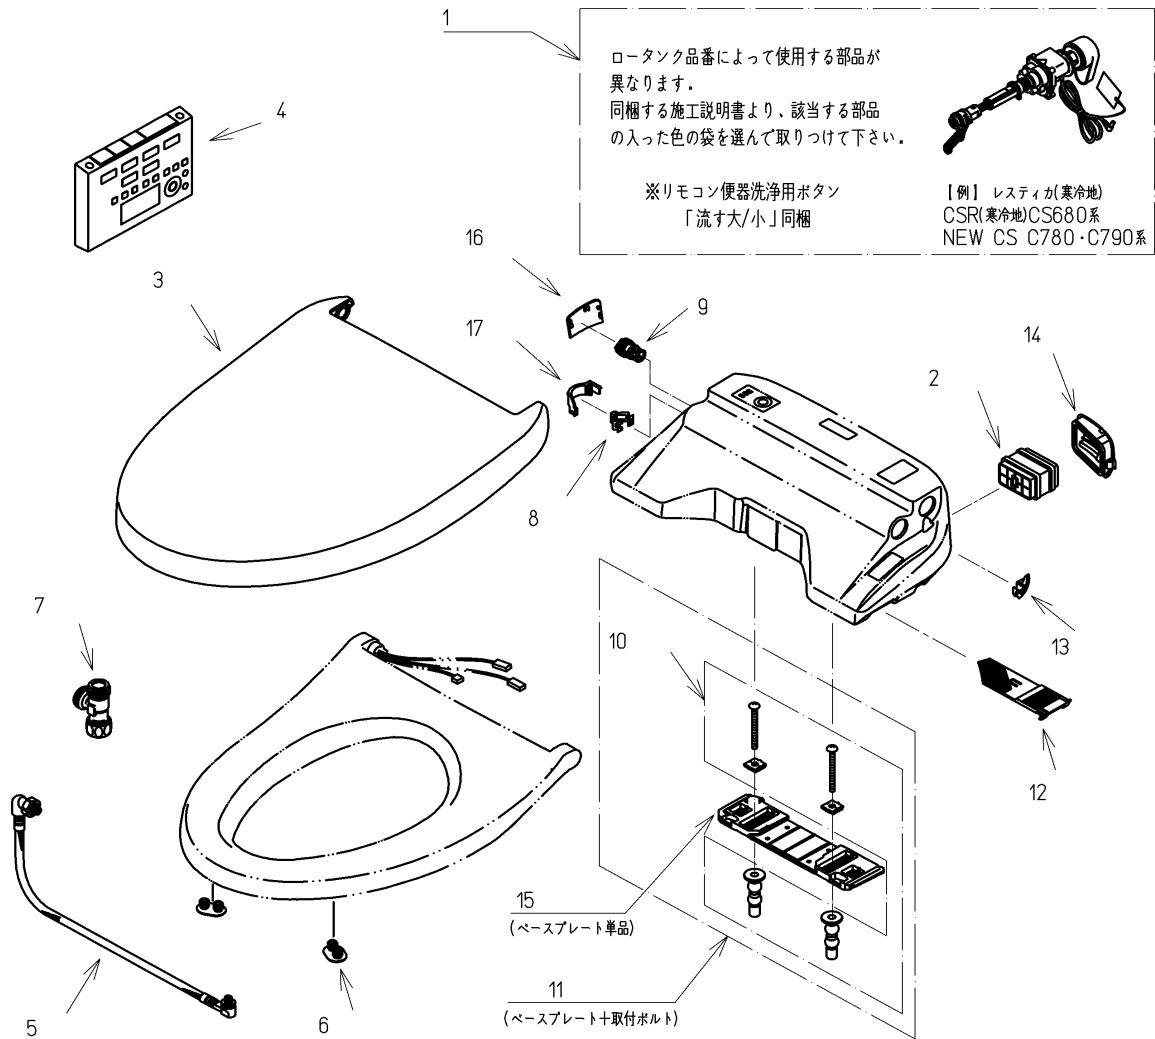

品番	TCF4721AM#SR2	品名	洗浄乾燥脱臭暖房便座	1 / 2
----	---------------	----	------------	-------

必ず補修品リストで発注品番(色番、メッキ種別など含む)、数量をご確認ください。
 ただし、タンク、便器などの補修品は発注品番に色番を付加してご発注ください。図中の番号は図番になります。

適合便器寸法

お願い；掲載していない補修部品のお取替えが発生した際はTOTOメンテナンス(株)へ修理・点検をご依頼下さい。
 フリーダイヤル 0120-1010-05

品番	TCF4721AM#SR2	品名	洗浄乾燥脱臭暖房便座	2 / 2
----	---------------	----	------------	-------

■特記事項(1/1)

- ・補修部品を発注する際は「発注品番」に記載している品番で発注ください。
- ・分解図、補修品リストは最新のものをお使いください。

【補修品リスト】 注1：発注品番の数量1個当たりの価格です。

図番	発注品番	品名	希望小売価格 (税込価格)注1	数量	材料	備考
01	廃番	便器洗浄ユニット	廃番	1	合成樹脂他	
02	TCA83-9S	触媒組品	¥ 1,650(¥ 1,815)	1	合成樹脂他	脱臭カートリッジ
03	TCM1134-2SR#SR 2	便ふた組品(エロンゲート)	¥ 5,800(¥ 6,380)	1	合成樹脂他	
04	TCM1162-2N	リモコン組品	¥ 12,900(¥ 14,190)	1	合成樹脂他	
05	TCM1489	フレキシブルホース	¥ 5,000(¥ 5,500)	1	ステンレス鋼他	
06	TCM1792R	便座クッション	¥ 160(¥ 176)	2	合成ゴム	
07	TCM1804	分岐金具	¥ 2,100(¥ 2,310)	1	黄銅他	
08	TCM1808	クイックファスナ	¥ 160(¥ 176)	1	ステンレス鋼	
09	TCM2214	給水フィルター付水抜栓	¥ 870(¥ 957)	1	合成樹脂他	
10	TCM2436	取付ボルト組品	¥ 800(¥ 880)	1	ステンレス鋼他	
11	TCM2470	ベースプレート組品	¥ 980(¥ 1,078)	1	合成樹脂他	ベースプレート+取付ボルト
12	TCM2540	フィルタ	¥ 160(¥ 176)	1	合成樹脂他	
13	TCM2559	キャップ	¥ 160(¥ 176)	1	合成樹脂	
14	TCM2560	ルーバー組品	¥ 160(¥ 176)	1	合成樹脂	
15	TCM2797	ベースプレート組品	¥ 480(¥ 528)	1	合成樹脂他	ベースプレート単品
16	TCM2876#SR2	カバー	¥ 200(¥ 220)	1	合成樹脂	水抜き部用
17	TCM2892	カバー	¥ 200(¥ 220)	1	合成樹脂	給水ホース部用