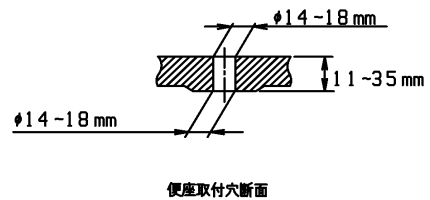

品番	TCF4721AM#SR2	品名	洗浄乾燥脱臭暖房便座	1 / 2
----	---------------	----	------------	-------

必ず補修品リストで発注品番(色番、メッキ種別など含む)、数量をご確認ください。
 ただし、タンク、便器などの補修品は発注品番に色番を付加してご発注ください。図中の番号は図番になります。

適合便器寸法

お願い；掲載していない補修部品のお取替えが発生した際はTOTOメンテナンス(株)へ修理・点検をご依頼下さい。
 フリーダイヤル 0120-1010-05