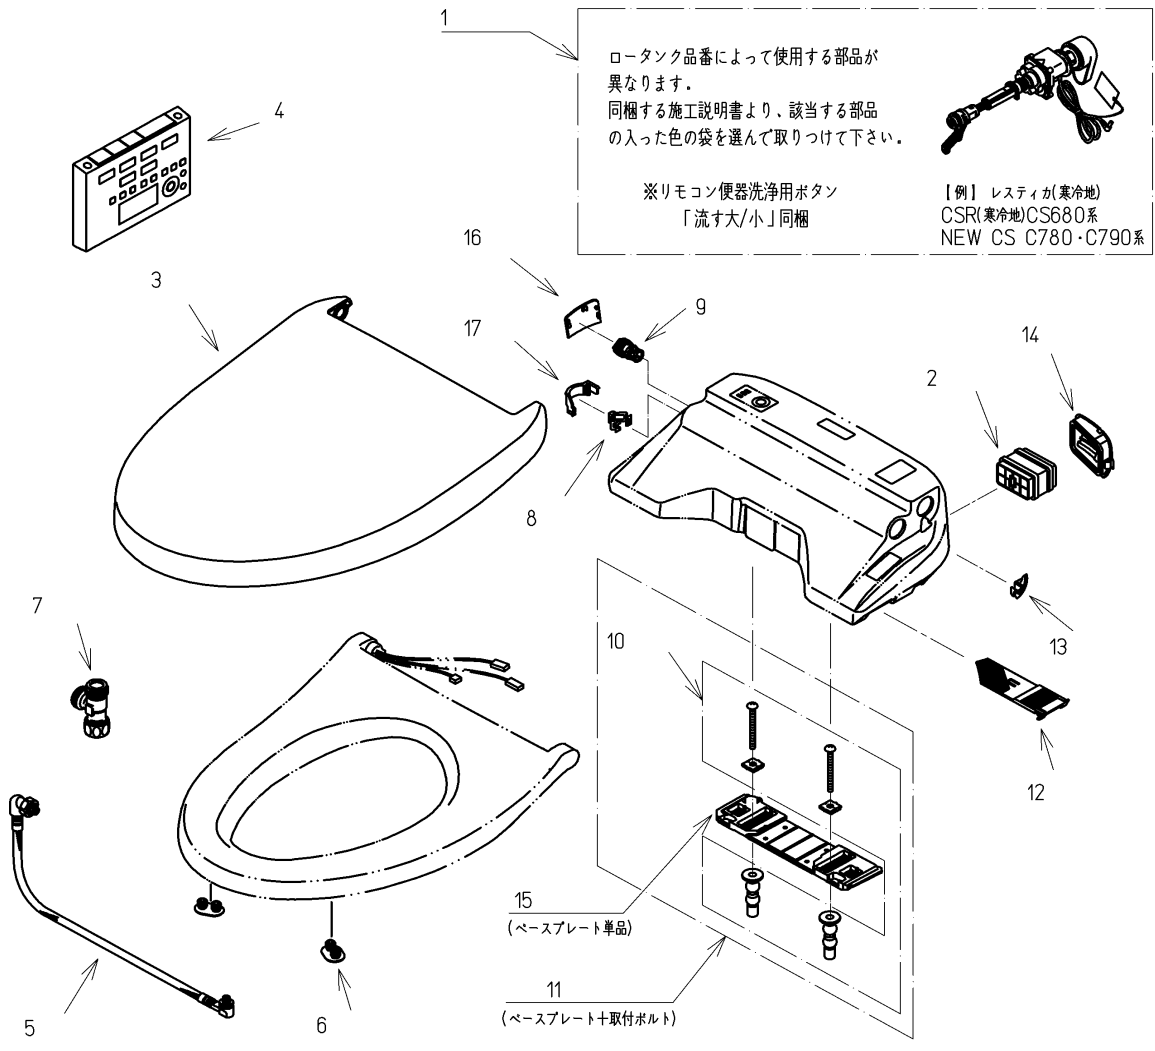

品番	TCF4721AM#SS4	品名	洗浄乾燥脱臭暖房便座	1 / 2
----	---------------	----	------------	-------

必ず補修品リストで発注品番(色番、メッキ種別など含む)、数量をご確認ください。
 ただし、タンク、便器などの補修品は発注品番に色番を付加してご発注ください。図中の番号は図番になります。

適合便器寸法

お願い；掲載していない補修部品のお取替えが発生した際はTOTOメンテナンス(株)へ修理・点検をご依頼下さい。
 フリーダイヤル 0120-1010-05

品番	TCF4721AM#SS4	品名	洗浄乾燥脱臭暖房便座	2 / 2
----	---------------	----	------------	-------

■特記事項(1/1)

- ・補修部品を発注する際は「発注品番」に記載している品番で発注ください。
- ・分解図、補修品リストは最新のものをお使いください。

【補修品リスト】 注1：発注品番の数量1個当たりの価格です。

図番	発注品番	品名	希望小売価格 (税込価格)注1	数量	材料	備考
01	廃番	便器洗浄ユニット	廃番	1	合成樹脂他	
02	TCA83-9S	触媒組品	¥ 1,650(¥ 1,815)	1	合成樹脂他	脱臭カートリッジ
03	TCM1134-2SR#SS4	便ふた組品(エロンゲート)	¥ 5,800(¥ 6,380)	1	合成樹脂他	
04	TCM1162-2N	リモコン組品	¥ 12,900(¥ 14,190)	1	合成樹脂他	
05	TCM1489	フレキシブルホース	¥ 5,000(¥ 5,500)	1	ステンレス鋼他	
06	TCM1792R	便座クッション	¥ 160(¥ 176)	2	合成ゴム	
07	TCM1804	分岐金具	¥ 2,100(¥ 2,310)	1	黄銅他	
08	TCM1808	クイックファスナ	¥ 160(¥ 176)	1	ステンレス鋼	
09	TCM2214	給水フィルター付水抜栓	¥ 870(¥ 957)	1	合成樹脂他	
10	TCM2436	取付ボルト組品	¥ 800(¥ 880)	1	ステンレス鋼他	
11	TCM2470	ベースプレート組品	¥ 980(¥ 1,078)	1	合成樹脂他	ベースプレート+取付ボルト
12	TCM2540	フィルタ	¥ 160(¥ 176)	1	合成樹脂他	
13	TCM2559	キャップ	¥ 160(¥ 176)	1	合成樹脂	
14	TCM2560	ルーバー組品	¥ 160(¥ 176)	1	合成樹脂	
15	TCM2797	ベースプレート組品	¥ 480(¥ 528)	1	合成樹脂他	ベースプレート単品
16	TCM2876#SS4	カバー	¥ 200(¥ 220)	1	合成樹脂	水抜き部用
17	TCM2892	カバー	¥ 200(¥ 220)	1	合成樹脂	給水ホース部用