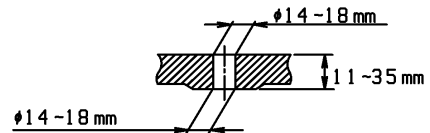

品番	TCF4721AM#SS4	品名	洗浄乾燥脱臭暖房便座	1 / 2
----	---------------	----	------------	-------

必ず補修品リストで発注品番(色番、メッキ種別など含む)、数量をご確認ください。
 ただし、タンク、便器などの補修品は発注品番に色番を付加してご発注ください。図中の番号は図番になります。

適合便器寸法

お願い；掲載していない補修部品のお取替えが発生した際はTOTOメンテナンス(株)へ修理・点検をご依頼下さい。
 フリーダイヤル 0120-1010-05