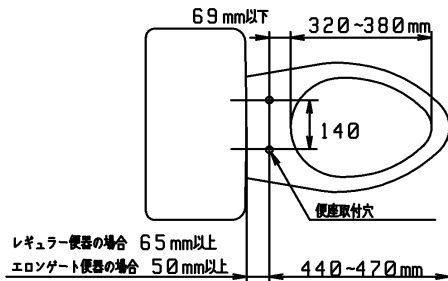

品番	TCF4721AM#SS4	品名	洗浄乾燥脱臭暖房便座	1 / 2
----	---------------	----	------------	-------

必ず補修品リストで発注品番(色番、メッキ種別など含む)、数量をご確認ください。
 ただし、タンク、便器などの補修品は発注品番に色番を付加してご発注ください。図中の番号は図番になります。

適合便器寸法

お願い；掲載していない補修部品のお取替えが発生した際はTOTOメンテナンス(株)へ修理・点検をご依頼下さい。
 フリーダイヤル 0120-1010-05