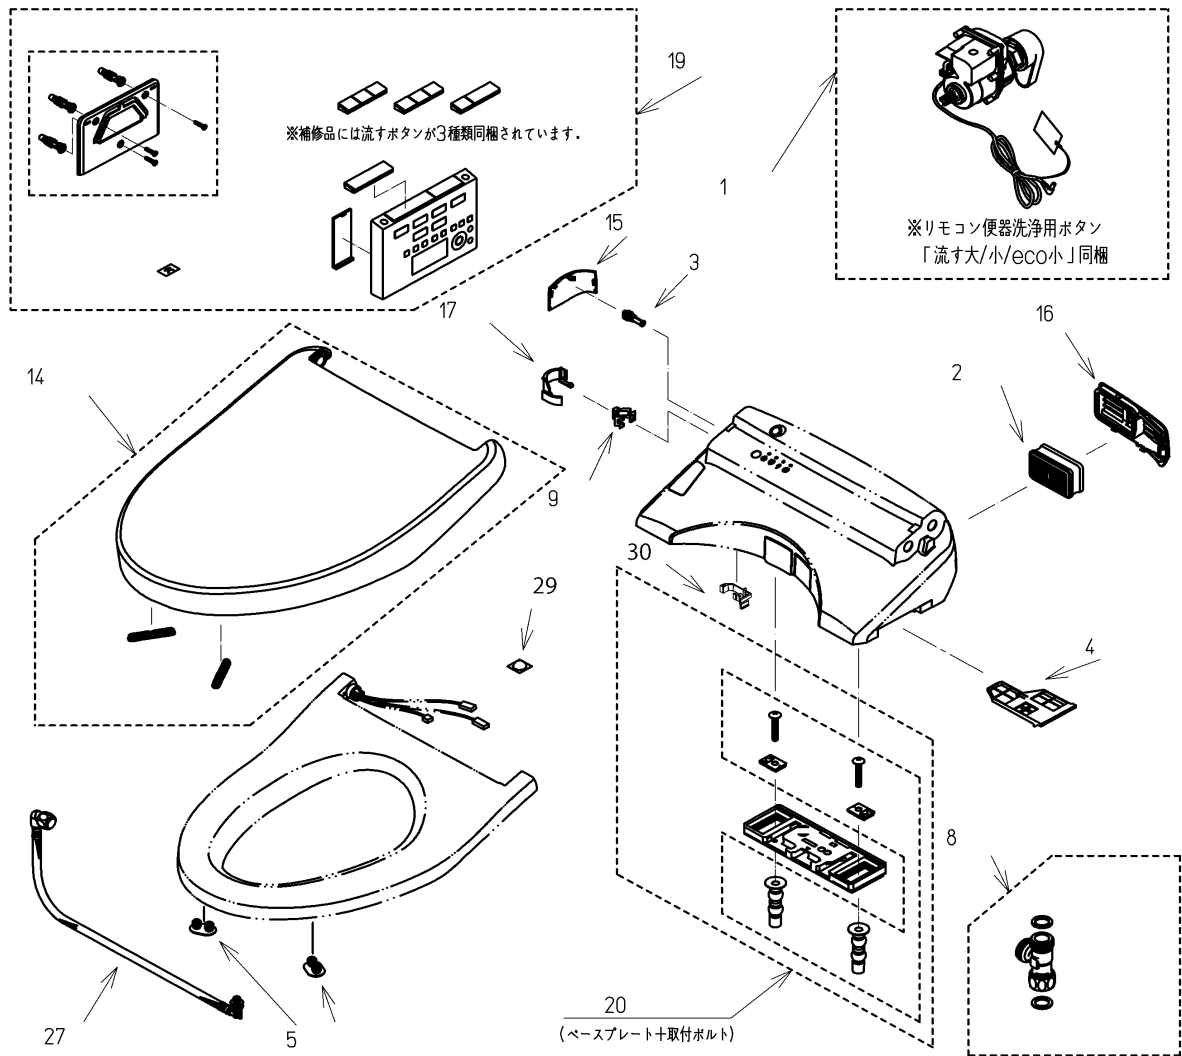

品番	TCF4723AK#SC1	品名	ウォシュレットアプリコット	1 / 2
----	---------------	----	---------------	-------

必ず補修品リストで発注品番(色番、メッキ種別など含む)、数量をご確認ください。  
 ただし、タンク、便器などの補修品は発注品番に色番を付加してご発注ください。図中の番号は図番になります。

お願い：掲載していない補修部品のお取替えが発生した際はTOTOメンテナンス(株)へ修理・点検をご依頼下さい。  
 フリーダイヤル 0120-1010-05

品番	TCF4723AK#SC1	品名	ウォシュレットアプリコット	2 / 2
----	---------------	----	---------------	-------

■特記事項(1/1)

- ・補修部品を発注する際は「発注品番」に記載している品番で発注ください。
- ・分解図、補修品リストは最新のものをお使いください。

【補修品リスト】 注1：発注品番の数量1個当たりの価格です。

図番	発注品番	品名	希望小売価格 (税込価格)注1	数量	材料	備考
29	TCA301	クッション	¥ 310(¥ 341)	1	合成樹脂他	
01	TCA320	便器洗浄ユニット	¥ 11,200(¥ 12,320)	1	合成樹脂他	
02	TCM1788	脱臭カートリッジ	¥ 1,900(¥ 2,090)	1	合成樹脂他	
03	TCM1790	給水フィルター付水抜栓	¥ 2,400(¥ 2,640)	1	合成樹脂他	
04	TCM1791#SC1	脱臭フィルター	¥ 810(¥ 891)	1	合成樹脂	
05	TCM1792R	便座クッション	¥ 160(¥ 176)	2	合成ゴム	
08	TCM1804	分岐金具	¥ 2,100(¥ 2,310)	1	黄銅他	
09	TCM1808	クイックファスナ	¥ 160(¥ 176)	1	ステンレス鋼	
14	TCM1888#SC1	便ふた組品 (エロンゲート)	¥ 10,100(¥ 11,110)	1	合成樹脂他	
15	TCM1902#SC1	カバー	¥ 1,450(¥ 1,595)	1	合成樹脂	水抜き部用
16	TCM1904#SC1	ルーバー組品	¥ 1,700(¥ 1,870)	1	合成樹脂	ルーバー
30	TCM2032	キャップ	¥ 790(¥ 869)	1		
17	TCM2034	カバー	¥ 1,100(¥ 1,210)	1	合成樹脂	給水ホース部用
19	TCM2049	リモコン組品	¥ 14,900(¥ 16,390)	1	合成樹脂他	リモコン部品
20	TCM2055	ベースプレート一式	¥ 3,200(¥ 3,520)	1	合成樹脂他	ベースプレート+取付ボルト
27	TCM2079	給水ホース	¥ 4,000(¥ 4,400)	1	ステンレス鋼他	