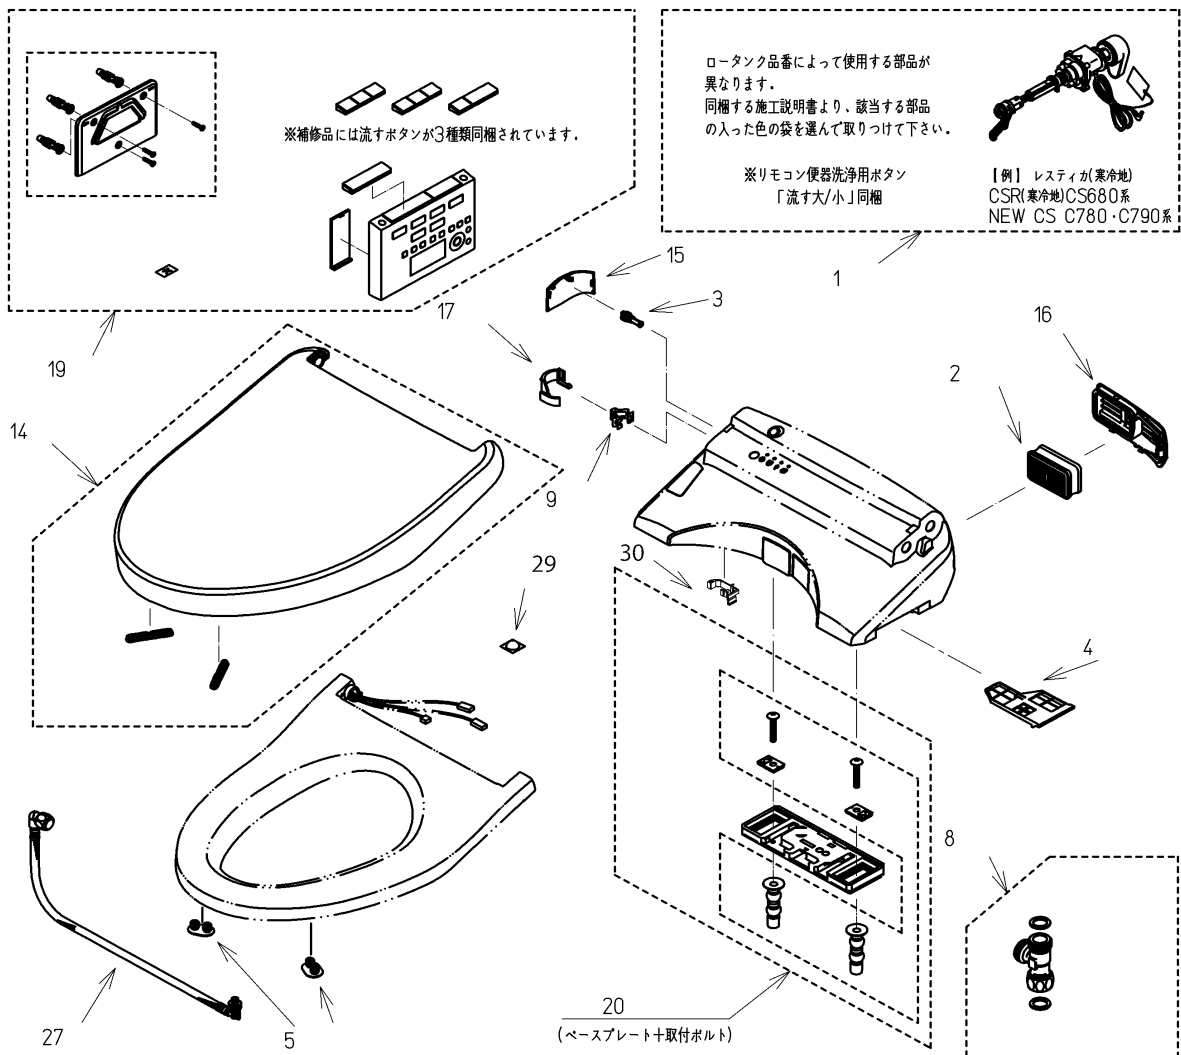

品番	TCF4723AM#SC4	品名	ウォシュレットアプリコット	1 / 2
----	---------------	----	---------------	-------

必ず補修品リストで発注品番(色番、メッキ種別など含む)、数量をご確認ください。  
 ただし、タンク、便器などの補修品は発注品番に色番を付加してご発注ください。図中の番号は図番になります。

お願い：掲載していない補修部品のお取替えが発生した際はTOTOメンテナンス(株)へ修理・点検をご依頼下さい。  
 フリーダイヤル 0120-1010-05

品番	TCF4723AM#SC4	品名	ウォシュレットアプリコット	2 / 2
----	---------------	----	---------------	-------

■特記事項(1/1)

- ・補修部品を発注する際は「発注品番」に記載している品番で発注ください。
- ・分解図、補修品リストは最新のものをお使いください。

【補修品リスト】 注1：発注品番の数量1個当たりの価格です。

図番	発注品番	品名	希望小売価格 (税込価格)注1	数量	材料	備考
29	TCA301	クッション	¥ 310(¥ 341)	1	合成樹脂他	
01	TCA321	便器洗浄ユニット	¥ 11,200(¥ 12,320)	1	合成樹脂他	
02	TCM1788	脱臭カートリッジ	¥ 1,900(¥ 2,090)	1	合成樹脂他	
03	TCM1790	給水フィルター付水抜栓	¥ 2,400(¥ 2,640)	1	合成樹脂他	
04	TCM1791#SC4	脱臭フィルター	¥ 810(¥ 891)	1	合成樹脂	
05	TCM1792R	便座クッション	¥ 160(¥ 176)	2	合成ゴム	
08	TCM1804	分岐金具	¥ 2,100(¥ 2,310)	1	黄銅他	
09	TCM1808	クイックファスナ	¥ 160(¥ 176)	1	ステンレス鋼	
14	TCM1888#SC4	便ふた組品 (エロンゲート)	¥ 10,100(¥ 11,110)	1	合成樹脂他	
15	TCM1902#SC4	カバー	¥ 1,450(¥ 1,595)	1	合成樹脂	水抜き部用
16	TCM1904#SC4	ルーバー組品	¥ 1,700(¥ 1,870)	1	合成樹脂	ルーバー
30	TCM2032	キャップ	¥ 790(¥ 869)	1		
17	TCM2034	カバー	¥ 1,100(¥ 1,210)	1	合成樹脂	給水ホース部用
19	TCM2049	リモコン組品	¥ 14,900(¥ 16,390)	1	合成樹脂他	リモコン部品
20	TCM2055	ベースプレート一式	¥ 3,200(¥ 3,520)	1	合成樹脂他	ベースプレート+取付ボルト
27	TCM2079	給水ホース	¥ 4,000(¥ 4,400)	1	ステンレス鋼他	