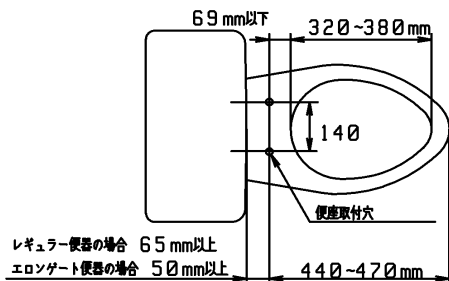

品番	TCF4723AMPR#SC1	品名	ウォシュレットアプリコット	1 / 2
----	-----------------	----	---------------	-------

必ず補修品リストで発注品番(色番、メッキ種別など含む)、数量をご確認ください。
 ただし、タンク、便器などの補修品は発注品番に色番を付加してご発注ください。図中の番号は図番になります。

適合便器寸法

お願い：掲載していない補修部品のお取替えが発生した際はTOTOメンテナンス(株)へ修理・点検をご依頼下さい。
 フリーダイヤル 0120-1010-05