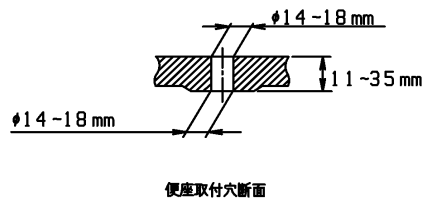

品番	TCF4723AMPR#SC1	品名	ウォシュレットアプリコット	1 / 2
----	-----------------	----	---------------	-------

必ず補修品リストで発注品番(色番、メッキ種別など含む)、数量をご確認ください。
 ただし、タンク、便器などの補修品は発注品番に色番を付加してご発注ください。図中の番号は図番になります。

適合便器寸法

お願い：掲載していない補修部品のお取替えが発生した際はTOTOメンテナンス(株)へ修理・点検をご依頼下さい。
 フリーダイヤル 0120-1010-05