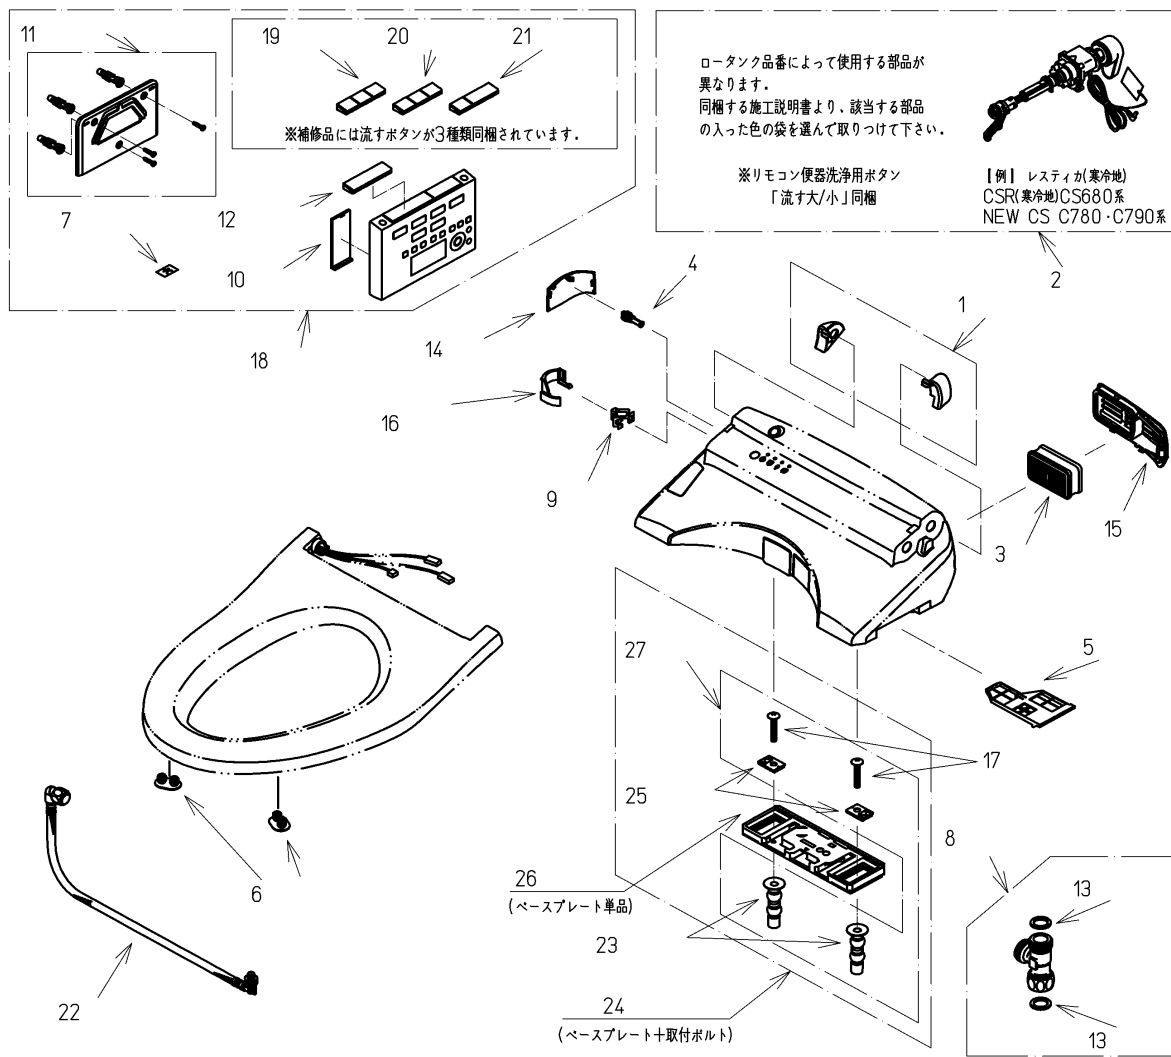

品番	TCF4723AMPR#SC1	品名	ウォシュレットアプリコット	1 / 2
----	-----------------	----	---------------	-------

必ず補修品リストで発注品番(色番、メッキ種別など含む)、数量をご確認ください。
 ただし、タンク、便器などの補修品は発注品番に色番を付加してご発注ください。図中の番号は図番になります。

適合便器寸法

お願い：掲載していない補修部品のお取替えが発生した際はTOTOメンテナンス(株)へ修理・点検をご依頼下さい。
 フリーダイヤル 0120-1010-05

品番	TCF4723AMPR#SC1	品名	ウォシュレットアプリコット	2 / 2
----	-----------------	----	---------------	-------

■特記事項 (1/1)

- ・補修部品を発注する際は「発注品番」に記載している品番で発注ください。
- ・分解図、補修品リストは最新のものをお使いください。

【補修品リスト】 注1：発注品番の数量1個当たりの価格です。

図番	発注品番	品名	希望小売価格 (税込価格)注1	数量	材料	備考
01	TCA307#SC1	スペーサー組品	¥ 2,250(¥ 2,475)	1	合成樹脂他	
02	TCA321	便器洗浄ユニット	¥ 11,200(¥ 12,320)	1	合成樹脂他	
03	TCM1788	脱臭カートリッジ	¥ 1,900(¥ 2,090)	1	合成樹脂他	
04	TCM1790	給水フィルター付水抜栓	¥ 2,400(¥ 2,640)	1	合成樹脂他	
05	TCM1791#SC1	脱臭フィルター	¥ 810(¥ 891)	1	合成樹脂	
06	TCM1792R	便座クッション	¥ 160(¥ 176)	2	合成ゴム	
07	TCM1796	ラベル	¥ 45(¥ 50)	1	合成樹脂	
08	TCM1804	分岐金具	¥ 2,100(¥ 2,310)	1	黄銅他	
09	TCM1808	クイックファスナ	¥ 160(¥ 176)	1	ステンレス鋼	
10	TCM1825	電池ふた	¥ 1,650(¥ 1,815)	1	合成樹脂	
11	TCM1848	ハンガ組品	¥ 1,400(¥ 1,540)	1	合成樹脂他	
12	TCM1849	キートップ組品	¥ 540(¥ 594)	1	合成樹脂	リモコン部品
13	TCM1881	パッキン	¥ 160(¥ 176)	2	ノンアスベスト ジョイントシート	
14	TCM1902#SC1	カバー	¥ 1,450(¥ 1,595)	1	合成樹脂	水抜き部用
15	TCM1904#SC1	ルーバー組品	¥ 1,700(¥ 1,870)	1	合成樹脂	ルーバー
16	TCM2034	カバー	¥ 1,100(¥ 1,210)	1	合成樹脂	給水ホース部用
17	TCM2037	十字穴付トラス小ねじ	¥ 160(¥ 176)	2	ステンレス鋼	
18	TCM2049	リモコン組品	¥ 14,900(¥ 16,390)	1	合成樹脂他	リモコン部品
19	TCM2076	流すボタン組品	¥ 770(¥ 847)	1	合成樹脂	便器洗浄用 流す大/小/eco 小
20	TCM2077	流すボタン組品	¥ 770(¥ 847)	1	合成樹脂	便器洗浄用 流す大/小
21	TCM2078	流すボタン組品	¥ 770(¥ 847)	1	合成樹脂	便器洗浄用 流す大
22	TCM2079	給水ホース	¥ 4,000(¥ 4,400)	1	ステンレス鋼他	
23	TCM2093	ゴムブッシュ	¥ 370(¥ 407)	2	合成ゴム他	
24	TCM4139	ベースプレートー式	¥ 5,700(¥ 6,270)	1	合成樹脂他	ベースプレート+取付ボルト
25	TCM4140	固定板	¥ 860(¥ 946)	2	ステンレス鋼	
26	TCM4141	ベースプレート組品	¥ 4,300(¥ 4,730)	1	合成樹脂他	ベースプレート単品
27	TCM4451	取付ボルト組品	¥ 2,800(¥ 3,080)	1	ステンレス鋼他	