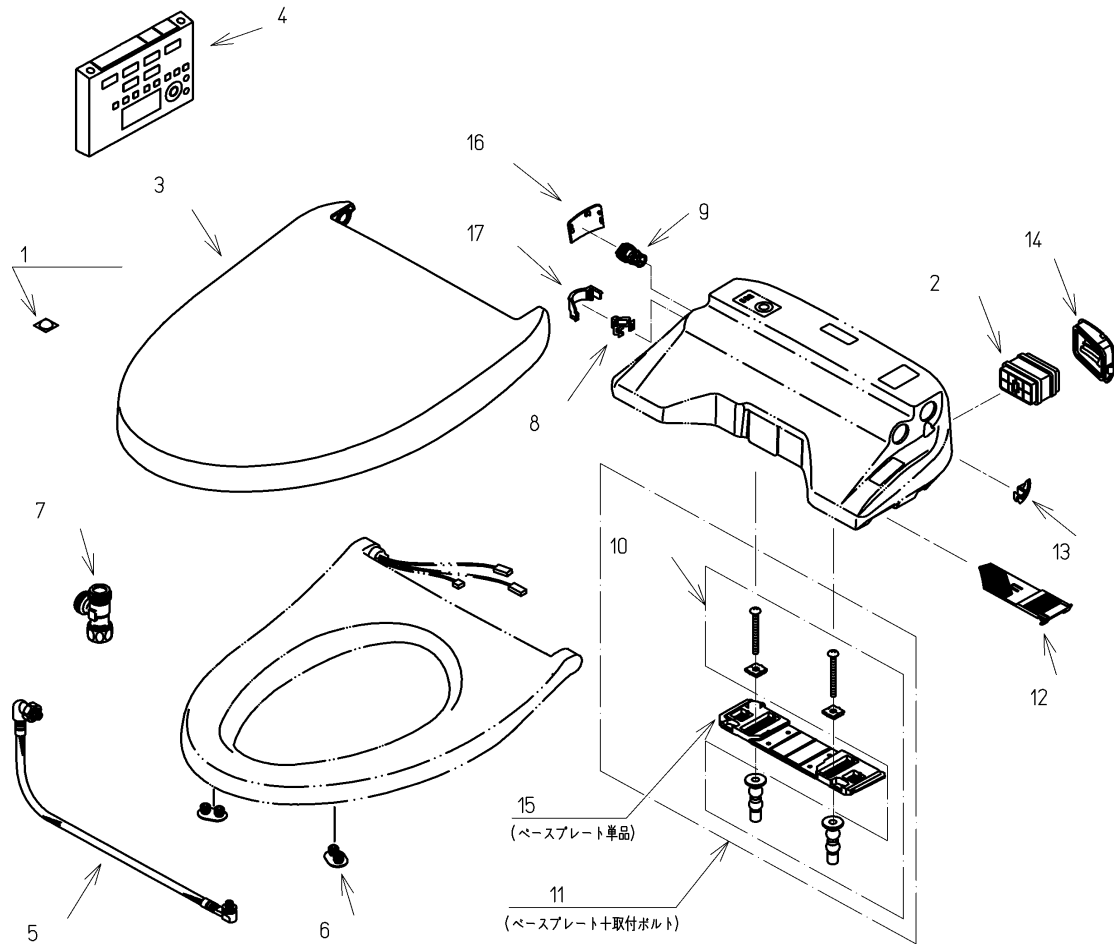

品番	TCF4731#NG2	品名	洗浄乾燥脱臭暖房便座	1 / 2
----	-------------	----	------------	-------

必ず補修品リストで発注品番(色番、メッキ種別など含む)、数量をご確認ください。
 ただし、タンク、便器などの補修品は発注品番に色番を付加してご発注ください。図中の番号は図番になります。

適合便器寸法

便器取付穴断面

お願い；掲載していない補修部品のお取替えが発生した際はTOTOメンテナンス(株)へ修理・点検をご依頼下さい。
 フリーダイヤル 0120-1010-05

品番	TCF4731#NG2	品名	洗浄乾燥脱臭暖房便座	2 / 2
----	-------------	----	------------	-------

■特記事項(1/1)

- ・補修部品を発注する際は「発注品番」に記載している品番で発注ください。
- ・分解図、補修品リストは最新のものをお使いください。

【補修品リスト】 注1：発注品番の数量1個当たりの価格です。

図番	発注品番	品名	希望小売価格 (税込価格)注1	数量	材料	備考
01	TCA301	クッション	¥ 310(¥ 341)	1	合成樹脂他	
02	TCA83-9S	触媒組品	¥ 1,650(¥ 1,815)	1	合成樹脂他	脱臭カートリッジ
03	TCM1134-1SR#NG2	便ふた組品(エロンゲート)	¥ 5,800(¥ 6,380)	1	合成樹脂他	
04	TCM1162-1N	リモコン組品	¥ 12,900(¥ 14,190)	1	合成樹脂他	
05	TCM1489	フレキシブルホース	¥ 5,000(¥ 5,500)	1	ステンレス鋼他	
06	TCM1792R	便座クッション	¥ 160(¥ 176)	2	合成ゴム	
07	TCM1804	分岐金具	¥ 2,100(¥ 2,310)	1	黄銅他	
08	TCM1808	クイックファスナ	¥ 160(¥ 176)	1	ステンレス鋼	
09	TCM2214	給水フィルター付水抜栓	¥ 870(¥ 957)	1	合成樹脂他	
10	TCM2436	取付ボルト組品	¥ 800(¥ 880)	1	ステンレス鋼他	
11	TCM2470	ベースプレート組品	¥ 980(¥ 1,078)	1	合成樹脂他	ベースプレート+取付ボルト
12	TCM2540	フィルタ	¥ 160(¥ 176)	1	合成樹脂他	
13	TCM2559	キャップ	¥ 160(¥ 176)	1	合成樹脂	
14	TCM2560	ルーバー組品	¥ 160(¥ 176)	1	合成樹脂	
15	TCM2797	ベースプレート組品	¥ 480(¥ 528)	1	合成樹脂他	ベースプレート単品
16	TCM2876#NG2	カバー	¥ 200(¥ 220)	1	合成樹脂	水抜き部用
17	TCM2892	カバー	¥ 200(¥ 220)	1	合成樹脂	給水ホース部用