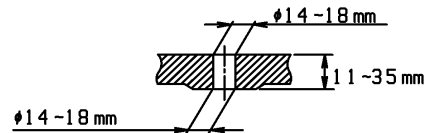

品番	TCF4731#NG2	品名	洗浄乾燥脱臭暖房便座	1 / 2
----	-------------	----	------------	-------

必ず補修品リストで発注品番(色番、メッキ種別など含む)、数量をご確認ください。
 ただし、タンク、便器などの補修品は発注品番に色番を付加してご発注ください。図中の番号は図番になります。

適合便器寸法

便器取付穴断面

お願い；掲載していない補修部品のお取替えが発生した際はTOTOメンテナンス(株)へ修理・点検をご依頼下さい。
 フリーダイヤル 0120-1010-05