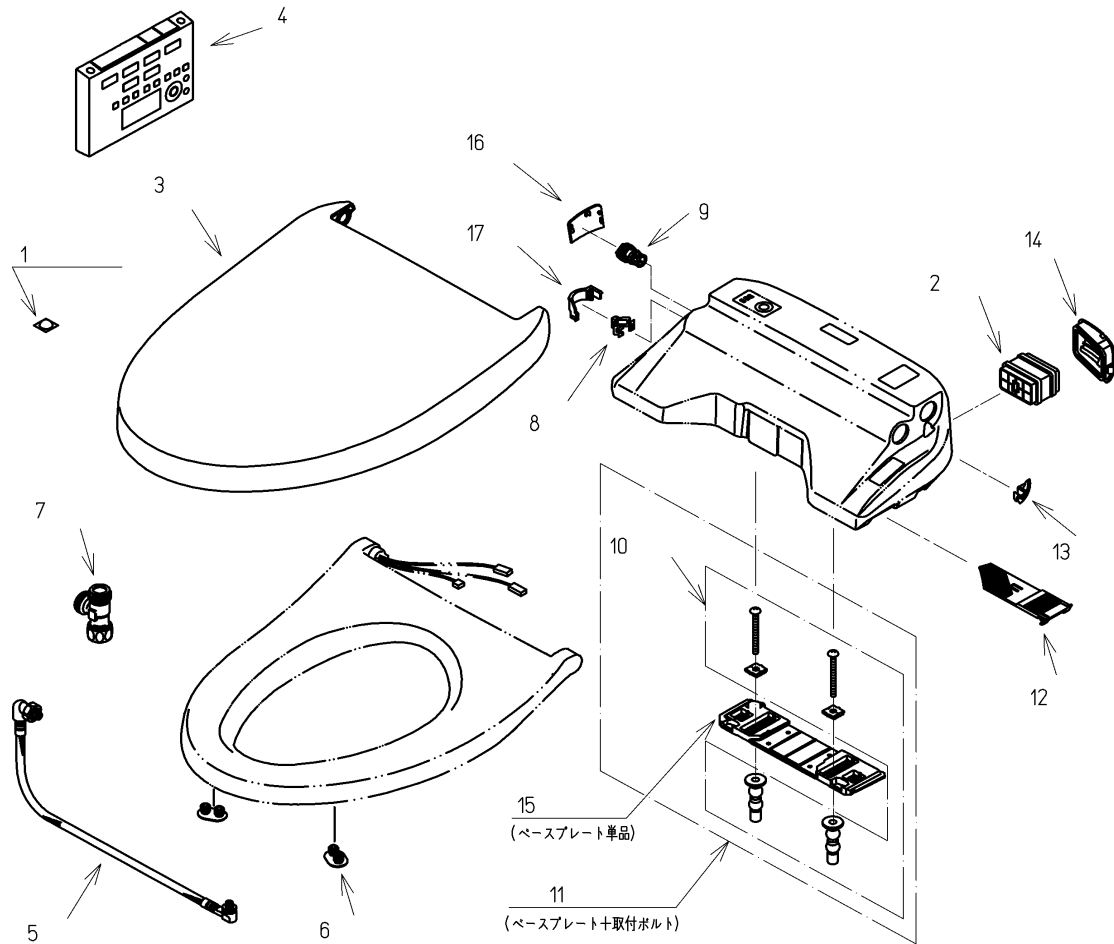

品番	TCF4731#NG2	品名	洗浄乾燥脱臭暖房便座	1 / 2
----	-------------	----	------------	-------

必ず補修品リストで発注品番(色番、メッキ種別など含む)、数量をご確認ください。  
 ただし、タンク、便器などの補修品は発注品番に色番を付加してご発注ください。図中の番号は図番になります。

適合便器寸法

お願い；掲載していない補修部品のお取替えが発生した際はTOTOメンテナンス(株)へ修理・点検をご依頼下さい。  
 フリーダイヤル 0120-1010-05

品番	TCF4731#NG2	品名	洗浄乾燥脱臭暖房便座	2 / 2
----	-------------	----	------------	-------

■特記事項(1/1)

- ・補修部品を発注する際は「発注品番」に記載している品番で発注ください。
- ・分解図、補修品リストは最新のものをお使いください。

【補修品リスト】 注1：発注品番の数量1個当たりの価格です。

図番	発注品番	品名	希望小売価格 (税込価格)注1	数量	材料	備考
01	TCA301	クッション	¥ 310(¥ 341)	1	合成樹脂他	
02	TCA83-9S	触媒組品	¥ 1,650(¥ 1,815)	1	合成樹脂他	脱臭カートリッジ
03	TCM1134-1SR#NG2	便ふた組品(エロンゲート)	¥ 5,800(¥ 6,380)	1	合成樹脂他	
04	TCM1162-1N	リモコン組品	¥ 12,900(¥ 14,190)	1	合成樹脂他	
05	TCM1489	フレキシブルホース	¥ 5,000(¥ 5,500)	1	ステンレス鋼他	
06	TCM1792R	便座クッション	¥ 160(¥ 176)	2	合成ゴム	
07	TCM1804	分岐金具	¥ 2,100(¥ 2,310)	1	黄銅他	
08	TCM1808	クイックファスナ	¥ 160(¥ 176)	1	ステンレス鋼	
09	TCM2214	給水フィルター付水抜栓	¥ 870(¥ 957)	1	合成樹脂他	
10	TCM2436	取付ボルト組品	¥ 800(¥ 880)	1	ステンレス鋼他	
11	TCM2470	ベースプレート組品	¥ 980(¥ 1,078)	1	合成樹脂他	ベースプレート+取付ボルト
12	TCM2540	フィルタ	¥ 160(¥ 176)	1	合成樹脂他	
13	TCM2559	キャップ	¥ 160(¥ 176)	1	合成樹脂	
14	TCM2560	ルーバー組品	¥ 160(¥ 176)	1	合成樹脂	
15	TCM2797	ベースプレート組品	¥ 480(¥ 528)	1	合成樹脂他	ベースプレート単品
16	TCM2876#NG2	カバー	¥ 200(¥ 220)	1	合成樹脂	水抜き部用
17	TCM2892	カバー	¥ 200(¥ 220)	1	合成樹脂	給水ホース部用