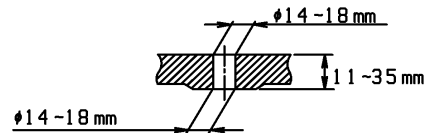

品番	TCF4731#NG2	品名	洗浄乾燥脱臭暖房便座	1 / 2
----	-------------	----	------------	-------

必ず補修品リストで発注品番(色番、メッキ種別など含む)、数量をご確認ください。  
 ただし、タンク、便器などの補修品は発注品番に色番を付加してご発注ください。図中の番号は図番になります。

適合便器寸法

お願い；掲載していない補修部品のお取替えが発生した際はTOTOメンテナンス(株)へ修理・点検をご依頼下さい。  
 フリーダイヤル 0120-1010-05