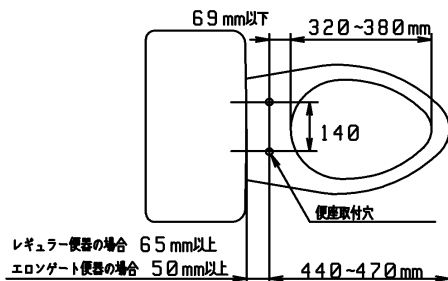

品番	TCF4731#NG2	品名	洗浄乾燥脱臭暖房便座	1 / 2
----	-------------	----	------------	-------

必ず補修品リストで発注品番(色番、メッキ種別など含む)、数量をご確認ください。
 ただし、タンク、便器などの補修品は発注品番に色番を付加してご発注ください。図中の番号は図番になります。

適合便器寸法

便器取付穴断面

お願い；掲載していない補修部品のお取替えが発生した際はTOTOメンテナンス(株)へ修理・点検をご依頼下さい。
 フリーダイヤル 0120-1010-05