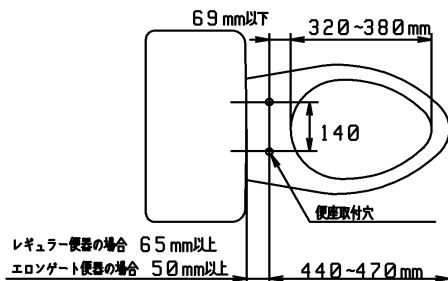

品番	TCF4731#NG2	品名	洗浄乾燥脱臭暖房便座	1 / 2
----	-------------	----	------------	-------

必ず補修品リストで発注品番(色番、メッキ種別など含む)、数量をご確認ください。  
 ただし、タンク、便器などの補修品は発注品番に色番を付加してご発注ください。図中の番号は図番になります。

適合便器寸法

お願い；掲載していない補修部品のお取替えが発生した際はTOTOメンテナンス(株)へ修理・点検をご依頼下さい。  
 フリーダイヤル 0120-1010-05