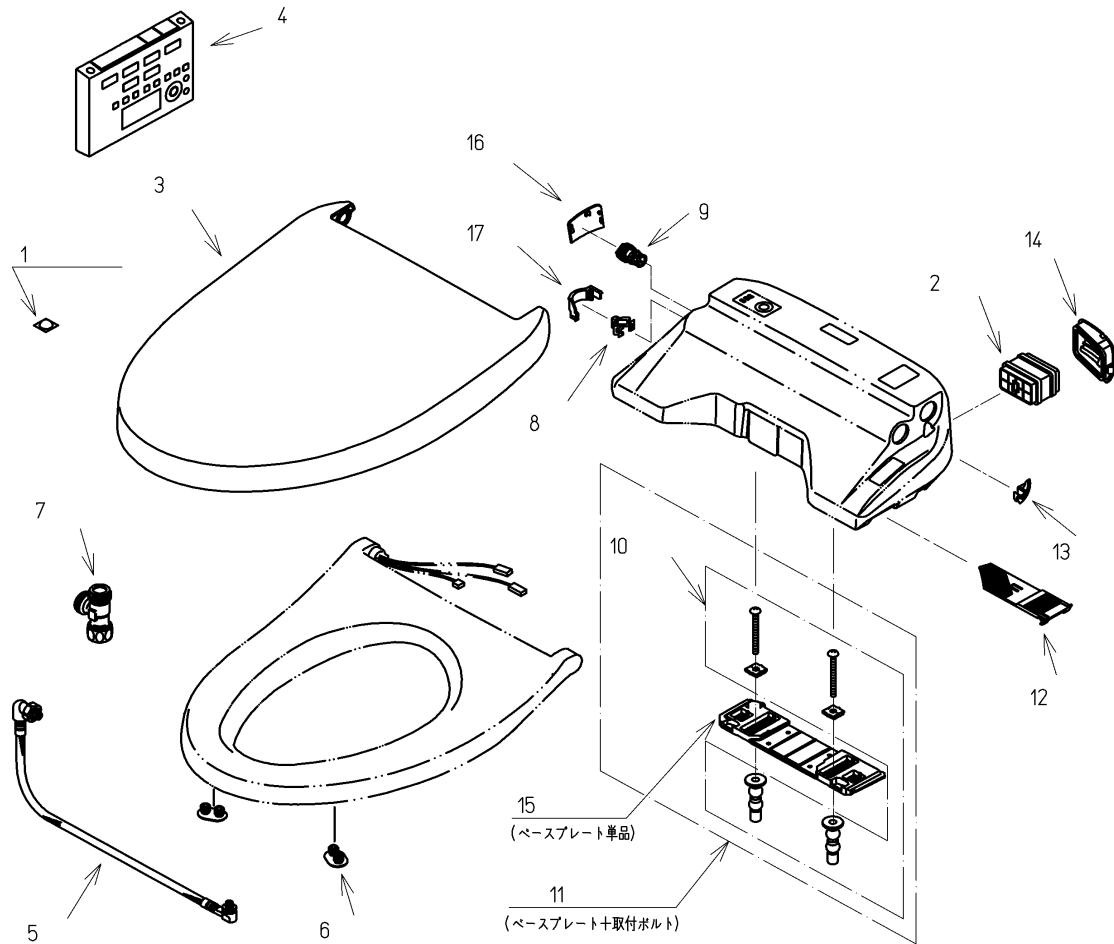

品番	TCF4731#NW1	品名	洗浄乾燥脱臭暖房便座	1 / 2
----	-------------	----	------------	-------

必ず補修品リストで発注品番(色番、メッキ種別など含む)、数量をご確認ください。  
 ただし、タンク、便器などの補修品は発注品番に色番を付加してご発注ください。図中の番号は図番になります。

適合便器寸法

お願い；掲載していない補修部品のお取替えが発生した際はTOTOメンテナンス(株)へ修理・点検をご依頼下さい。  
 フリーダイヤル 0120-1010-05

品番	TCF4731#NW1	品名	洗浄乾燥脱臭暖房便座	2 / 2
----	-------------	----	------------	-------

■特記事項(1/1)

- ・補修部品を発注する際は「発注品番」に記載している品番で発注ください。
- ・分解図、補修品リストは最新のものをお使いください。

【補修品リスト】 注1：発注品番の数量1個当たりの価格です。

図番	発注品番	品名	希望小売価格 (税込価格)注1	数量	材料	備考
01	TCA301	クッション	¥ 330(¥ 363)	1	合成樹脂他	
02	TCA83-9S	触媒組品	¥ 1,800(¥ 1,980)	1	合成樹脂他	脱臭カートリッジ
03	TCM1134-1SR#NW1	便ふた組品(エロンゲート)	¥ 6,250(¥ 6,875)	1	合成樹脂他	
04	TCM1162-1N	リモコン組品	¥ 13,900(¥ 15,290)	1	合成樹脂他	
05	TCM1489	フレキシブルホース	¥ 5,400(¥ 5,940)	1	ステンレス鋼他	
06	TCM1792R	便座クッション	¥ 170(¥ 187)	2	合成ゴム	
07	TCM1804	分岐金具	¥ 2,250(¥ 2,475)	1	黄銅他	
08	TCM1808	クイックファスナ	¥ 170(¥ 187)	1	ステンレス鋼	
09	TCM2214	給水フィルター付水抜栓	¥ 940(¥ 1,034)	1	合成樹脂他	
10	TCM2436	取付ボルト組品	¥ 860(¥ 946)	1	ステンレス鋼他	
11	TCM2470	ベースプレート組品	¥ 1,050(¥ 1,155)	1	合成樹脂他	ベースプレート+取付ボルト
12	TCM2540	フィルタ	¥ 170(¥ 187)	1	合成樹脂他	
13	TCM2559	キャップ	¥ 170(¥ 187)	1	合成樹脂	
14	TCM2560	ルーバー組品	¥ 170(¥ 187)	1	合成樹脂	
15	TCM2797	ベースプレート組品	¥ 520(¥ 572)	1	合成樹脂他	ベースプレート単品
16	TCM2876#NW1	カバー	¥ 220(¥ 242)	1	合成樹脂	水抜き部用
17	TCM2892	カバー	¥ 220(¥ 242)	1	合成樹脂	給水ホース部用