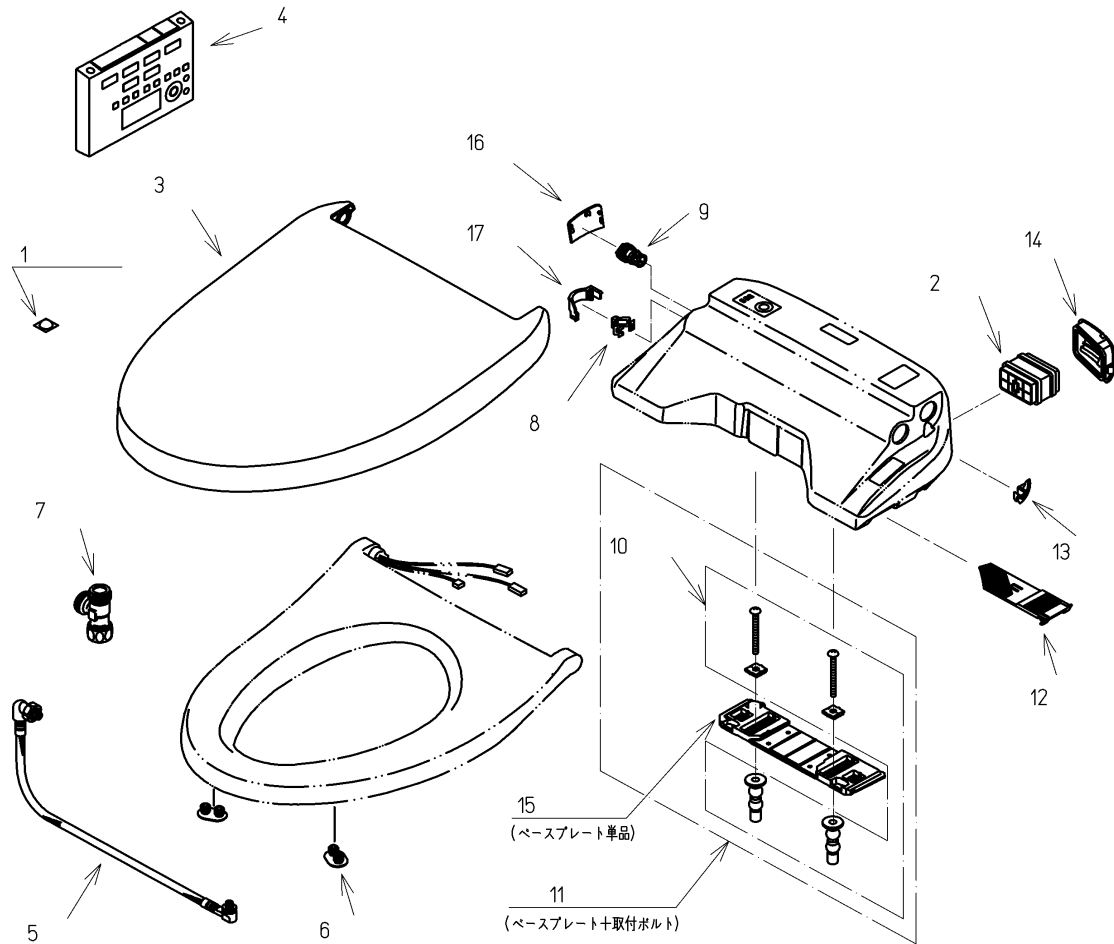

品番	TCF4731#NW1	品名	洗浄乾燥脱臭暖房便座	1 / 2
----	-------------	----	------------	-------

必ず補修品リストで発注品番(色番、メッキ種別など含む)、数量をご確認ください。  
 ただし、タンク、便器などの補修品は発注品番に色番を付加してご発注ください。図中の番号は図番になります。

適合便器寸法

お願い；掲載していない補修部品のお取替えが発生した際はTOTOメンテナンス(株)へ修理・点検をご依頼下さい。  
 フリーダイヤル 0120-1010-05

品番	TCF4731#NW1	品名	洗浄乾燥脱臭暖房便座	2 / 2
----	-------------	----	------------	-------

■特記事項(1/1)

- ・補修部品を発注する際は「発注品番」に記載している品番で発注ください。
- ・分解図、補修品リストは最新のものをお使いください。

【補修品リスト】 注1：発注品番の数量1個当たりの価格です。

図番	発注品番	品名	希望小売価格 (税込価格)注1	数量	材料	備考
01	TCA301	クッション	¥ 310(¥ 341)	1	合成樹脂他	
02	TCA83-9S	触媒組品	¥ 1,650(¥ 1,815)	1	合成樹脂他	脱臭カートリッジ
03	TCM1134-1SR#NW1	便ふた組品(エロンゲート)	¥ 5,800(¥ 6,380)	1	合成樹脂他	
04	TCM1162-1N	リモコン組品	¥ 12,900(¥ 14,190)	1	合成樹脂他	
05	TCM1489	フレキシブルホース	¥ 5,000(¥ 5,500)	1	ステンレス鋼他	
06	TCM1792R	便座クッション	¥ 160(¥ 176)	2	合成ゴム	
07	TCM1804	分岐金具	¥ 2,100(¥ 2,310)	1	黄銅他	
08	TCM1808	クイックファスナ	¥ 160(¥ 176)	1	ステンレス鋼	
09	TCM2214	給水フィルター付水抜栓	¥ 870(¥ 957)	1	合成樹脂他	
10	TCM2436	取付ボルト組品	¥ 800(¥ 880)	1	ステンレス鋼他	
11	TCM2470	ベースプレート組品	¥ 980(¥ 1,078)	1	合成樹脂他	ベースプレート+取付ボルト
12	TCM2540	フィルタ	¥ 160(¥ 176)	1	合成樹脂他	
13	TCM2559	キャップ	¥ 160(¥ 176)	1	合成樹脂	
14	TCM2560	ルーバー組品	¥ 160(¥ 176)	1	合成樹脂	
15	TCM2797	ベースプレート組品	¥ 480(¥ 528)	1	合成樹脂他	ベースプレート単品
16	TCM2876#NW1	カバー	¥ 200(¥ 220)	1	合成樹脂	水抜き部用
17	TCM2892	カバー	¥ 200(¥ 220)	1	合成樹脂	給水ホース部用