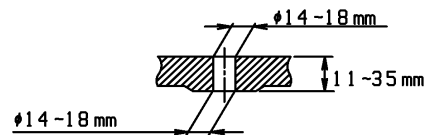

品番	TCF4731#NW1	品名	洗浄乾燥脱臭暖房便座	1 / 2
----	-------------	----	------------	-------

必ず補修品リストで発注品番(色番、メッキ種別など含む)、数量をご確認ください。  
 ただし、タンク、便器などの補修品は発注品番に色番を付加してご発注ください。図中の番号は図番になります。

適合便器寸法

お願い；掲載していない補修部品のお取替えが発生した際はTOTOメンテナンス(株)へ修理・点検をご依頼下さい。  
 フリーダイヤル 0120-1010-05