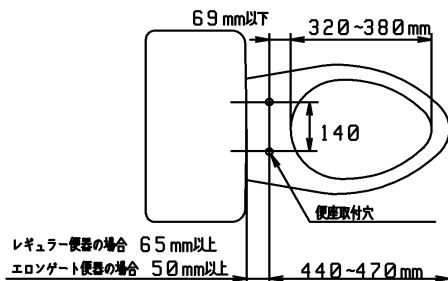

品番	TCF4731#NW1	品名	洗浄乾燥脱臭暖房便座	1 / 2
----	-------------	----	------------	-------

必ず補修品リストで発注品番(色番、メッキ種別など含む)、数量をご確認ください。  
 ただし、タンク、便器などの補修品は発注品番に色番を付加してご発注ください。図中の番号は図番になります。

適合便器寸法

お願い；掲載していない補修部品のお取替えが発生した際はTOTOメンテナンス(株)へ修理・点検をご依頼下さい。  
 フリーダイヤル 0120-1010-05