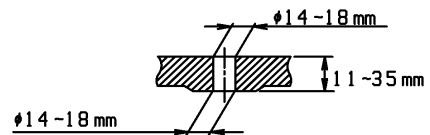

品番	TCF4731#NW1	品名	洗浄乾燥脱臭暖房便座	1 / 2
----	-------------	----	------------	-------

必ず補修品リストで発注品番(色番、メッキ種別など含む)、数量をご確認ください。  
 ただし、タンク、便器などの補修品は発注品番に色番を付加してご発注ください。図中の番号は図番になります。

適合便器寸法

お願い；掲載していない補修部品のお取替えが発生した際はTOTOメンテナンス(株)へ修理・点検をご依頼下さい。  
 フリーダイヤル 0120-1010-05