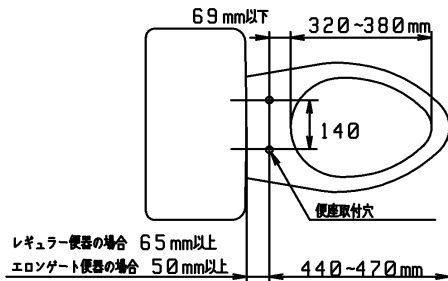

品番	TCF4731#SC1	品名	洗浄乾燥脱臭暖房便座	1 / 2
----	-------------	----	------------	-------

必ず補修品リストで発注品番(色番、メッキ種別など含む)、数量をご確認ください。
 ただし、タンク、便器などの補修品は発注品番に色番を付加してご発注ください。図中の番号は図番になります。

適合便器寸法

便器取付穴断面

お願い；掲載していない補修部品のお取替えが発生した際はTOTOメンテナンス(株)へ修理・点検をご依頼下さい。
 フリーダイヤル 0120-1010-05