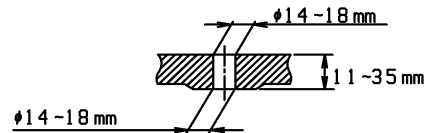

品番	TCF4731#SC1	品名	洗浄乾燥脱臭暖房便座	1 / 2
----	-------------	----	------------	-------

必ず補修品リストで発注品番(色番、メッキ種別など含む)、数量をご確認ください。
 ただし、タンク、便器などの補修品は発注品番に色番を付加してご発注ください。図中の番号は図番になります。

適合便器寸法

便器取付穴断面

お願い；掲載していない補修部品のお取替えが発生した際はTOTOメンテナンス(株)へ修理・点検をご依頼下さい。
 フリーダイヤル 0120-1010-05