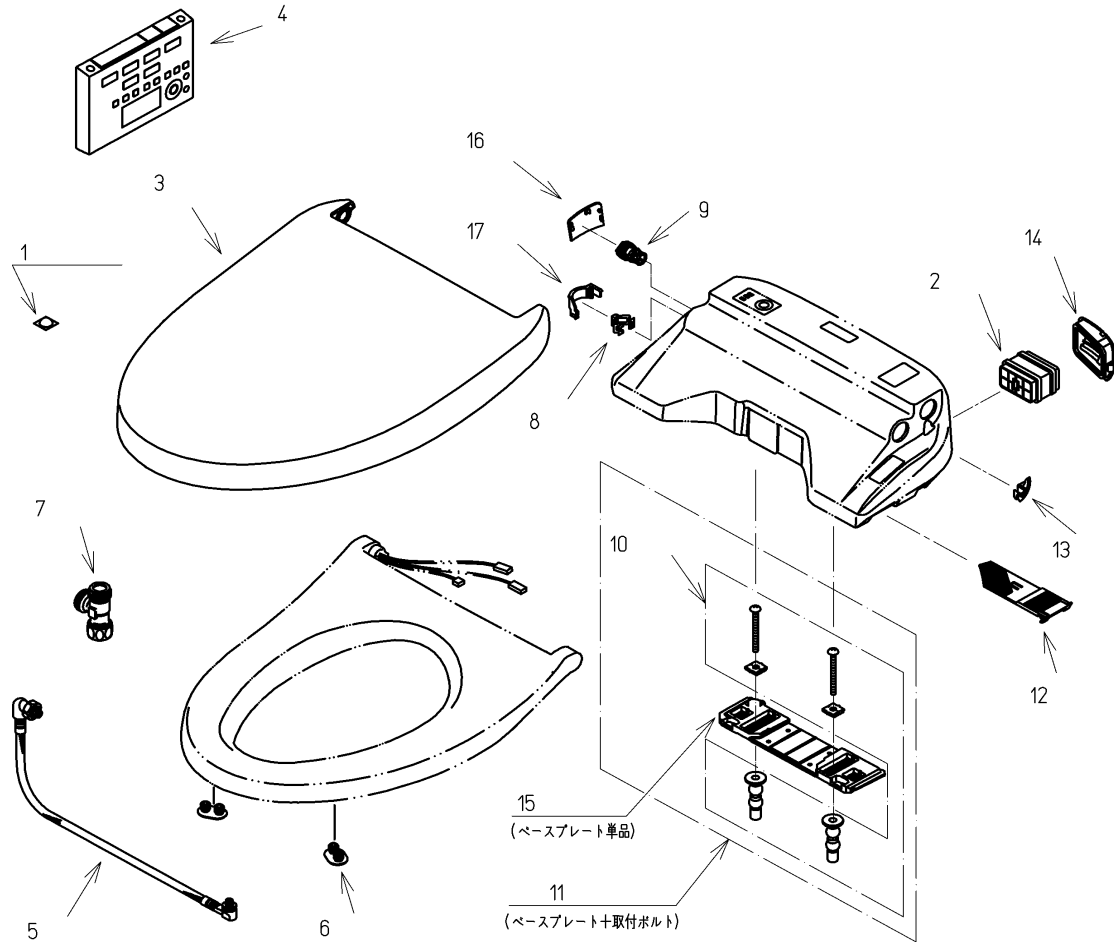

品番	TCF4731#SC1	品名	洗浄乾燥脱臭暖房便座	1 / 2
----	-------------	----	------------	-------

必ず補修品リストで発注品番(色番、メッキ種別など含む)、数量をご確認ください。
 ただし、タンク、便器などの補修品は発注品番に色番を付加してご発注ください。図中の番号は図番になります。

適合便器寸法

便器取付穴断面

お願い；掲載していない補修部品のお取替えが発生した際はTOTOメンテナンス(株)へ修理・点検をご依頼下さい。
 フリーダイヤル 0120-1010-05

品番	TCF4731#SC1	品名	洗浄乾燥脱臭暖房便座	2 / 2
----	-------------	----	------------	-------

■特記事項(1/1)

- ・補修部品を発注する際は「発注品番」に記載している品番で発注ください。
- ・分解図、補修品リストは最新のものをお使いください。

【補修品リスト】 注1：発注品番の数量1個当たりの価格です。

図番	発注品番	品名	希望小売価格 (税込価格)注1	数量	材料	備考
01	TCA301	クッション	¥ 310(¥ 341)	1	合成樹脂他	
02	TCA83-9S	触媒組品	¥ 1,650(¥ 1,815)	1	合成樹脂他	脱臭カートリッジ
03	TCM1134-1SR#SC1	便ふた組品(エロンゲート)	¥ 5,800(¥ 6,380)	1	合成樹脂他	
04	TCM1162-1N	リモコン組品	¥ 12,900(¥ 14,190)	1	合成樹脂他	
05	TCM1489	フレキシブルホース	¥ 5,000(¥ 5,500)	1	ステンレス鋼他	
06	TCM1792R	便座クッション	¥ 160(¥ 176)	2	合成ゴム	
07	TCM1804	分岐金具	¥ 2,100(¥ 2,310)	1	黄銅他	
08	TCM1808	クイックファスナ	¥ 160(¥ 176)	1	ステンレス鋼	
09	TCM2214	給水フィルター付水抜栓	¥ 870(¥ 957)	1	合成樹脂他	
10	TCM2436	取付ボルト組品	¥ 800(¥ 880)	1	ステンレス鋼他	
11	TCM2470	ベースプレート組品	¥ 980(¥ 1,078)	1	合成樹脂他	ベースプレート+取付ボルト
12	TCM2540	フィルタ	¥ 160(¥ 176)	1	合成樹脂他	
13	TCM2559	キャップ	¥ 160(¥ 176)	1	合成樹脂	
14	TCM2560	ルーバー組品	¥ 160(¥ 176)	1	合成樹脂	
15	TCM2797	ベースプレート組品	¥ 480(¥ 528)	1	合成樹脂他	ベースプレート単品
16	TCM2876#SC1	カバー	¥ 200(¥ 220)	1	合成樹脂	水抜き部用
17	TCM2892	カバー	¥ 200(¥ 220)	1	合成樹脂	給水ホース部用