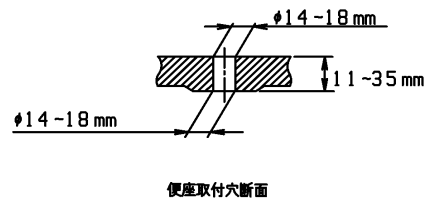

品番	TCF4731#SC1	品名	洗浄乾燥脱臭暖房便座	1 / 2
----	-------------	----	------------	-------

必ず補修品リストで発注品番(色番、メッキ種別など含む)、数量をご確認ください。
 ただし、タンク、便器などの補修品は発注品番に色番を付加してご発注ください。図中の番号は図番になります。

適合便器寸法

お願い；掲載していない補修部品のお取替えが発生した際はTOTOメンテナンス(株)へ修理・点検をご依頼下さい。
 フリーダイヤル 0120-1010-05