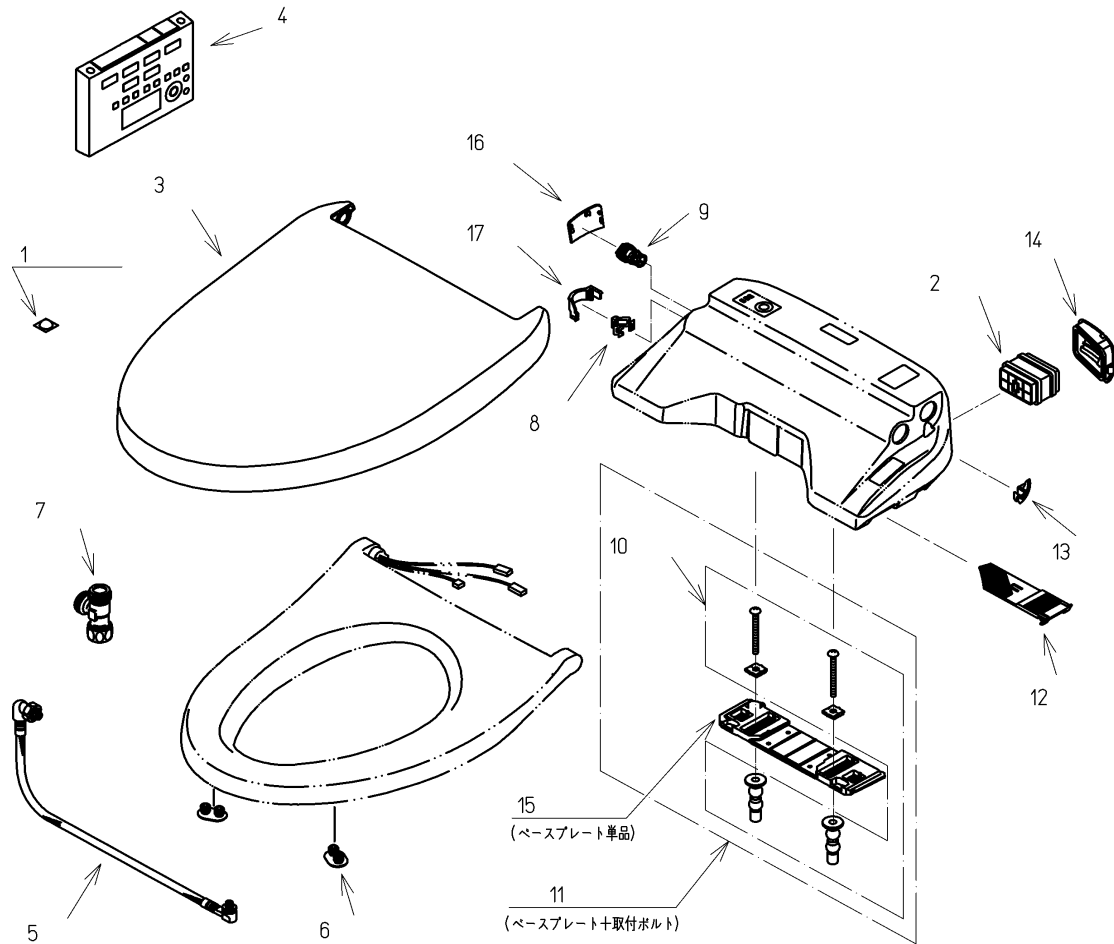

品番	TCF4731#SC1	品名	洗浄乾燥脱臭暖房便座	1 / 2
----	-------------	----	------------	-------

必ず補修品リストで発注品番(色番、メッキ種別など含む)、数量をご確認ください。
 ただし、タンク、便器などの補修品は発注品番に色番を付加してご発注ください。図中の番号は図番になります。

適合便器寸法

お願い；掲載していない補修部品のお取替えが発生した際はTOTOメンテナンス(株)へ修理・点検をご依頼下さい。
 フリーダイヤル 0120-1010-05

品番	TCF4731#SC1	品名	洗浄乾燥脱臭暖房便座	2 / 2
----	-------------	----	------------	-------

■特記事項(1/1)

- ・補修部品を発注する際は「発注品番」に記載している品番で発注ください。
- ・分解図、補修品リストは最新のものをお使いください。

【補修品リスト】 注1：発注品番の数量1個当たりの価格です。

図番	発注品番	品名	希望小売価格 (税込価格)注1	数量	材料	備考
01	TCA301	クッション	¥ 310(¥ 341)	1	合成樹脂他	
02	TCA83-9S	触媒組品	¥ 1,650(¥ 1,815)	1	合成樹脂他	脱臭カートリッジ
03	TCM1134-1SR#SC1	便ふた組品(エロンゲート)	¥ 5,800(¥ 6,380)	1	合成樹脂他	
04	TCM1162-1N	リモコン組品	¥ 12,900(¥ 14,190)	1	合成樹脂他	
05	TCM1489	フレキシブルホース	¥ 5,000(¥ 5,500)	1	ステンレス鋼他	
06	TCM1792R	便座クッション	¥ 160(¥ 176)	2	合成ゴム	
07	TCM1804	分岐金具	¥ 2,100(¥ 2,310)	1	黄銅他	
08	TCM1808	クイックファスナ	¥ 160(¥ 176)	1	ステンレス鋼	
09	TCM2214	給水フィルター付水抜栓	¥ 870(¥ 957)	1	合成樹脂他	
10	TCM2436	取付ボルト組品	¥ 800(¥ 880)	1	ステンレス鋼他	
11	TCM2470	ベースプレート組品	¥ 980(¥ 1,078)	1	合成樹脂他	ベースプレート+取付ボルト
12	TCM2540	フィルタ	¥ 160(¥ 176)	1	合成樹脂他	
13	TCM2559	キャップ	¥ 160(¥ 176)	1	合成樹脂	
14	TCM2560	ルーバー組品	¥ 160(¥ 176)	1	合成樹脂	
15	TCM2797	ベースプレート組品	¥ 480(¥ 528)	1	合成樹脂他	ベースプレート単品
16	TCM2876#SC1	カバー	¥ 200(¥ 220)	1	合成樹脂	水抜き部用
17	TCM2892	カバー	¥ 200(¥ 220)	1	合成樹脂	給水ホース部用