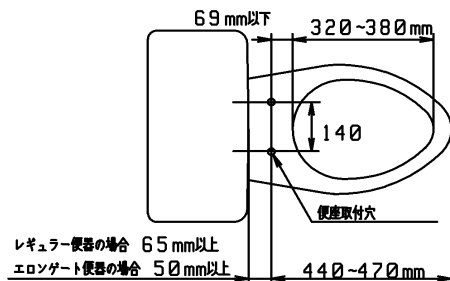

品番	TCF4731#SC1	品名	洗浄乾燥脱臭暖房便座	1 / 2
----	-------------	----	------------	-------

必ず補修品リストで発注品番(色番、メッキ種別など含む)、数量をご確認ください。
 ただし、タンク、便器などの補修品は発注品番に色番を付加してご発注ください。図中の番号は図番になります。

適合便器寸法

お願い；掲載していない補修部品のお取替えが発生した際はTOTOメンテナンス(株)へ修理・点検をご依頼下さい。
 フリーダイヤル 0120-1010-05