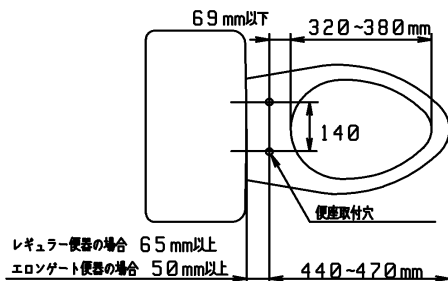

品番	TCF4731#SC4	品名	洗浄乾燥脱臭暖房便座	1 / 2
----	-------------	----	------------	-------

必ず補修品リストで発注品番(色番、メッキ種別など含む)、数量をご確認ください。
 ただし、タンク、便器などの補修品は発注品番に色番を付加してご発注ください。図中の番号は図番になります。

適合便器寸法

便座取付穴断面

お願い；掲載していない補修部品のお取替えが発生した際はTOTOメンテナンス(株)へ修理・点検をご依頼下さい。
 フリーダイヤル 0120-1010-05