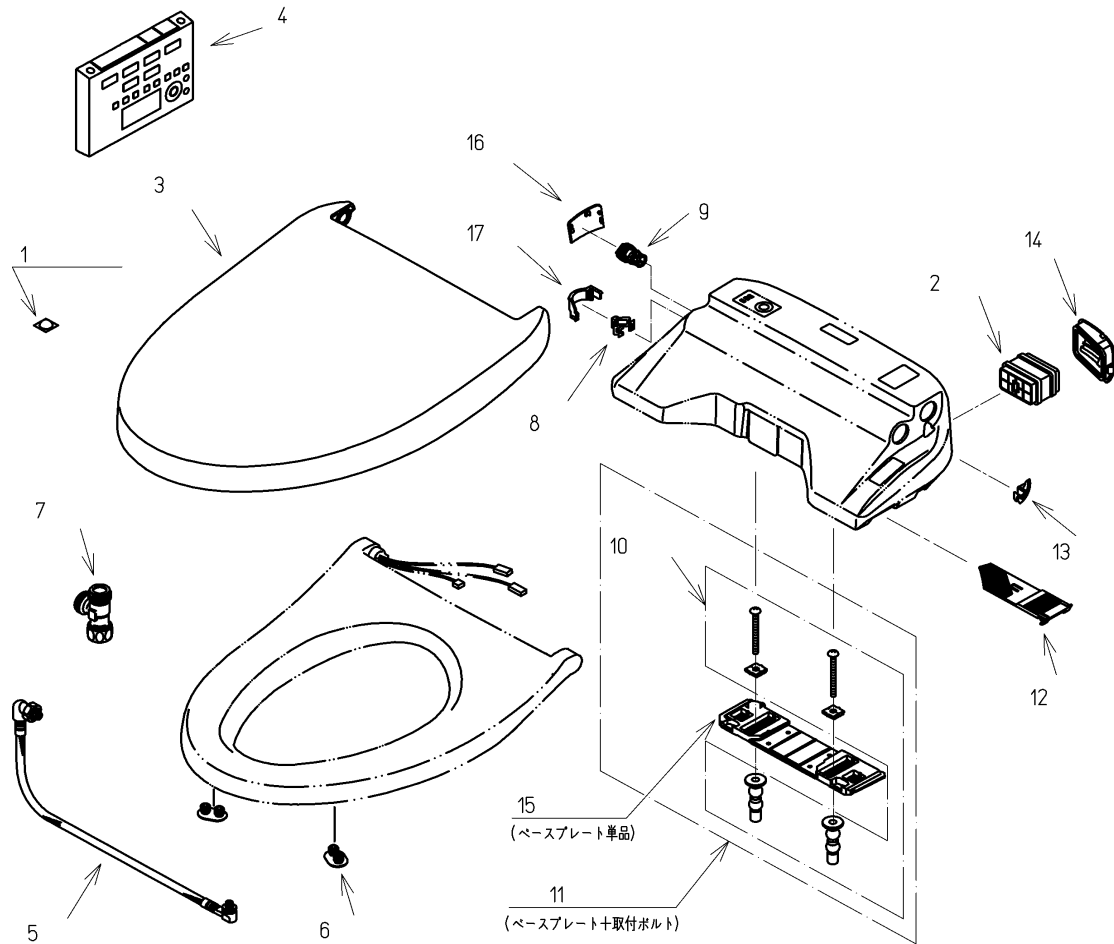

品番	TCF4731#SC4	品名	洗浄乾燥脱臭暖房便座	1 / 2
----	-------------	----	------------	-------

必ず補修品リストで発注品番(色番、メッキ種別など含む)、数量をご確認ください。
 ただし、タンク、便器などの補修品は発注品番に色番を付加してご発注ください。図中の番号は図番になります。

適合便器寸法

便座取付穴断面

お願い；掲載していない補修部品のお取替えが発生した際はTOTOメンテナンス(株)へ修理・点検をご依頼下さい。
 フリーダイヤル 0120-1010-05

品番	TCF4731#SC4	品名	洗浄乾燥脱臭暖房便座	2 / 2
----	-------------	----	------------	-------

■特記事項(1/1)

- ・補修部品を発注する際は「発注品番」に記載している品番で発注ください。
- ・分解図、補修品リストは最新のものをお使いください。

【補修品リスト】 注1：発注品番の数量1個当たりの価格です。

図番	発注品番	品名	希望小売価格 (税込価格)注1	数量	材料	備考
01	TCA301	クッション	¥ 310(¥ 341)	1	合成樹脂他	
02	TCA83-9S	触媒組品	¥ 1,650(¥ 1,815)	1	合成樹脂他	脱臭カートリッジ
03	TCM1134-1SR#SC4	便ふた組品(エロンゲート)	¥ 5,800(¥ 6,380)	1	合成樹脂他	
04	TCM1162-1N	リモコン組品	¥ 12,900(¥ 14,190)	1	合成樹脂他	
05	TCM1489	フレキシブルホース	¥ 5,000(¥ 5,500)	1	ステンレス鋼他	
06	TCM1792R	便座クッション	¥ 160(¥ 176)	2	合成ゴム	
07	TCM1804	分岐金具	¥ 2,100(¥ 2,310)	1	黄銅他	
08	TCM1808	クイックファスナ	¥ 160(¥ 176)	1	ステンレス鋼	
09	TCM2214	給水フィルター付水抜栓	¥ 870(¥ 957)	1	合成樹脂他	
10	TCM2436	取付ボルト組品	¥ 800(¥ 880)	1	ステンレス鋼他	
11	TCM2470	ベースプレート組品	¥ 980(¥ 1,078)	1	合成樹脂他	ベースプレート+取付ボルト
12	TCM2540	フィルタ	¥ 160(¥ 176)	1	合成樹脂他	
13	TCM2559	キャップ	¥ 160(¥ 176)	1	合成樹脂	
14	TCM2560	ルーバー組品	¥ 160(¥ 176)	1	合成樹脂	
15	TCM2797	ベースプレート組品	¥ 480(¥ 528)	1	合成樹脂他	ベースプレート単品
16	TCM2876#SC4	カバー	¥ 200(¥ 220)	1	合成樹脂	水抜き部用
17	TCM2892	カバー	¥ 200(¥ 220)	1	合成樹脂	給水ホース部用