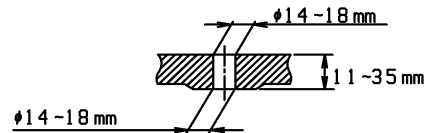

品番	TCF4731#SC4	品名	洗浄乾燥脱臭暖房便座	1 / 2
----	-------------	----	------------	-------

必ず補修品リストで発注品番(色番、メッキ種別など含む)、数量をご確認ください。
 ただし、タンク、便器などの補修品は発注品番に色番を付加してご発注ください。図中の番号は図番になります。

適合便器寸法

便座取付穴断面

お願い；掲載していない補修部品のお取替えが発生した際はTOTOメンテナンス(株)へ修理・点検をご依頼下さい。
 フリーダイヤル 0120-1010-05