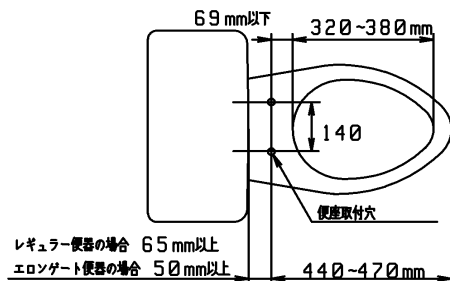

品番	TCF4731#SS4	品名	洗浄乾燥脱臭暖房便座	1 / 2
----	-------------	----	------------	-------

必ず補修品リストで発注品番(色番、メッキ種別など含む)、数量をご確認ください。  
 ただし、タンク、便器などの補修品は発注品番に色番を付加してご発注ください。図中の番号は図番になります。

適合便器寸法

お願い；掲載していない補修部品のお取替えが発生した際はTOTOメンテナンス(株)へ修理・点検をご依頼下さい。  
 フリーダイヤル 0120-1010-05