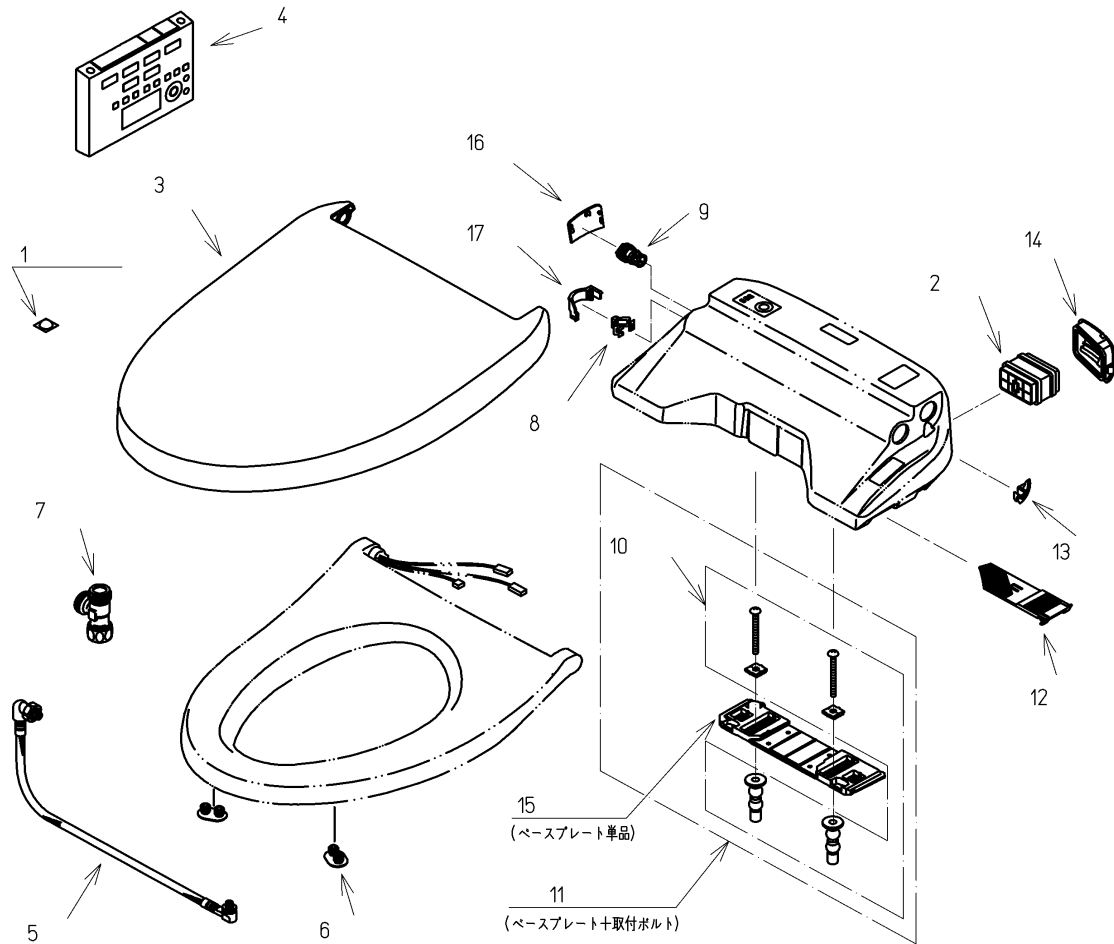

品番	TCF4731#SS4	品名	洗浄乾燥脱臭暖房便座	1 / 2
----	-------------	----	------------	-------

必ず補修品リストで発注品番(色番、メッキ種別など含む)、数量をご確認ください。  
 ただし、タンク、便器などの補修品は発注品番に色番を付加してご発注ください。図中の番号は図番になります。

適合便器寸法

お願い；掲載していない補修部品のお取替えが発生した際はTOTOメンテナンス(株)へ修理・点検をご依頼下さい。  
 フリーダイヤル 0120-1010-05

品番	TCF4731#SS4	品名	洗浄乾燥脱臭暖房便座	2 / 2
----	-------------	----	------------	-------

■特記事項(1/1)

- ・補修部品を発注する際は「発注品番」に記載している品番で発注ください。
- ・分解図、補修品リストは最新のものをお使いください。

【補修品リスト】 注1：発注品番の数量1個当たりの価格です。

図番	発注品番	品名	希望小売価格 (税込価格)注1	数量	材料	備考
01	TCA301	クッション	¥ 310(¥ 341)	1	合成樹脂他	
02	TCA83-9S	触媒組品	¥ 1,650(¥ 1,815)	1	合成樹脂他	脱臭カートリッジ
03	TCM1134-1SR#SS4	便ふた組品(エロンゲート)	¥ 5,800(¥ 6,380)	1	合成樹脂他	
04	TCM1162-1N	リモコン組品	¥ 12,900(¥ 14,190)	1	合成樹脂他	
05	TCM1489	フレキシブルホース	¥ 5,000(¥ 5,500)	1	ステンレス鋼他	
06	TCM1792R	便座クッション	¥ 160(¥ 176)	2	合成ゴム	
07	TCM1804	分岐金具	¥ 2,100(¥ 2,310)	1	黄銅他	
08	TCM1808	クイックファスナ	¥ 160(¥ 176)	1	ステンレス鋼	
09	TCM2214	給水フィルター付水抜栓	¥ 870(¥ 957)	1	合成樹脂他	
10	TCM2436	取付ボルト組品	¥ 800(¥ 880)	1	ステンレス鋼他	
11	TCM2470	ベースプレート組品	¥ 980(¥ 1,078)	1	合成樹脂他	ベースプレート+取付ボルト
12	TCM2540	フィルタ	¥ 160(¥ 176)	1	合成樹脂他	
13	TCM2559	キャップ	¥ 160(¥ 176)	1	合成樹脂	
14	TCM2560	ルーバー組品	¥ 160(¥ 176)	1	合成樹脂	
15	TCM2797	ベースプレート組品	¥ 480(¥ 528)	1	合成樹脂他	ベースプレート単品
16	TCM2876#SS4	カバー	¥ 200(¥ 220)	1	合成樹脂	水抜き部用
17	TCM2892	カバー	¥ 200(¥ 220)	1	合成樹脂	給水ホース部用