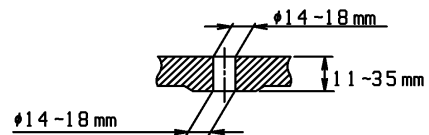

品番	TCF4731#SS4	品名	洗浄乾燥脱臭暖房便座	1 / 2
----	-------------	----	------------	-------

必ず補修品リストで発注品番(色番、メッキ種別など含む)、数量をご確認ください。  
 ただし、タンク、便器などの補修品は発注品番に色番を付加してご発注ください。図中の番号は図番になります。

適合便器寸法

お願い；掲載していない補修部品のお取替えが発生した際はTOTOメンテナンス(株)へ修理・点検をご依頼下さい。  
 フリーダイヤル 0120-1010-05